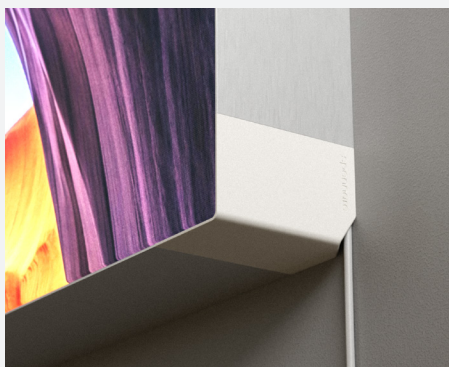

Bestäm egen storlek på Wally

Du kan måttbeställa din Wally-ram i 20 cm intervaller på både bredden och höjden!
I pristabellen ges exempel på utvalda storlekar.