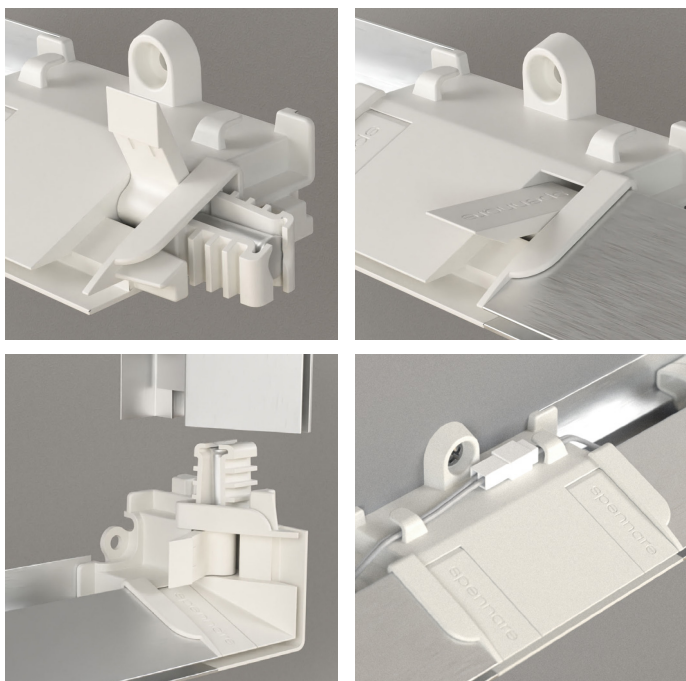

**Skapa enastående varumärkesexponering med genial
plug and play installation**

- skruva upp på väggen och låt ditt budskap lysa!

Användarvänlig

De noggrant uttillmade snabbkopplingarna gör det enkelt att bygga ihop aluminiumprofilerna med inbyggd LED. Lika enkelt är det att anpassa storleken och tillmen på din ljuståda efter tillgängligt väggutrymme. Förändras utrymmet kan Wally förändras med det.

**Att installera ljustådor för
varumärkesexponering
eller butikskommunikation
har aldrig varit enklare.**