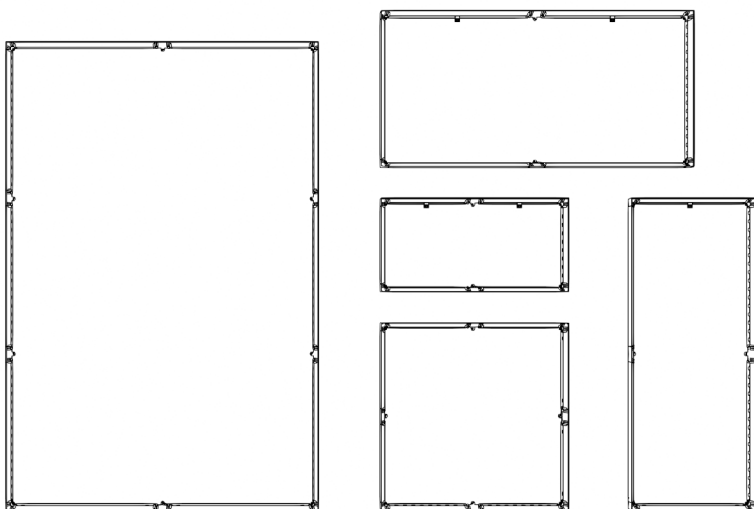

Flexible och Tillmbar för långvarig användning

Wally är designad med flexibilitet och användarvänlighet i åtanke. Därför är Wally både enkel att montera och verktygsfri.

Wallys flexibilitet möjliggör ramstorlekar från 60x60 cm upp till 400x240 cm, i steg om 20 cm. Fyrkantiga som rektangulära ramar. En Tillm kan enkelt omvandlas till en annan utan att du behöver köpa ett helt nytt set. Traditionella väggmonterade ljuslådor löser helt enkelt inte det problemet.