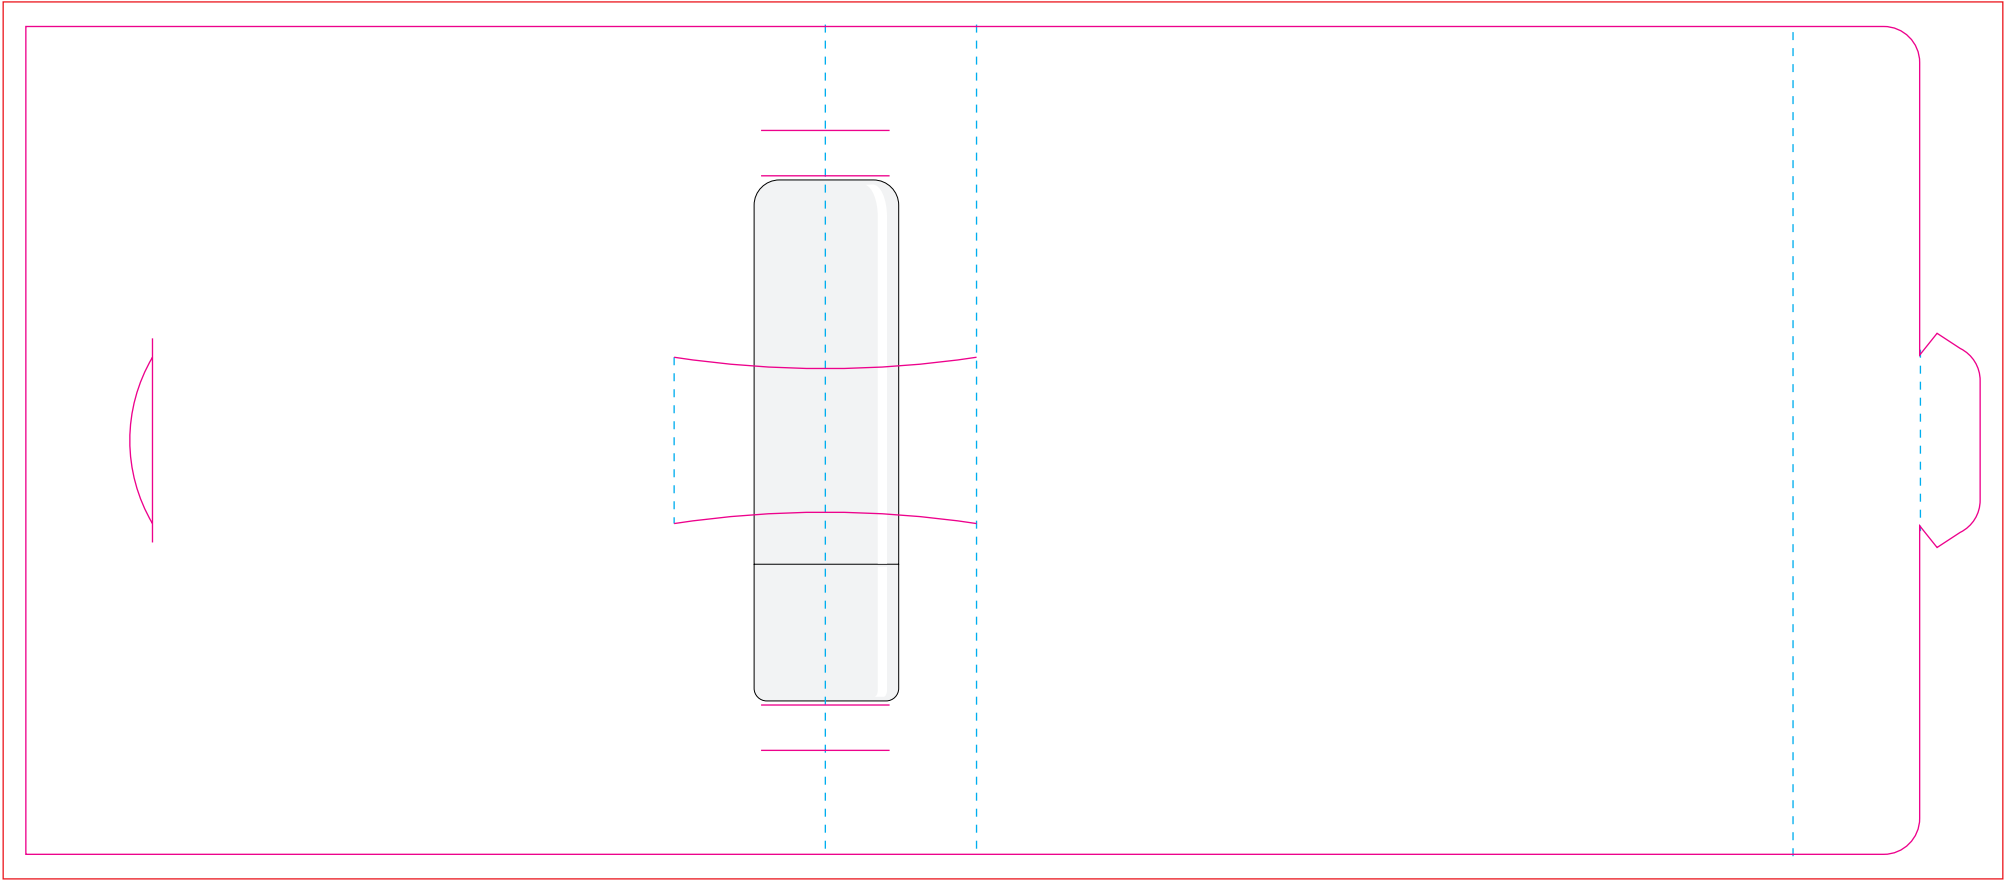

7001

Sample kaart lippenbalsem

Sample card lip balm

Musterkarte Lippenbalsam

Bedrukkingsformaat 258,5 x 110 mm Printing size 258,5 x 110 mm Bedruckung Format 258,5 x 110 mm	Bedrukking full colour Printing full colour Bedruckung Euroskala	Positie bedrukking beide zijden Printing position both sides Bedruckungsposition beiden Seiten
 Bedrukkings Formaat Printing Surface Bedruckbare Fläche	 Vouwlijn Folding Line Falzlinie	 Afloop Bleed Beschnitt
	 Geen Tekst Plaatsen No Text Here Kein Text Hier	 Ingrediënten Ingredients Zutaten

7001

Sample kaart lippenbalsem

Sample card lip balm

Musterkarte Lippenbalsam