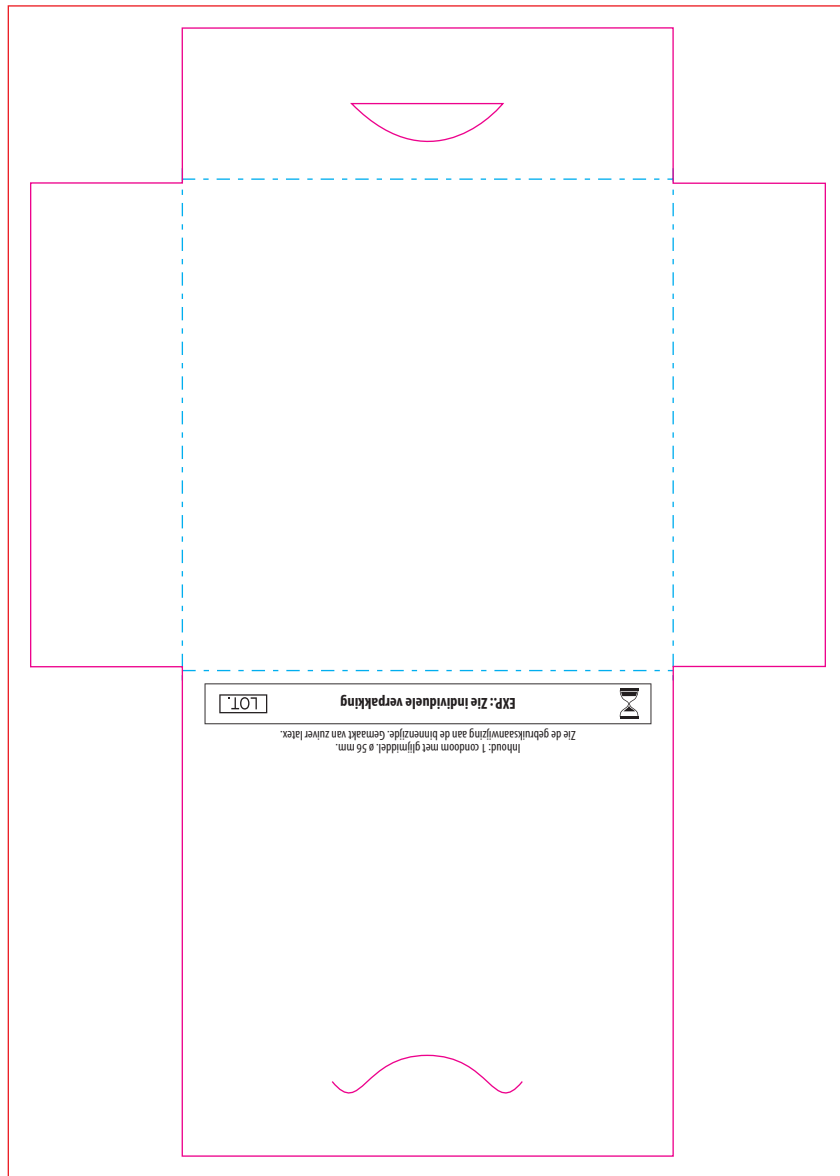

8315

Condom in envelop
Condom in envelope
Kondome im Umschlag

Bedrukkingsformaat 105 x 149 mm Printing size 105 x 149 mm Bedruckung Format 105 x 149 mm	Bedrukking full colour Printing full colour Bedruckung Euroskala	Positie bedrukking all-over, met verplichte tekst Printing position all-over, with mandatory text Bedruckungsposition Vollflächig, mit Pflichtangaben		
 Bedrukkings Formaat Printing Surface Bedruckbare Fläche	 Vouwlijn Folding Line Falzlinie	 Afloop Bleed Beschnitt	 Geen Tekst Plaatsen No Text Here Kein Text Hier	 Ingrediënten Ingredients Zutaten

NL

Inhoud: 1 condoom met glijmiddel, ø 56 mm.
Zie de gebruiksaanwijzing aan de binnenzijde. Gemaakt van zuiver latex.

EXP.: Zie individuele verpakking

LOT.

EN

Content: 1 lubricated condom with reservoir, ø 56 mm.
See instructions inside. Made of natural rubber latex.

EXP.: See individual foil

LOT.

DE

Inhalt: 1 Kondom mit Gleitmittel, ø 56 mm.
Siehe die Anweisungen auf der Innenseite. Aus reinem Latex.

EXP.: Siehe Einzelverpackung

LOT.

FR

Contenu : 1 préservatif avec réservoir diam. 56 mm.
Voir manuel à l'intérieur. Fabriqué en pur latex.