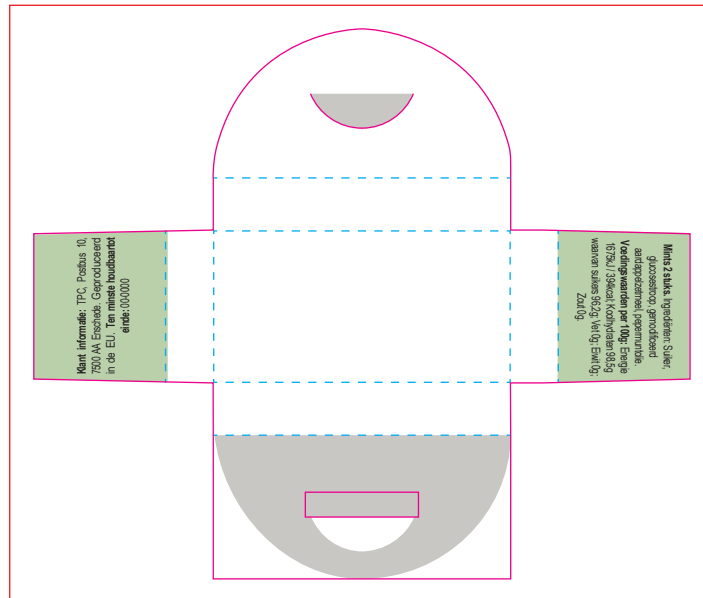

1602H
DOOSJE MET 2 HUISMINTS / BOX WITH 2 HOUSE MINTS / BOX MIT 2 HÄUSCHEN

Drukformaat / print size / Druckformat / format d'impression:
87 x 73 mm

NL	EN	DU	FR	
<p>Mints 2 stuks. Ingrediënten: Suiker, glucosestroop, gemodificeerd aardappelzetmeel, pepermuntolie. Voedingswaarden per 100g: Energie 1675kJ / 394kcal, Kohlenhydraten 98,5g waarvan suikers 96,2g, Vet 0g, Eiwit 0g, Zout 0g. Klant informatie: TPC, Postbus 10, 7500 AA Enschede. Geproduceerd in de EU. Ten minste houdbaar tot einde: 00-0000</p>	<p>Mints 2 pieces. Ingredients: Sugar, glucose syrup, modified potato starch, peppermint oil. Nutritional values per 100g: Energy 1675kJ / 394kcal, Carbohydrates 98,5g of which sugars 96,2g, Fat 0g, Protein 0g, salt 0g. Customer information: TPC, PO Box 10, 7500 AA Enschede. Produced in EU. Best before end: 00-0000</p>	<p>Minze 2 Stück. Zutaten: Zucker, Glukosesirup, modifizierte Kartoffelstärke, Pfefferminzöl. Nährwerte pro 100g: Energie 1675kJ / 394kcal, Kohlenhydrate 98,5g davon Zucker 96,2g, Fett 0g, Protein 0g, Salz 0g. Kundeninformation: TPC, Postfach 10, 7500 AA Enschede. Produziert in der EU. Mindestens haltbar bis Ende: 00-0000</p>	<p>Mints 2 pieces. Ingrédients: Suiker, glucose syrup, modified potato starch, peppermint oil. Valeurs nutritionnelles pour 100g: Energy 1675kJ / 394kcal, Carbohydrates 98,5g of which sugars 96,2g, Fat 0g, Protein 0g, salt 0g. Informations client: TPC, PO Box 10, 7500 AA Enschede. Produit dans l'UE. A consommer de préférence avant la fin: 00-0000</p>	
<p>BEDRUKKINGS FORMAAT PRINTING SURFACE BEDRUCKBARE FLACHE SURFACE D'IMPRESSIION</p>	<p>VOUWLIJN FOLDING LINE FALZLINIE LIGNE DE PLIAGE</p>	<p>AFLOOP BLEED BESCHNITT FOND PERDU</p>	<p>GEEN TEKST PLAATSEN NO TEXT HERE KEIN TEXT HIER PAS DE TEXTE ICI</p>	<p>INGREDIËNTEN INGREDIENTS ZUTATEN INGRÉDIENTS</p>