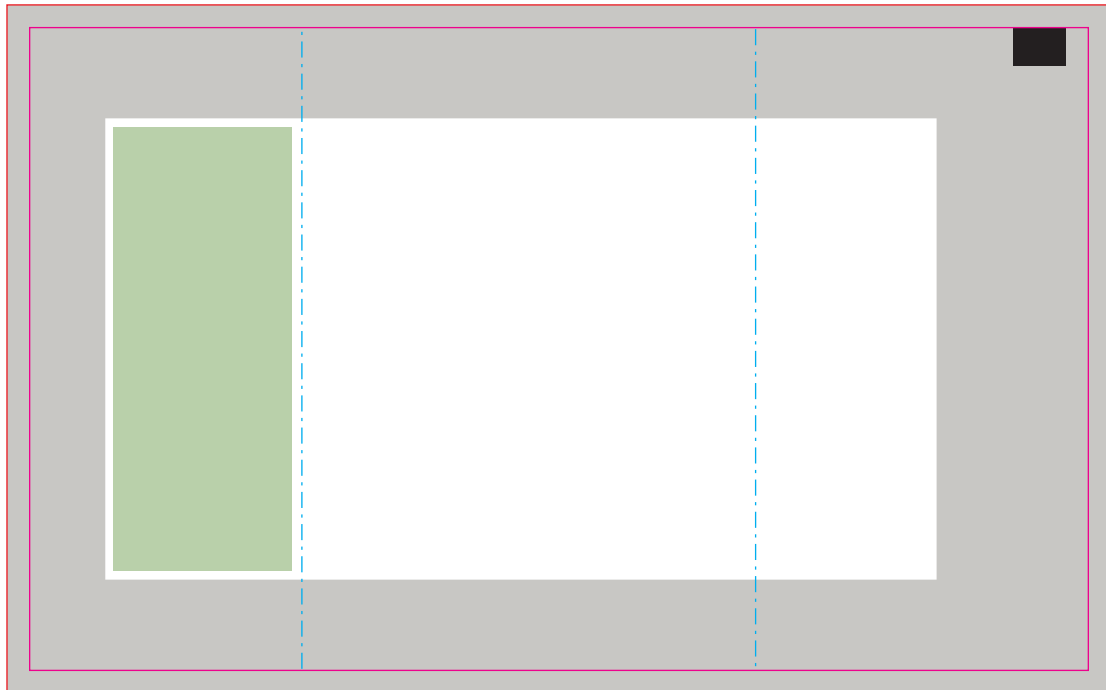

7005

VRUCHTENGUMMIES STANDAARD / STANDARD SHAPED FRUIT JELLY /
STANDARD FRUCHTGUMMIFORMEN

Drukformaat / print size / Druckformat / format d'impression:
140 x 85 mm

NL	EN	DU	FR	
 BEDRUKKINGS FORMAAT PRINTING SURFACE BEDRUCKBARE FLACHE SURFACE D'IMPRESSION	 VOUWLIJN FOLDING LINE FALZLINE LIGNE DE PLIAGE	 AFLOOP BLEED BESCHNITT FOND PERDU	 GEEN TEKST PLAATSEN NO TEXT HERE KEIN TEXT HIER PAS DE TEXTE ICI	 INGREDIËNTEN INGREDIENTS ZUTATEN INGRÉDIENTS