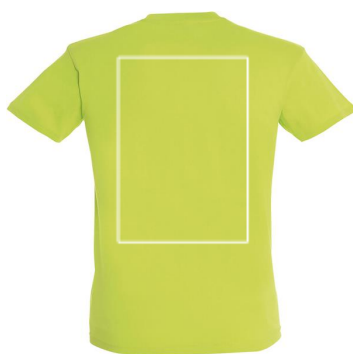

 **Print position**

1. FRONT
2. BACK
3. CHEST
4. ARM RIGHT
5. ARM LEFT

 **Print size**

- 280,0 mm x 400,0 mm
- 280,0 mm x 400,0 mm
- 100,0 mm x 100,0 mm
- 100,0 mm x 70,0 mm
- 100,0 mm x 70,0 mm

 **Print code (no of colours)**

- ST1(8),TDT(8),TT(8),TR(1)
- ST1(8),TDT(8),TT(8),TR(1)
- E(8),ST1(8),TDT(8),TT(8),TR(1)
- E(8),ST1(8),TDT(8),TT(8),TR(1)
- E(8),ST1(8),TDT(8),TT(8),TR(1)

1

2

3

4

5