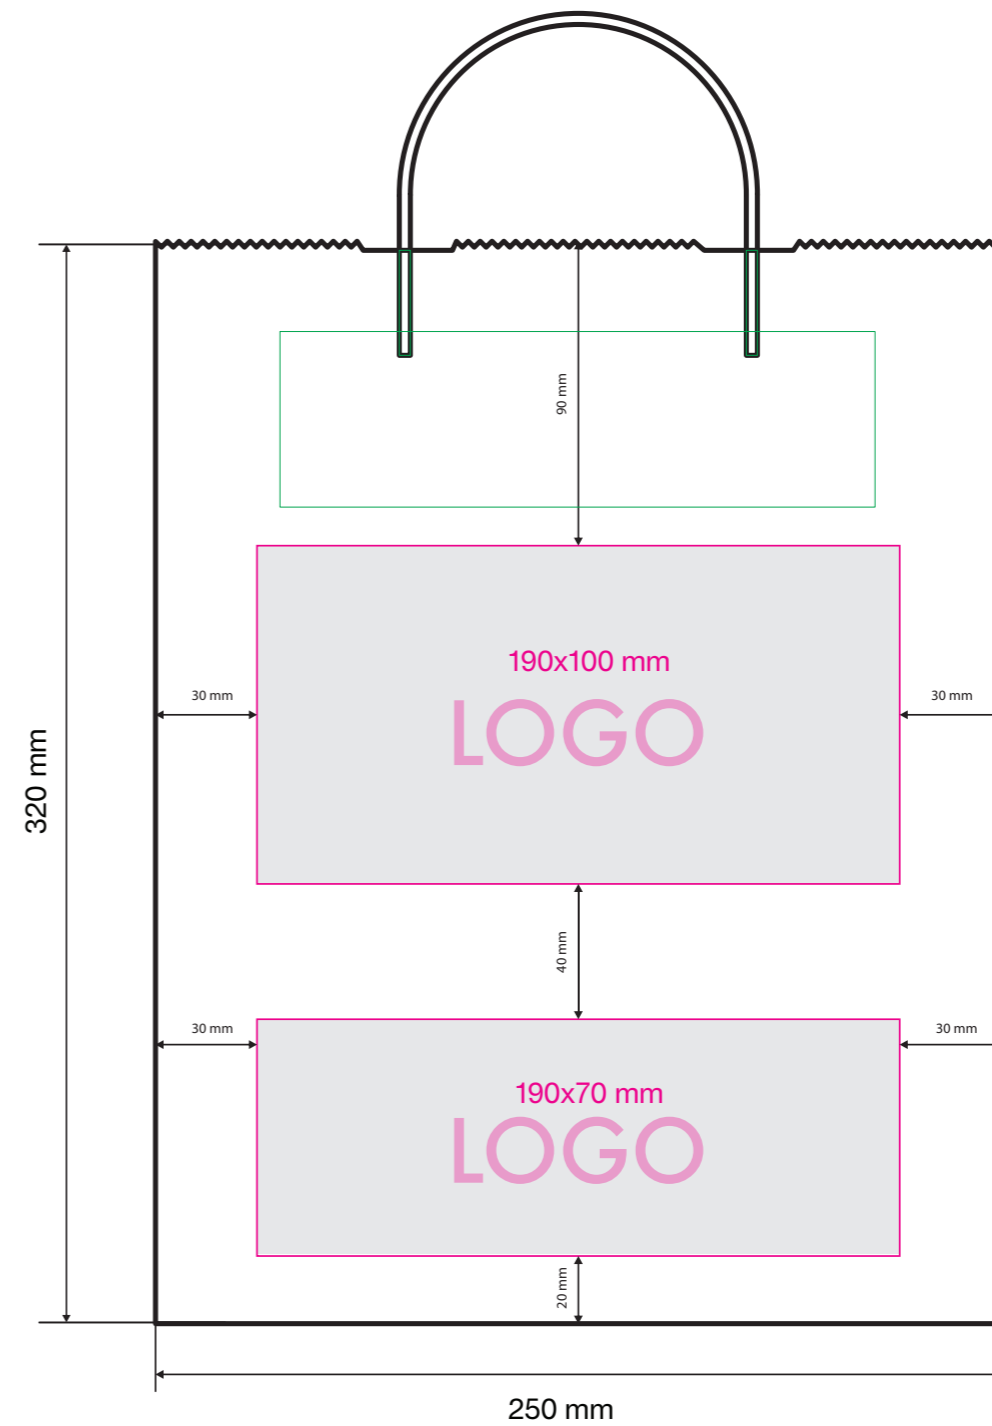

PANTONE PANTONE PANTONE

Papperspåse med tvinnade handtag Medium Take away (L25xB15 xH32cm)

Index: S 251532 W

FRONT

BACK

Vi gör tryck i CMYK färger. Lagg märke till att en stor del av färgerna i Pantone Solid Coated färgexempel inte kan göras i fyrfärgstryck. För att komma så nära den PMC färg du önskar i CMYK ber vi dig att ange färgens PMS kod nedan.