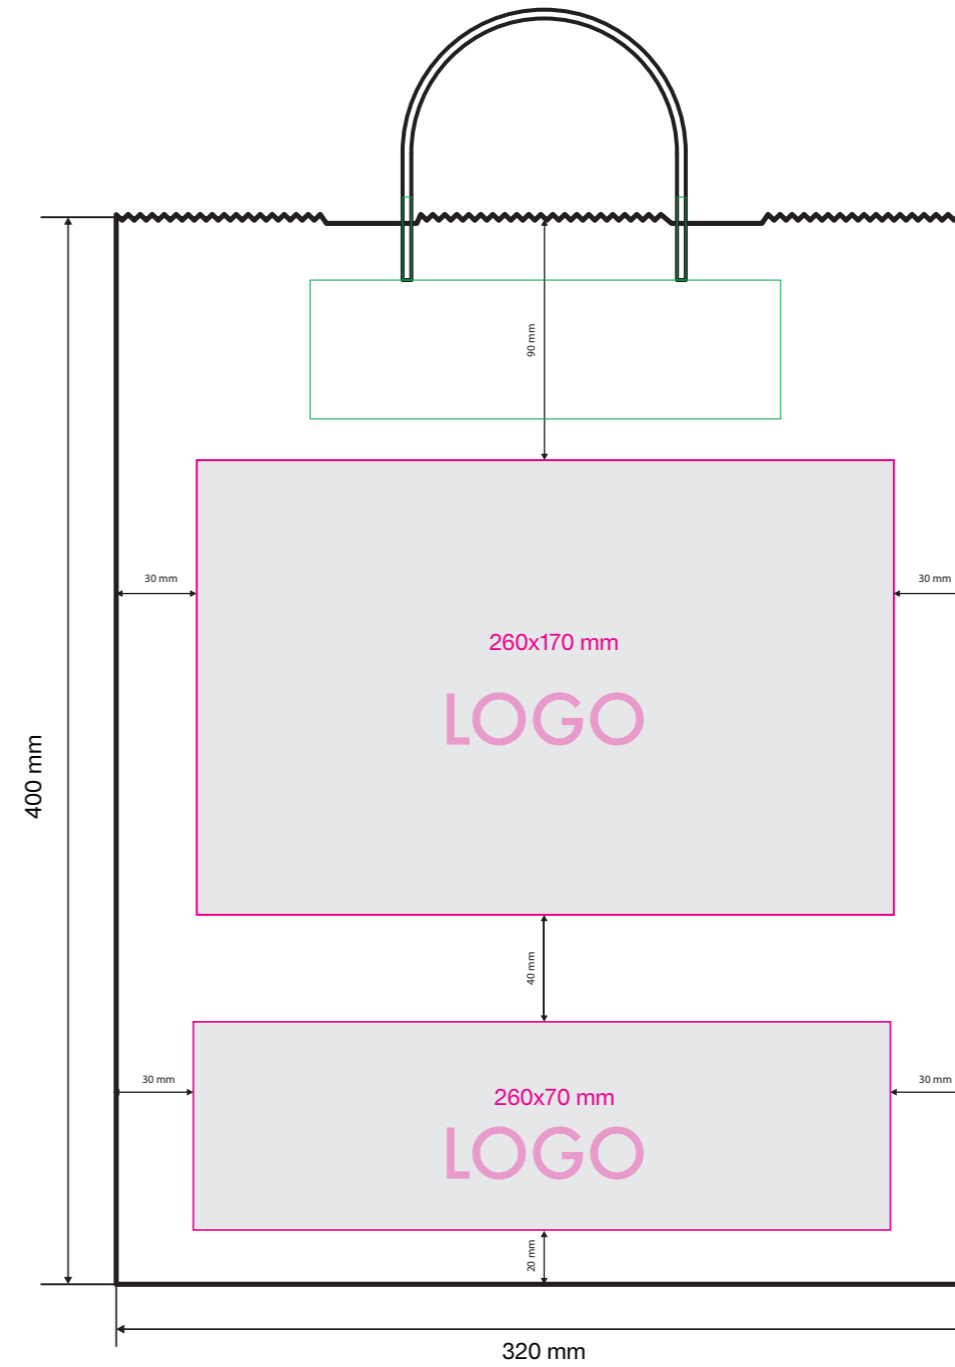

FRONT

Vi gör tryck i CMYK färger. Lagg märke till att en stor del av färgerna i Pantone Solid Coated färgexempel inte kan göras i fyrfärgstryck. För att komma så nära den PMC färg du önskar i CMYK ber vi dig att ange färgens PMS kod nedan.

PANTONE

PANTONE

PANTONE