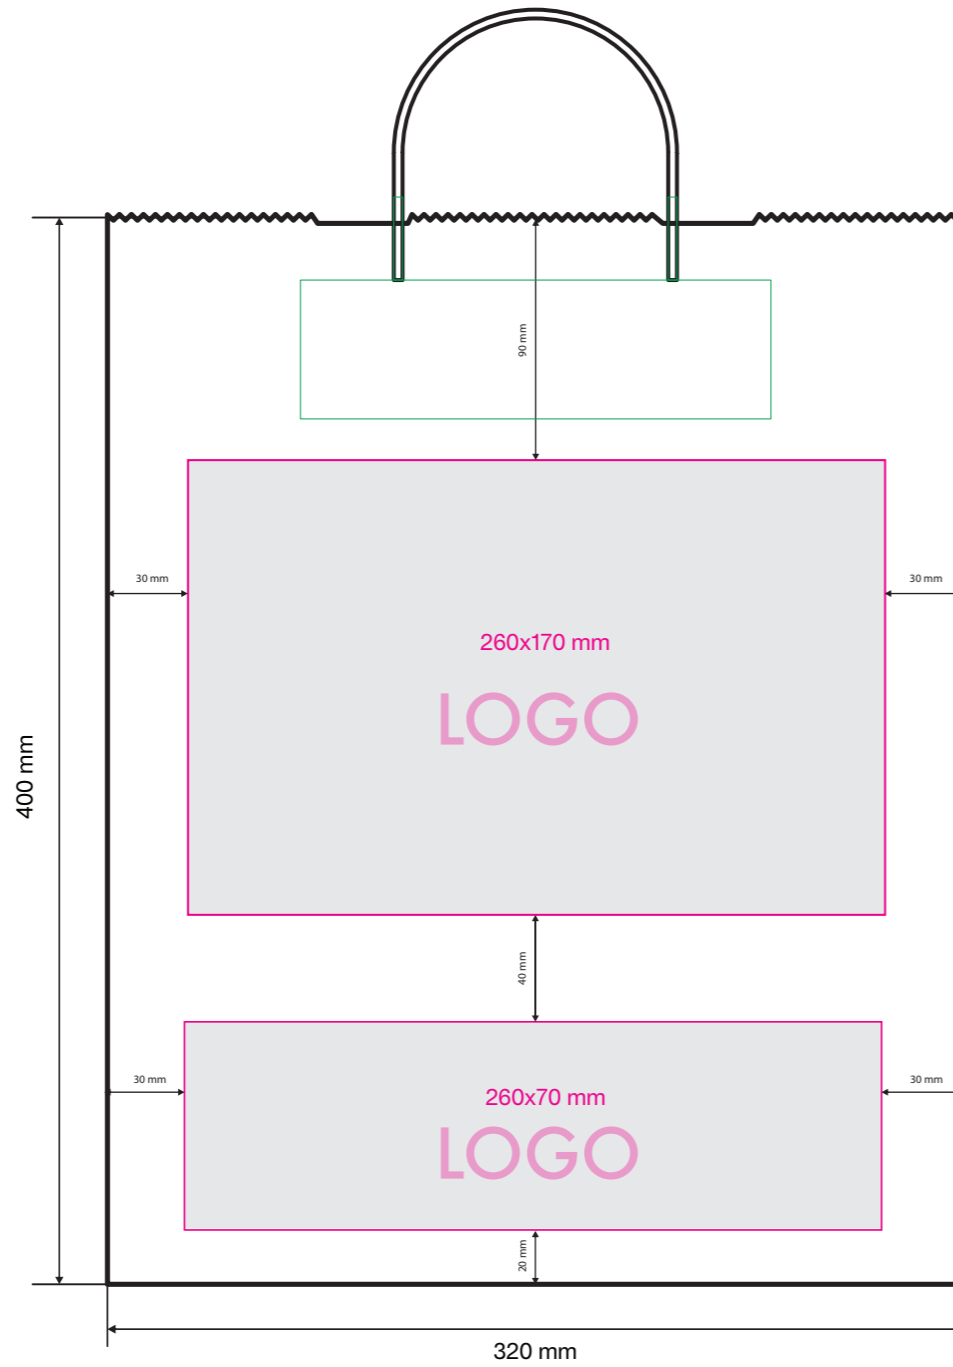

Papperspåse med tvinnade handtag Medium butikspåse, (L32+B12xH40cm)

Index: S 251240 W

FRONT