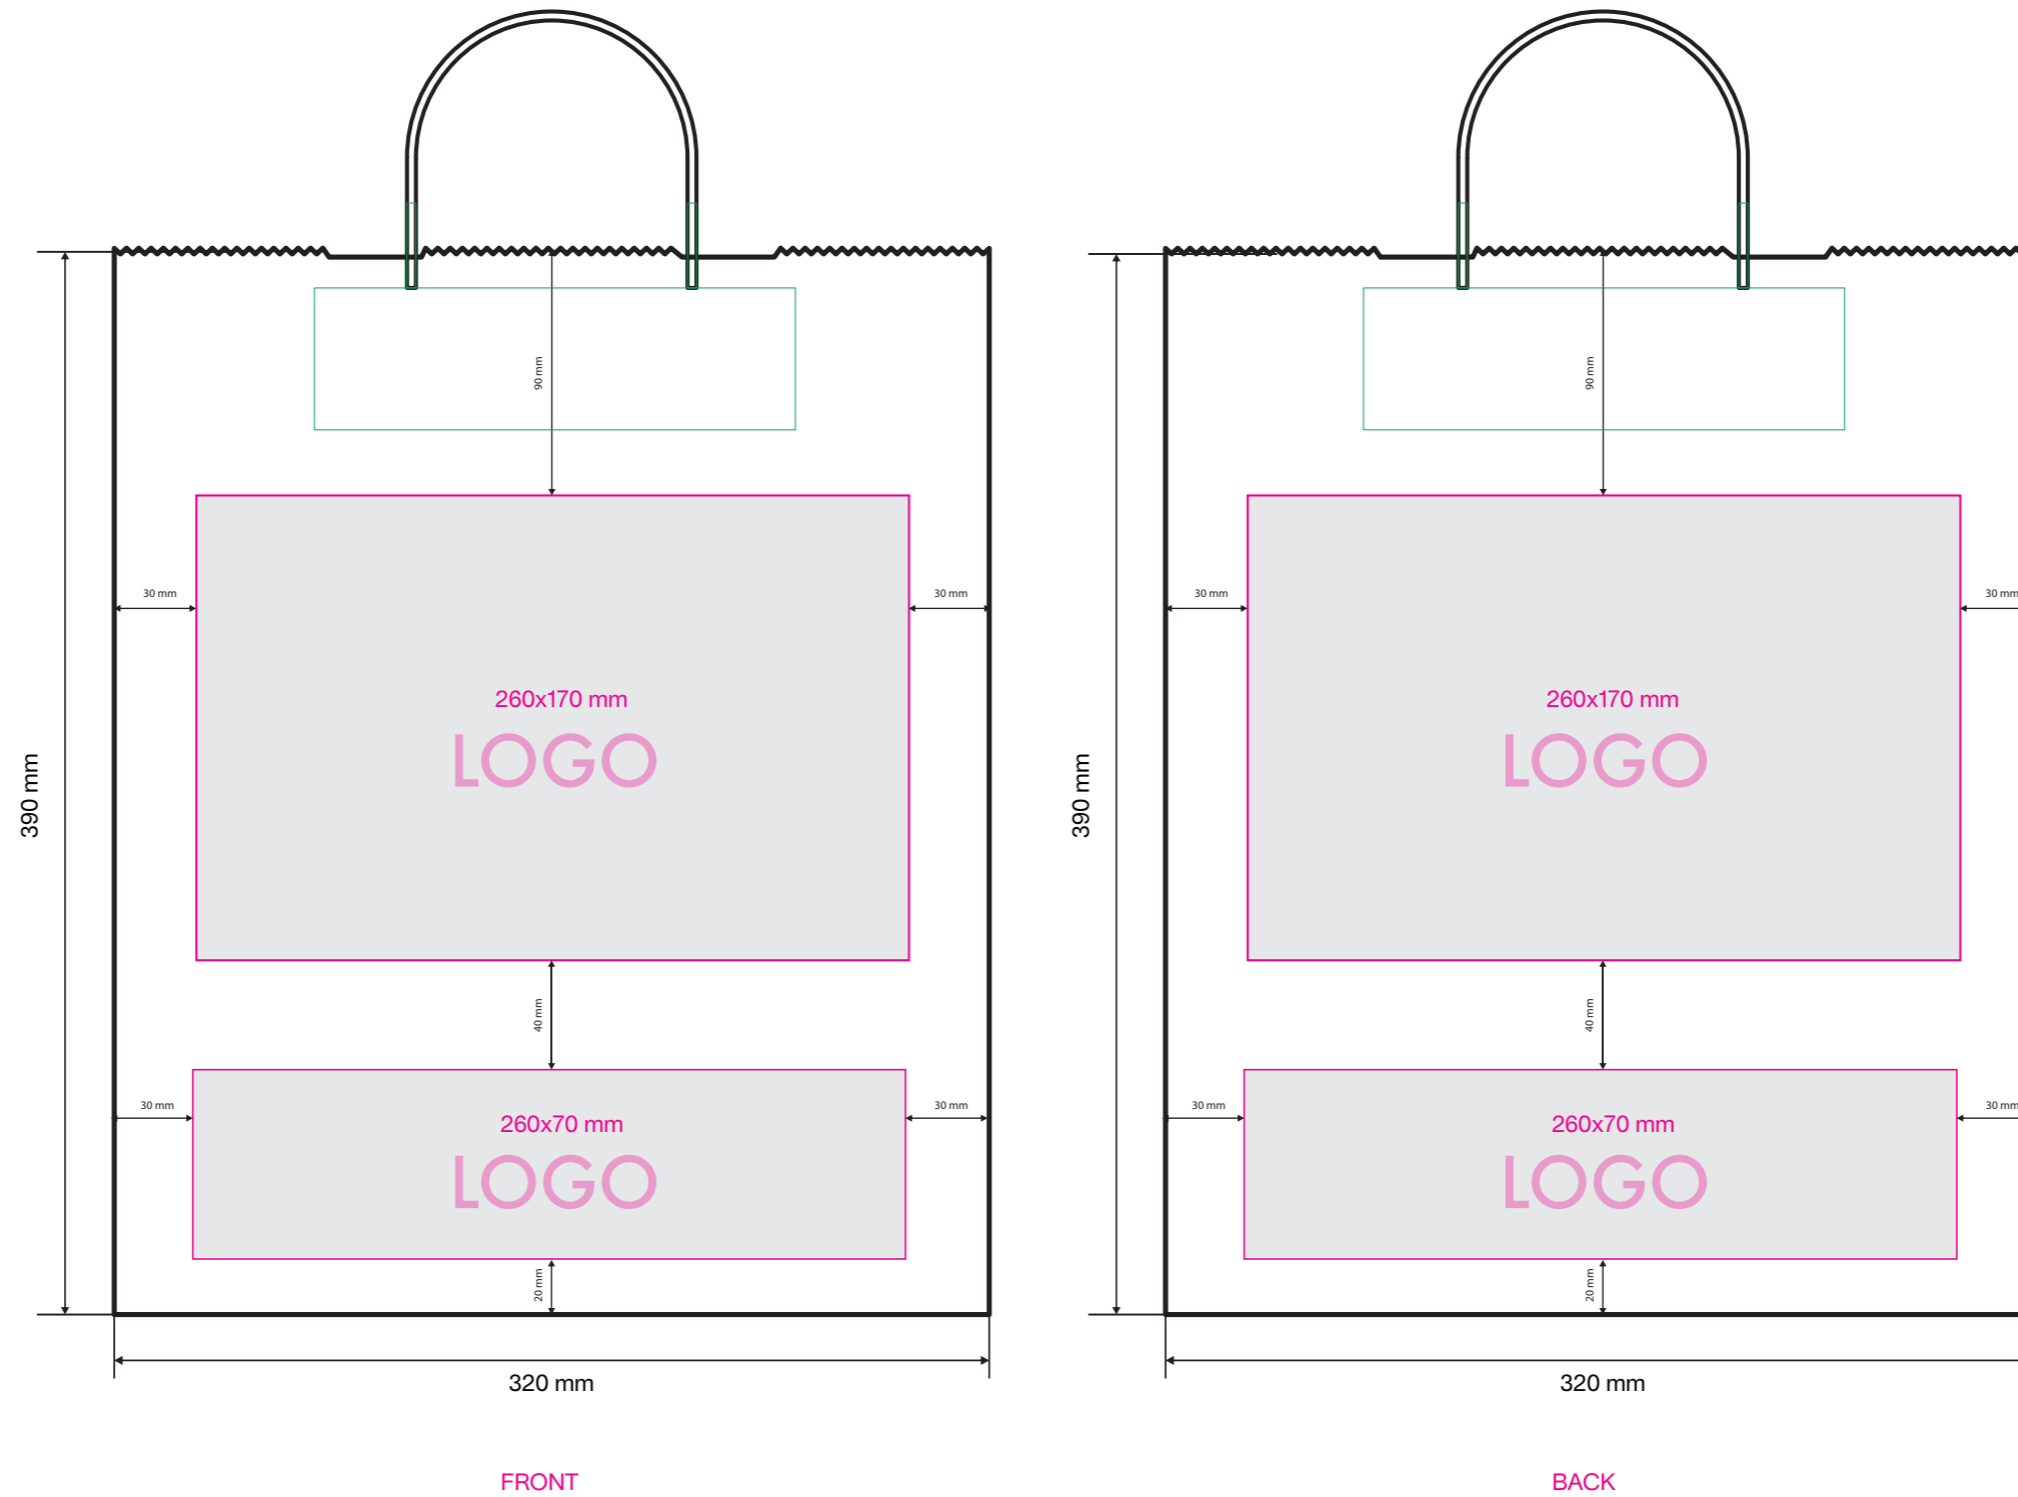

Papperspåse med tvinnade handtag Medium Matkasse, (L32+B17xH39cm)

Index: S 321739 W

Vi gör tryck i CMYK färger. Lagg märke till att en stor del av färgerna i Pantone Solid Coated färgexempel inte kan göras i fyrfärgstryck. För att komma så nära den PMC färg du önskar i CMYK ber vi dig att ange färgens PMS kod nedan.

PANTONE PANTONE PANTONE