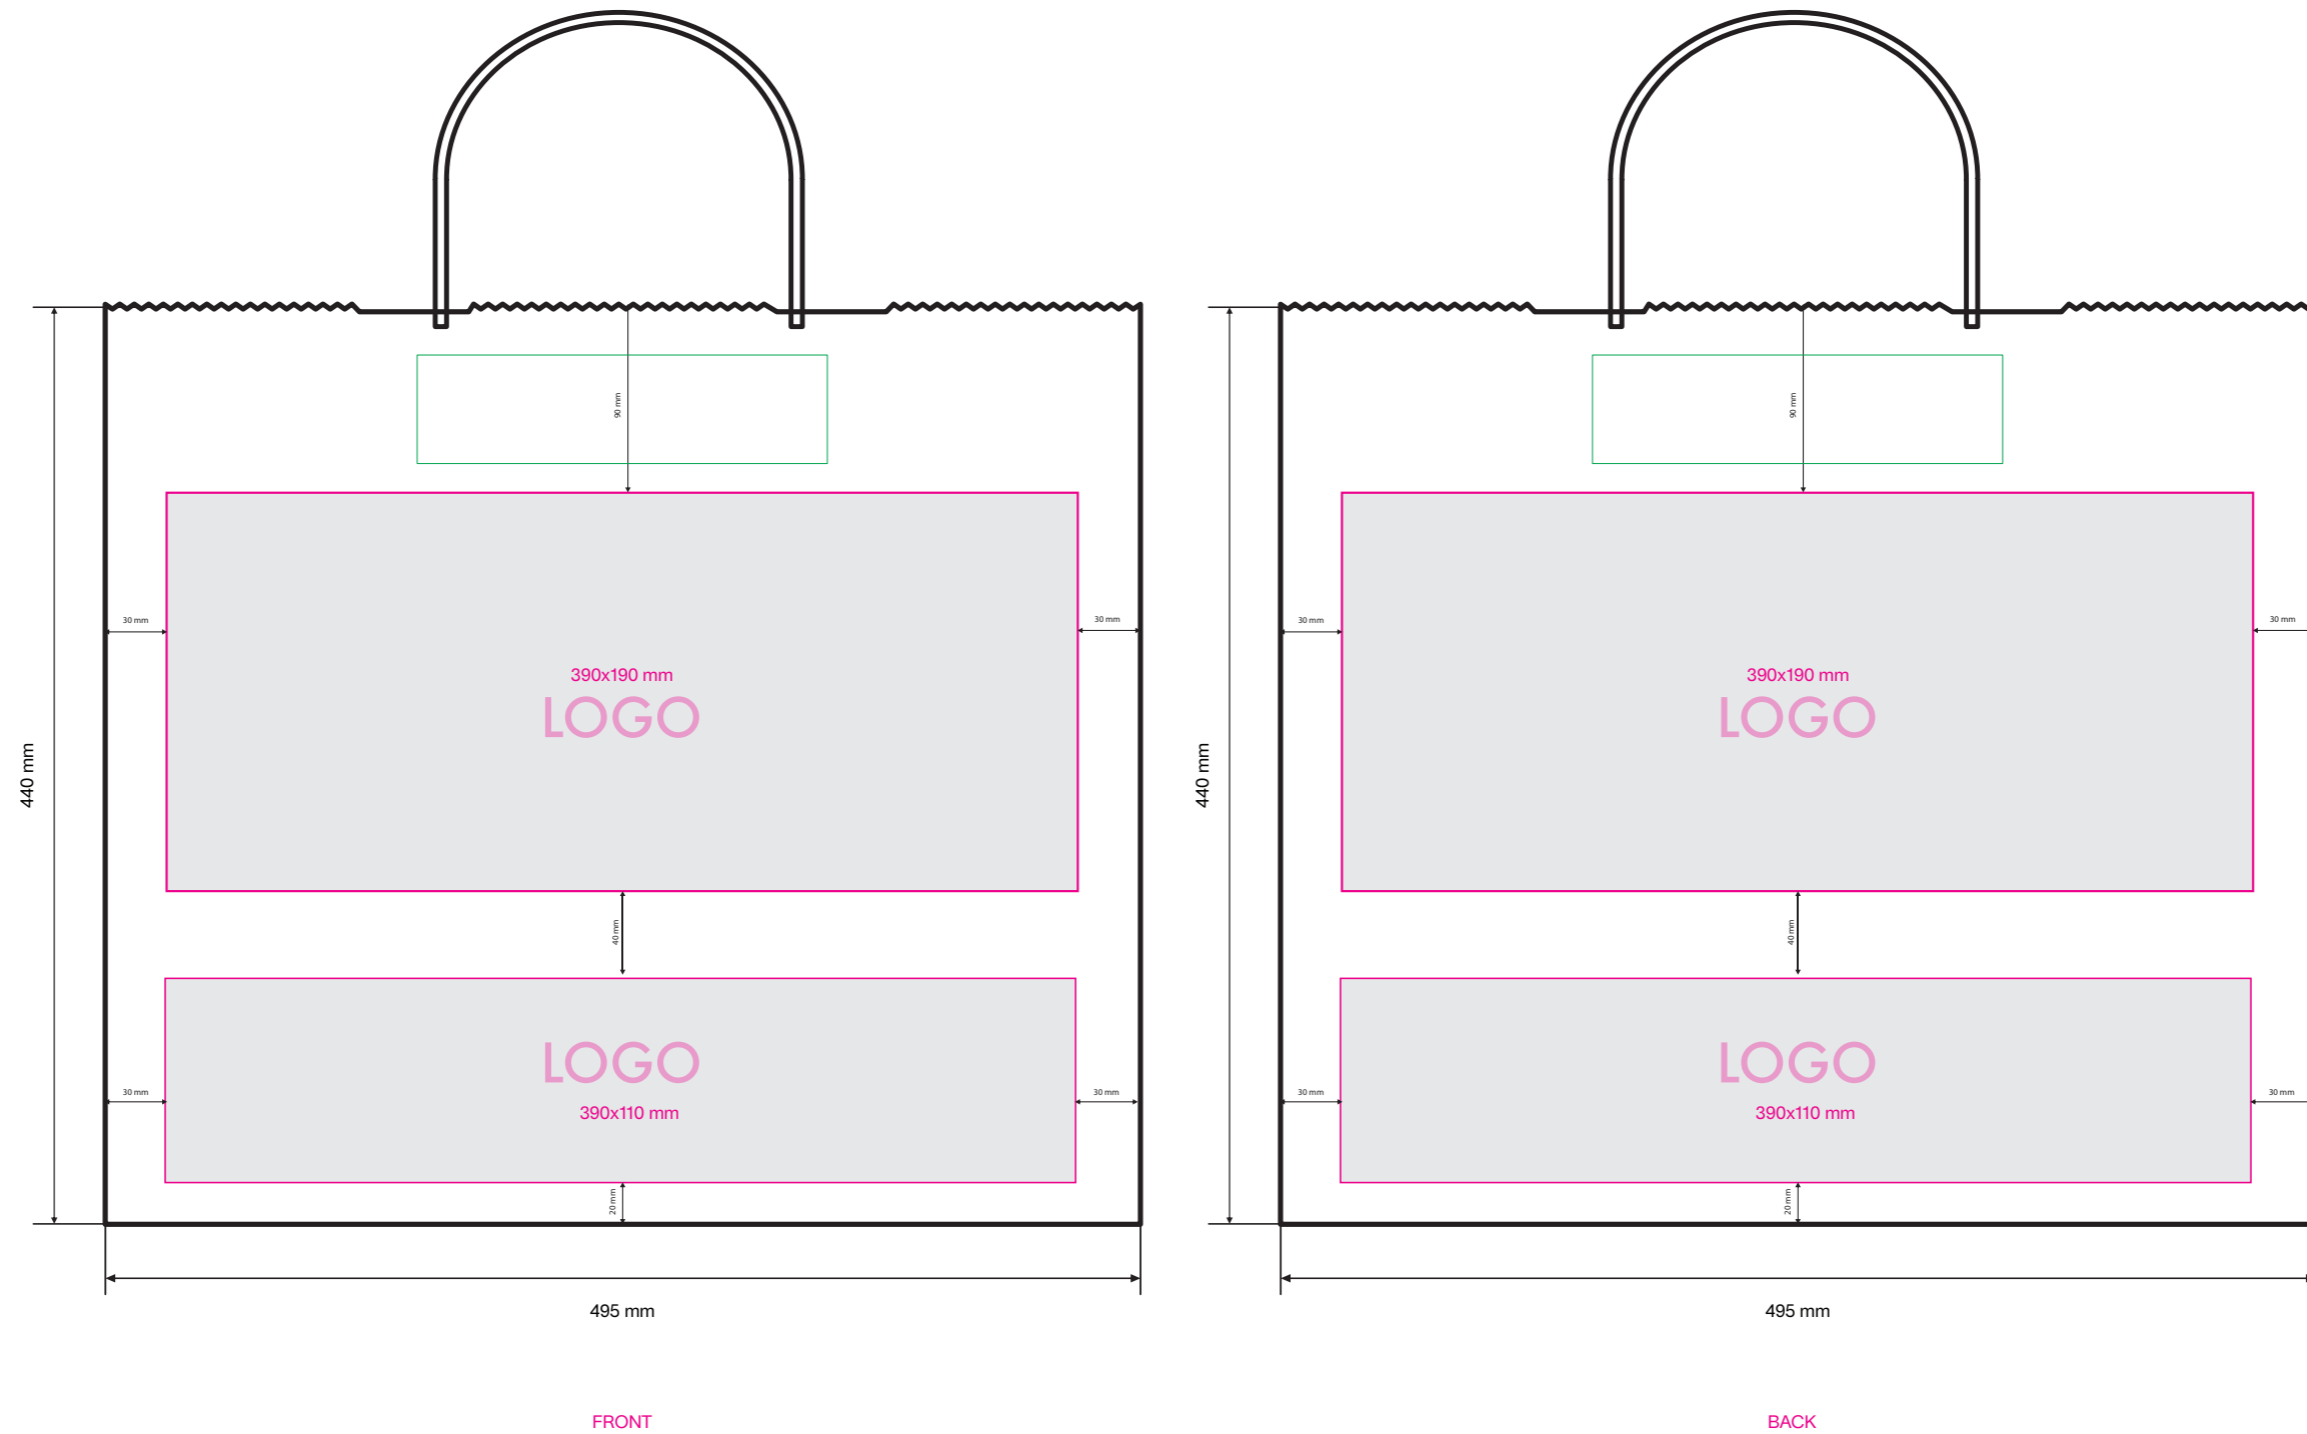

Papperspåse med tvinnade handtag Large Butikskasse, (L49,5+B14xH44cm)

Index: S 49.51444 W

Vi gör tryck i CMYK färger. Lagg märke till att en stor del av färgerna i Pantone Solid Coated färgexempel inte kan göras i fyrfärgstryck. För att komma så nära den PMC färg du önskar i CMYK ber vi dig att ange färgens PMS kod nedan.

PANTONE PANTONE PANTONE