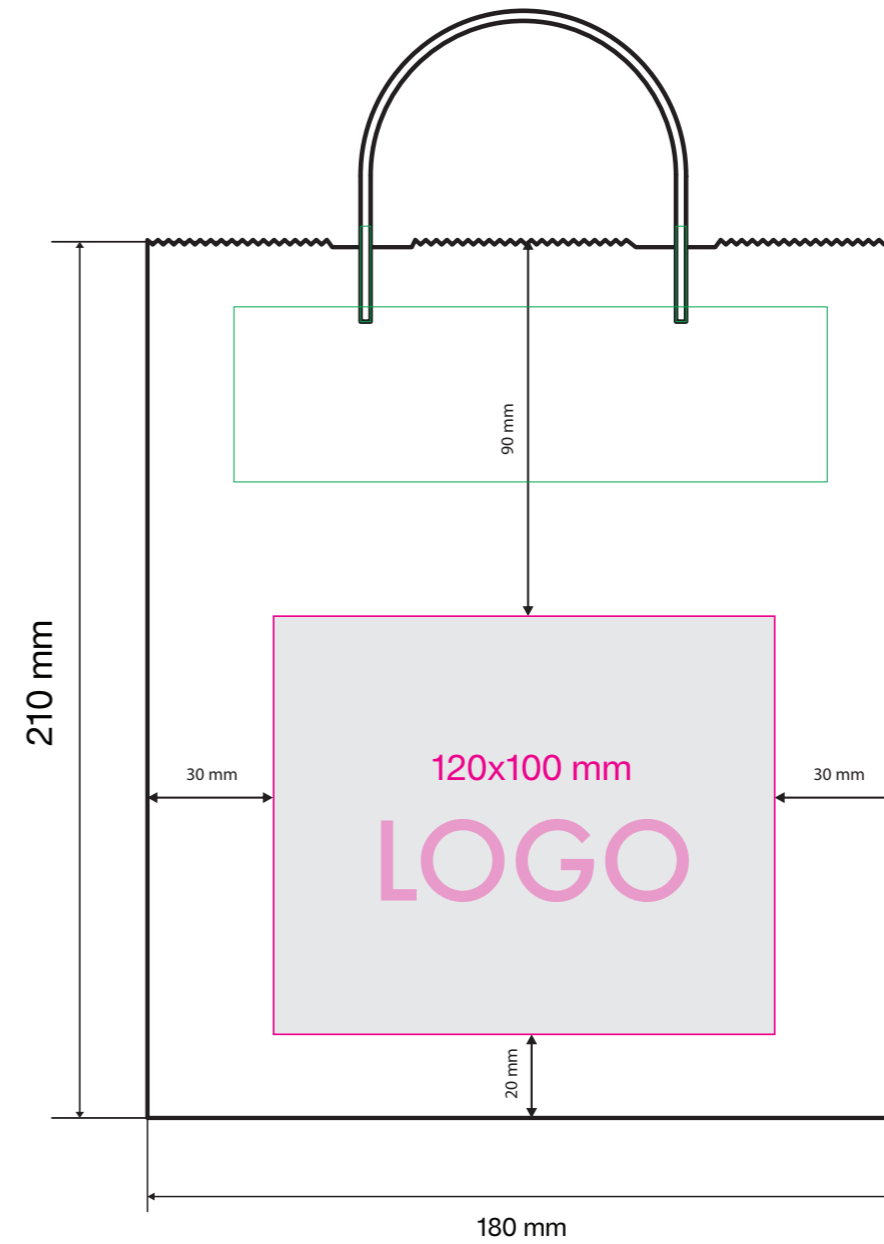

Papperspåse med tvinnade handtag Mini butikspåse (L18xB8xH21cm)

Index: S 18821 W

FRONT

BACK

Vi gör tryck i CMYK färger. Lagg märke till att en stor del av färgerna i Pantone Solid Coated färgexempel inte kan göras i fyrfärgstryck. För att komma så nära den PMC färg du önskar i CMYK ber vi dig att ange färgens PMS kod nedan.

PANTONE

PANTONE

PANTONE

Papperspåse med tvinnade handtag Mässpåse (L25xB11xH32cm)

Index: S 251132 W

FRONT

BACK

Vi gör tryck i CMYK färger. Lagg märke till att en stor del av färgerna i Pantone Solid Coated färgexempel inte kan göras i fyrfärgstryck. För att komma så nära den PMC färg du önskar i CMYK ber vi dig att ange färgens PMS kod nedan.

PANTONE PANTONE PANTONE

Papperspåse med tvinnade handtag Medium Take away (L25xB15 xH32cm)

Index: S 251532 W

FRONT

BACK

Vi gör tryck i CMYK färger. Lagg märke till att en stor del av färgerna i Pantone Solid Coated färgexempel inte kan göras i fyrfärgstryck. För att komma så nära den PMC färg du önskar i CMYK ber vi dig att ange färgens PMS kod nedan.

PANTONE PANTONE PANTONE

Papperspåse med tvinnade handtag Large take away, (L34+B18xH35cm)

Index: S 341835 W

Vi gör tryck i CMYK färger. Lagg märke till att en stor del av färgerna i Pantone Solid Coated färgexempel inte kan göras i fyrfärgstryck. För att komma så nära den PMC färg du önskar i CMYK ber vi dig att ange färgens PMS kod nedan.