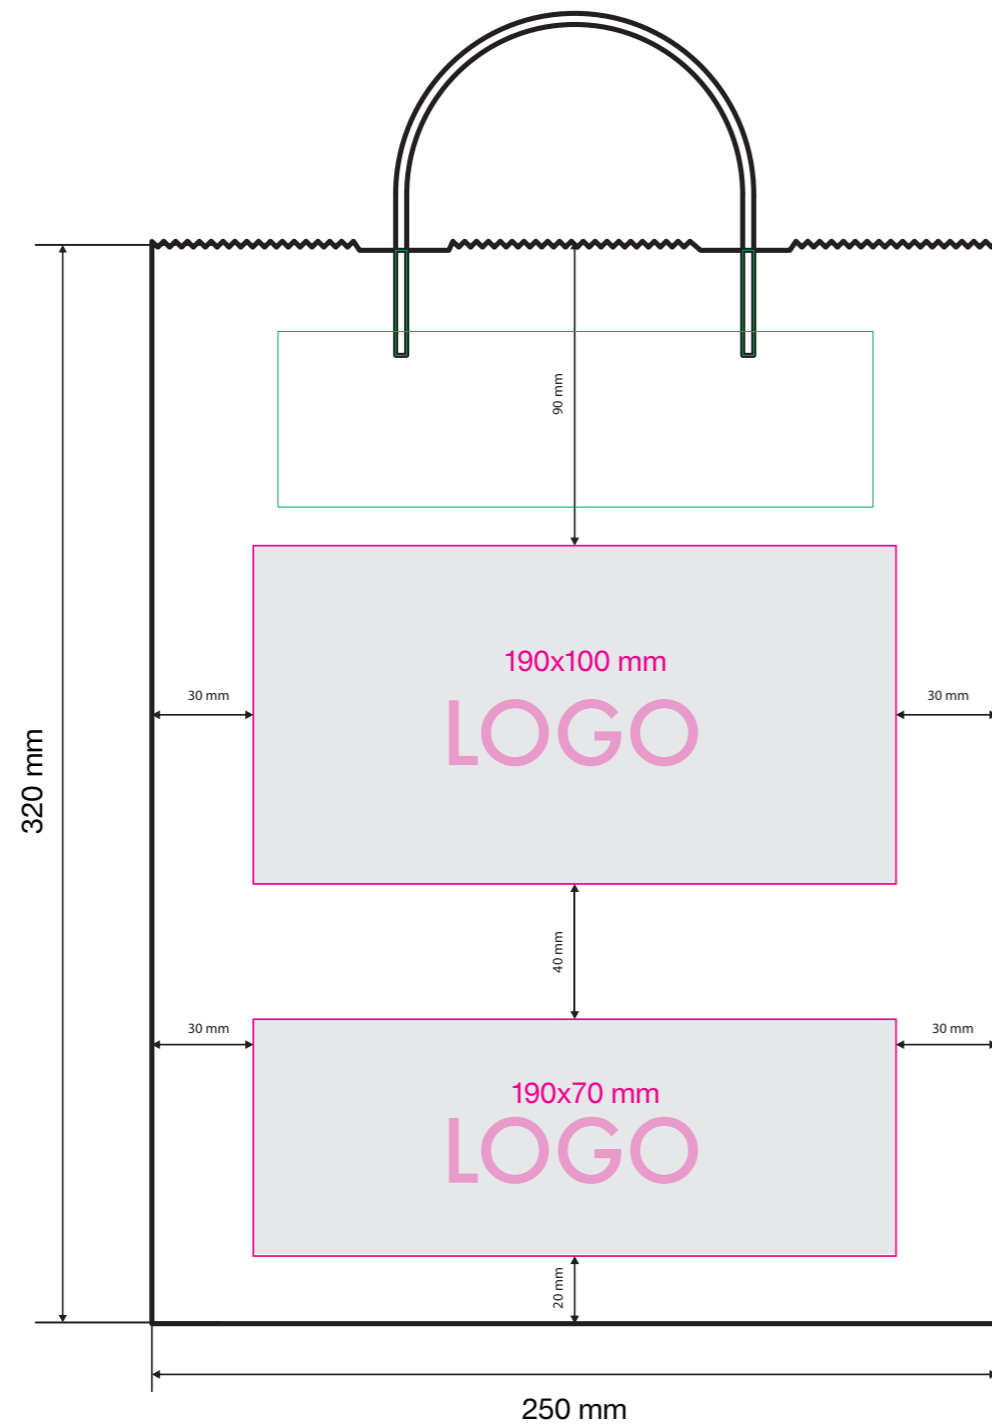

PANTONE PANTONE PANTONE

Papperspåse med tvinnade handtag Medium Take away (L25xB15 xH32cm)

Index: S 251532 W

FRONT

BACK

Vi gör tryck i CMYK färger. Lagg märke till att en stor del av färgerna i Pantone Solid Coated färgexempel inte kan göras i fyrfärgstryck. För att komma så nära den PMC färg du önskar i CMYK ber vi dig att ange färgens PMS kod nedan.