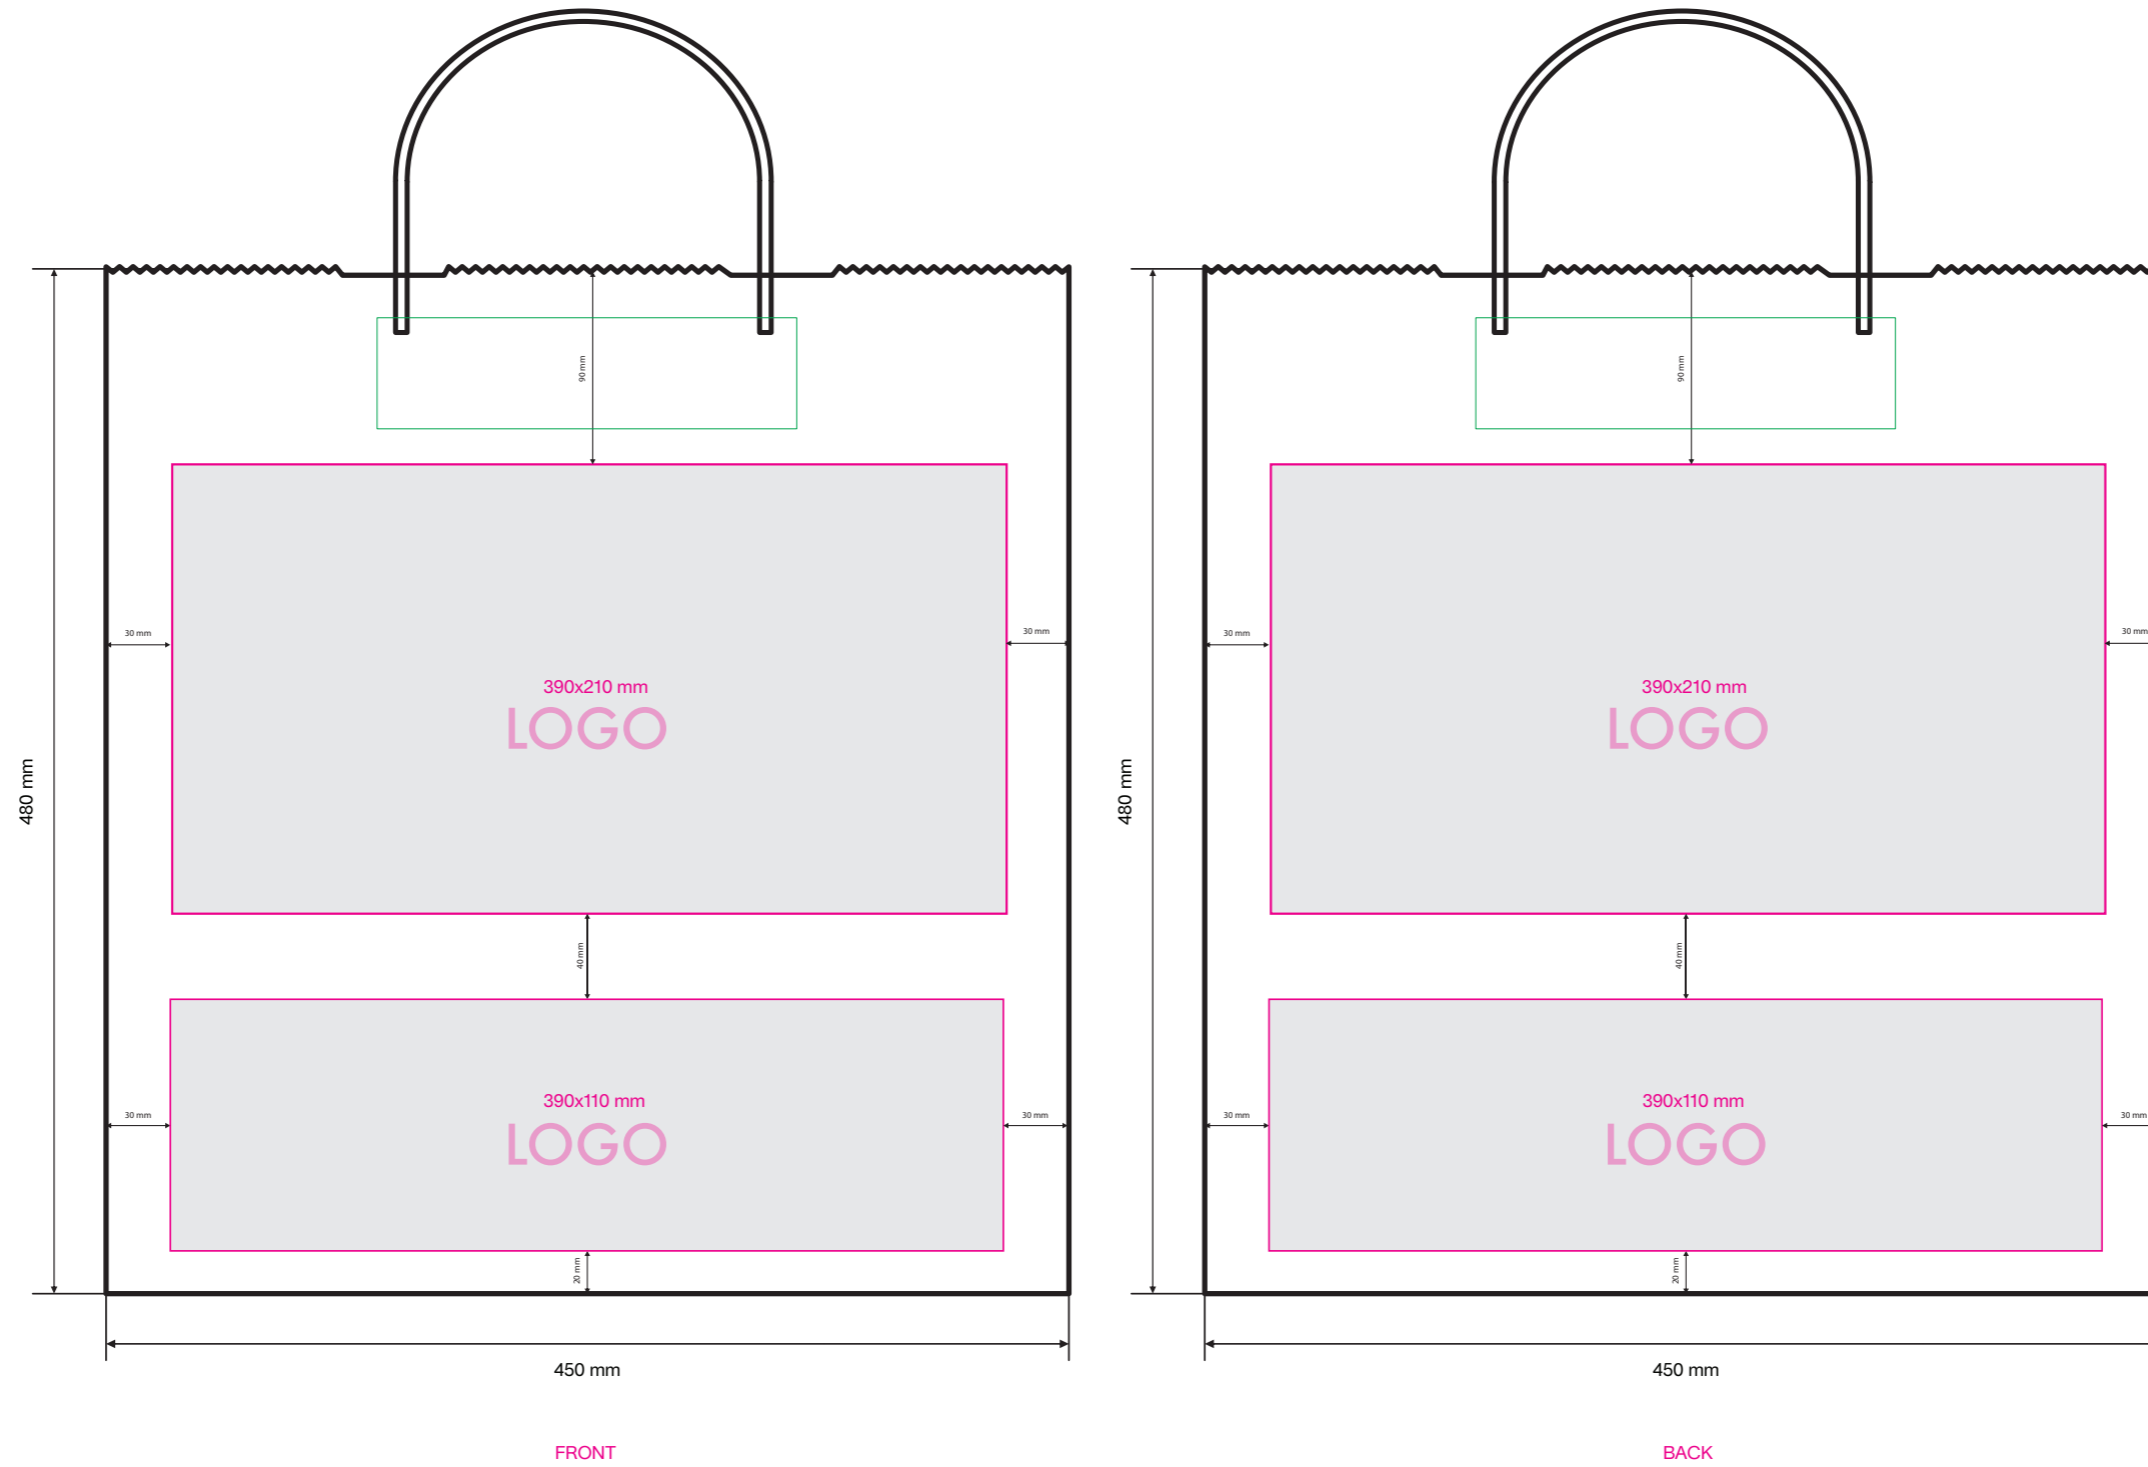

Papperspåse med tvinnade handtag Large Matkasse, (L45+B16xH48cm)

Index: S 451648 W

Vi gör tryck i CMYK färger. Lagg märke till att en stor del av färgerna i Pantone Solid Coated färgexempel inte kan göras i fyrfärgstryck. För att komma så nära den PMC färg du önskar i CMYK ber vi dig att ange färgens PMS kod nedan.

PANTONE PANTONE PANTONE