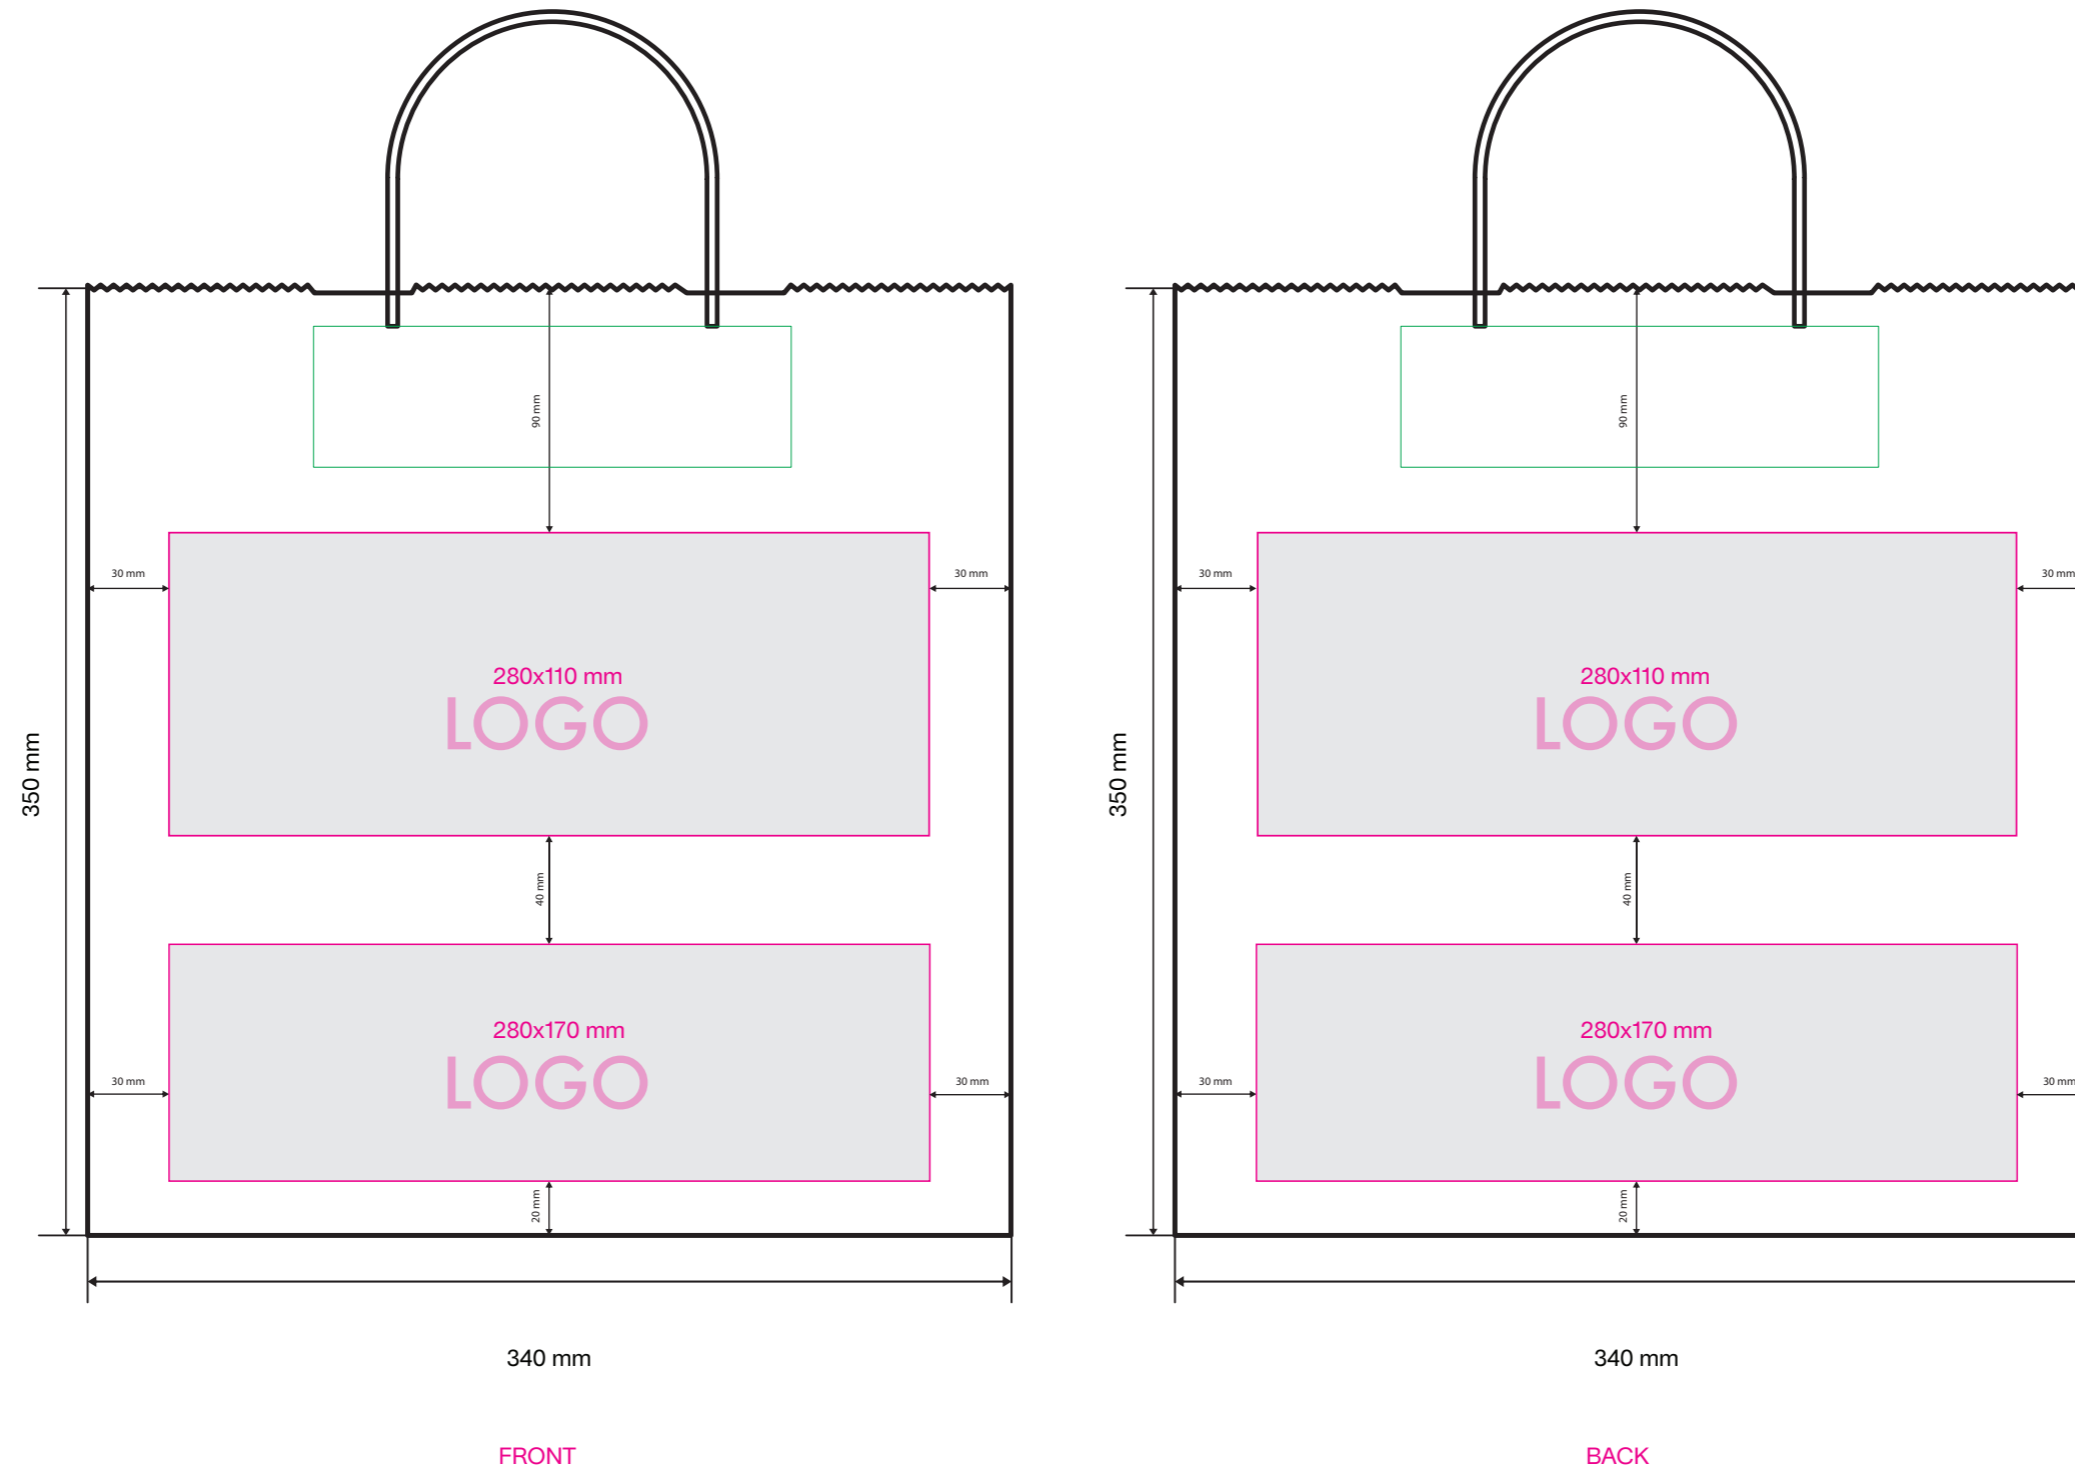

PANTONE PANTONE PANTONE

Papperspåse med tvinnade handtag Large take away, (L34+B18xH35cm)

Index: S 341835 W

Vi gör tryck i CMYK färger. Lagg märke till att en stor del av färgerna i Pantone Solid Coated färgexempel inte kan göras i fyrfärgstryck. För att komma så nära den PMC färg du önskar i CMYK ber vi dig att ange färgens PMS kod nedan.