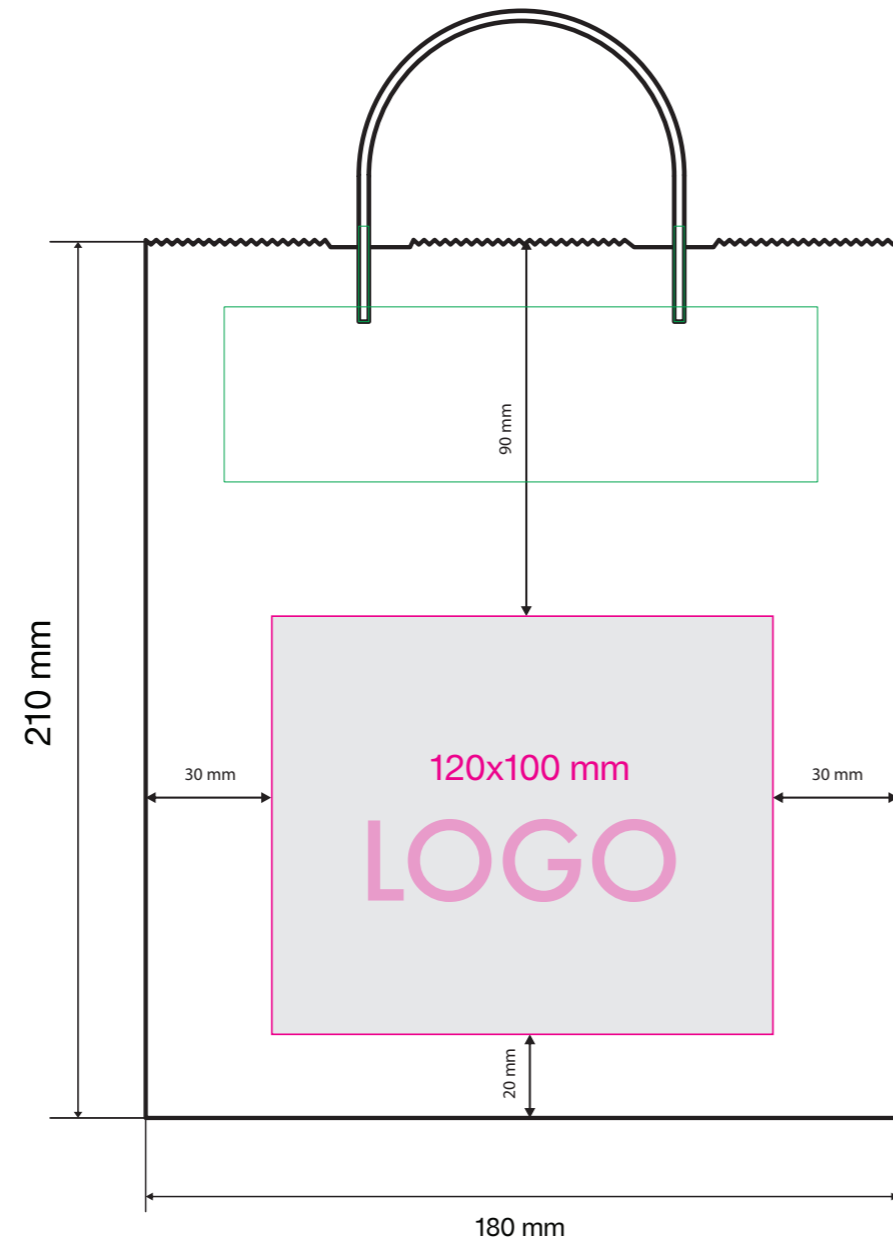

Papperspåse med tvinnade handtag Mini butikspåse (L18xB8xH21cm)

Index: S 18821 W

FRONT

BACK

Vi gör tryck i CMYK färger. Lagg märke till att en stor del av färgerna i Pantone Solid Coated färgexempel inte kan göras i fyrfärgstryck. För att komma så nära den PMC färg du önskar i CMYK ber vi dig att ange färgens PMS kod nedan.

PANTONE

PANTONE

PANTONE

Papperspåse med tvinnade handtag Mässpåse (L25xB11xH32cm)

Index: S 251132 W

FRONT

BACK

Vi gör tryck i CMYK färger. Lagg märke till att en stor del av färgerna i Pantone Solid Coated färgexempel inte kan göras i fyrfärgstryck. För att komma så nära den PMC färg du önskar i CMYK ber vi dig att ange färgens PMS kod nedan.

PANTONE PANTONE PANTONE

Papperspåse med tvinnade handtag Medium Take away (L25xB15 xH32cm)

Index: S 251532 W

FRONT

BACK

Vi gör tryck i CMYK färger. Lagg märke till att en stor del av färgerna i Pantone Solid Coated färgexempel inte kan göras i fyrfärgstryck. För att komma så nära den PMC färg du önskar i CMYK ber vi dig att ange färgens PMS kod nedan.

PANTONE PANTONE PANTONE

Papperspåse med tvinnade handtag Large take away, (L34+B18xH35cm)

Index: S 341835 W

Vi gör tryck i CMYK färger. Lagg märke till att en stor del av färgerna i Pantone Solid Coated färgexempel inte kan göras i fyrfärgstryck. För att komma så nära den PMC färg du önskar i CMYK ber vi dig att ange färgens PMS kod nedan.