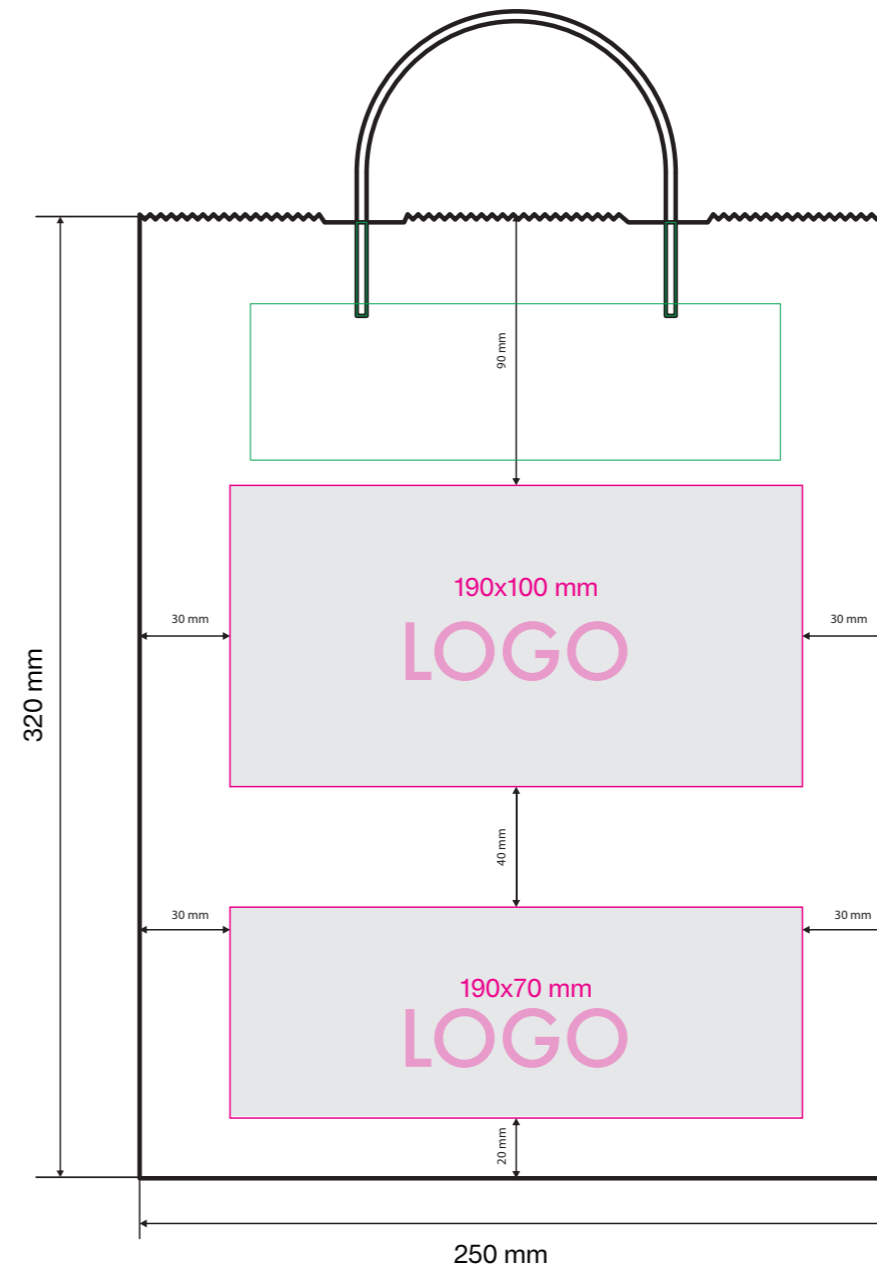

BACK

Vi gör tryck i CMYK färger. Lagg märke till att en stor del av färgerna i Pantone Solid Coated färgexempel inte kan göras i fyrfärgstryck. För att komma så nära den PMC färg du önskar i CMYK ber vi dig att ange färgens PMS kod nedan.

PANTONE PANTONE PANTONE