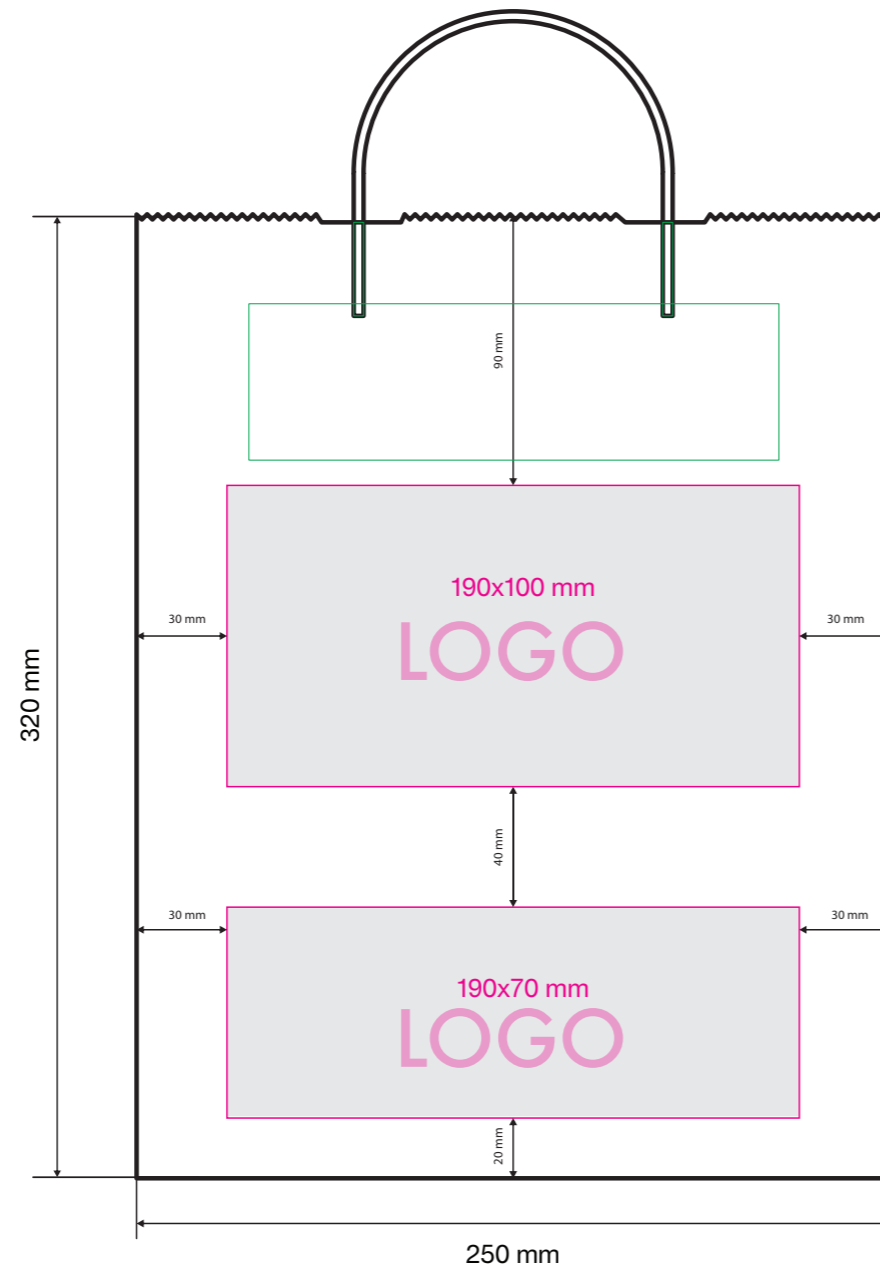

Papperspåse med tvinnade handtag Mässpåse (L25xB11xH32cm)

Index: S 251132 W

FRONT