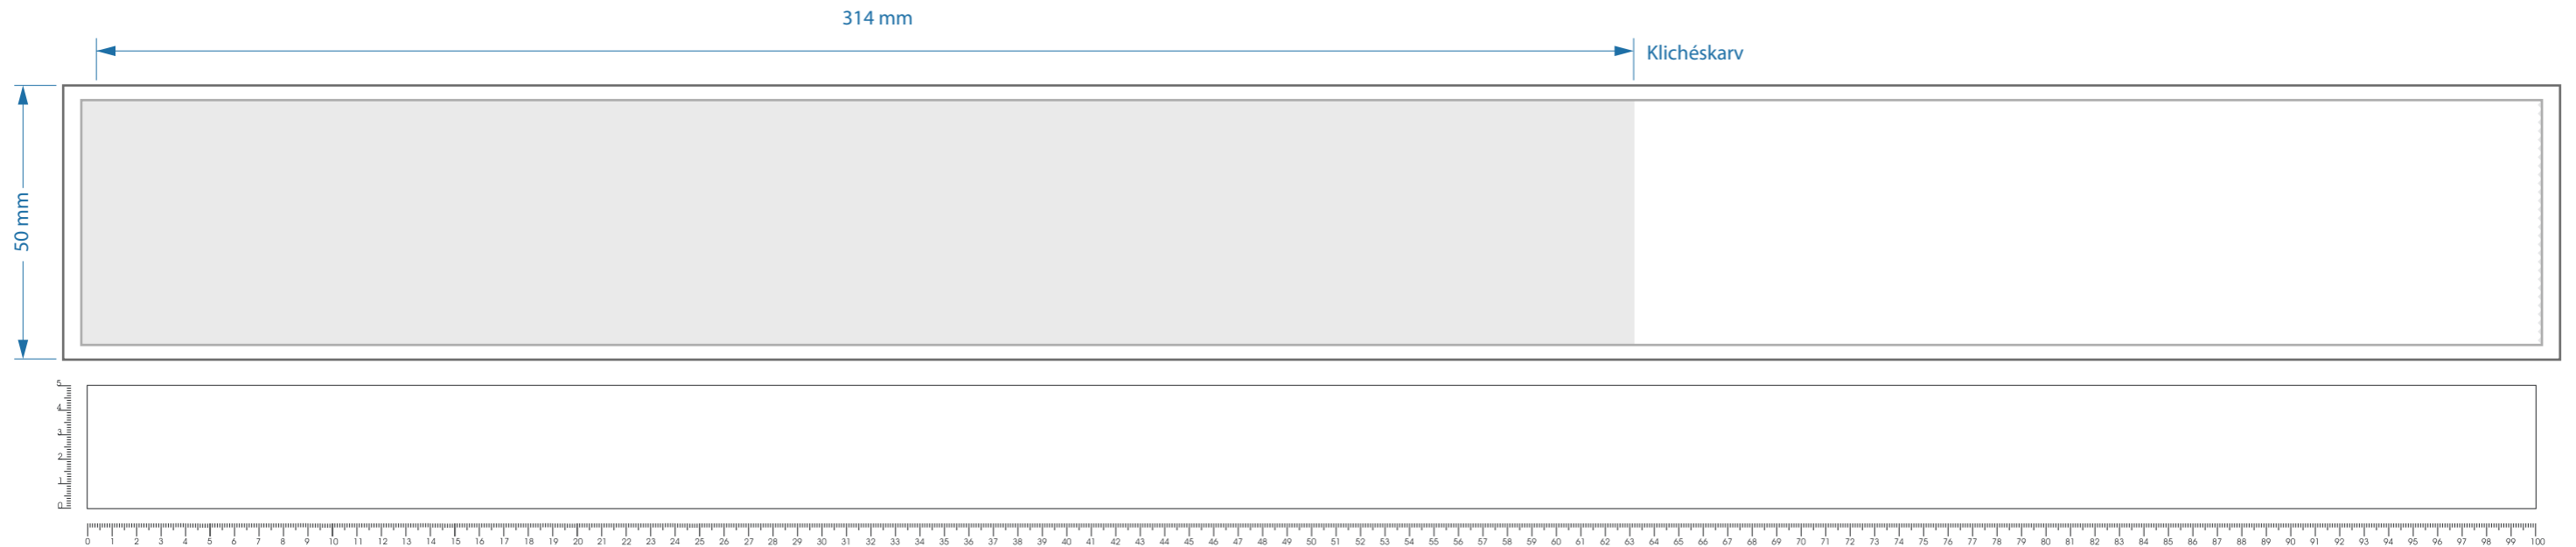

# Packtejp

**Bakgrundsfärgerna är:** Vitt, brunt och transparent

Vi gör tryck i CMYK färger. Lägg märke till att en stor del av färgerna i Pantone Solid Coated färgexempel inte kan göras i fyrfärgstryck. För att komma så nära den PMC färg du önskar i CMYK ber vi dig att ange färgens PMS kod nedan.