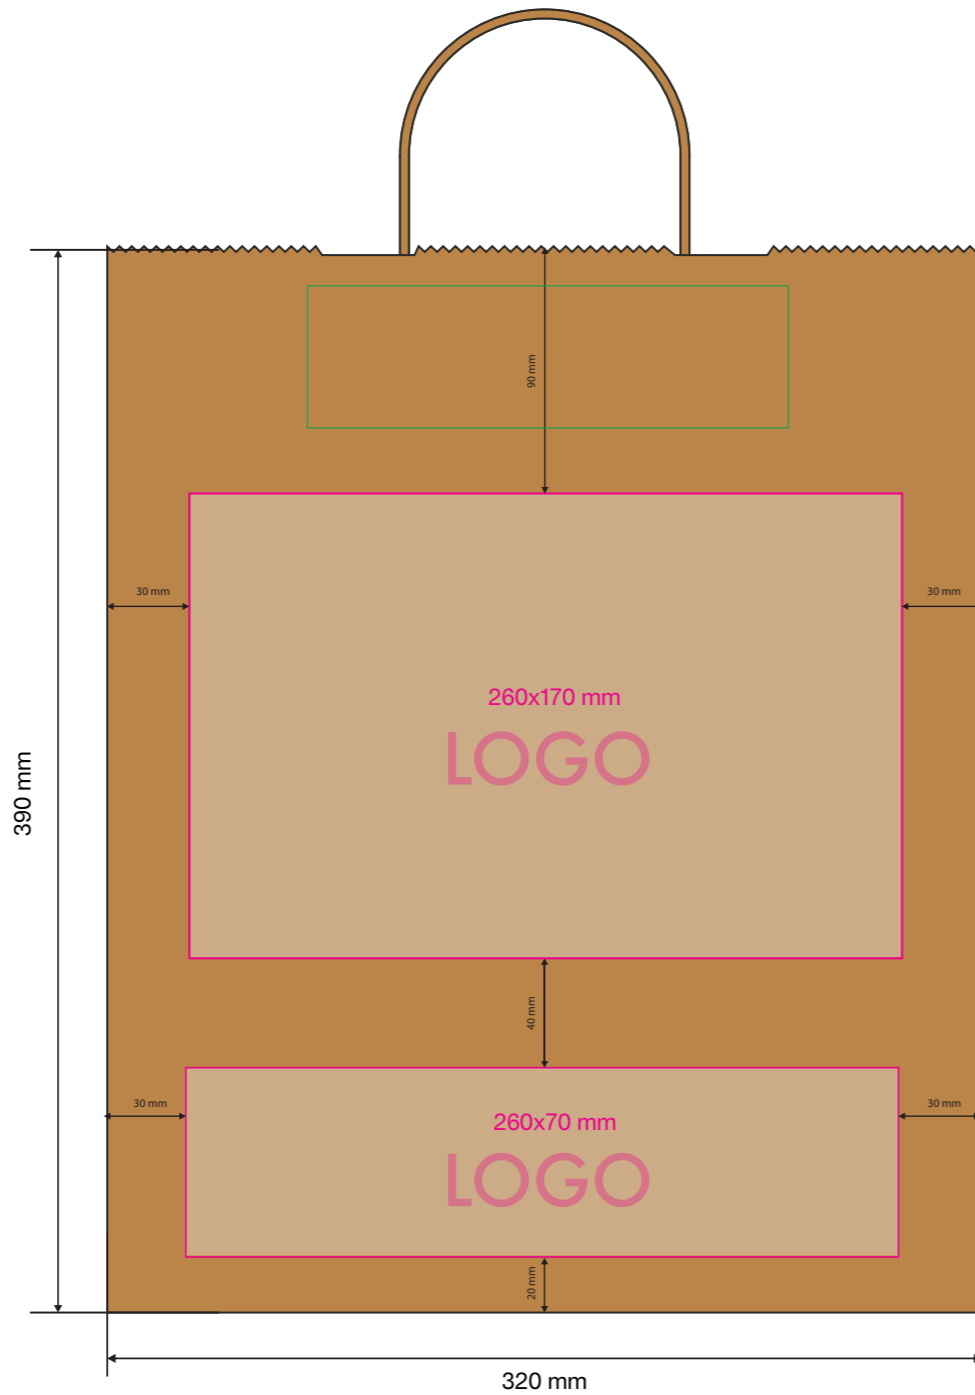

Papperspåse med tvinnade handtag Medium Matkasse, (L32+B17xH39cm)

FRONT