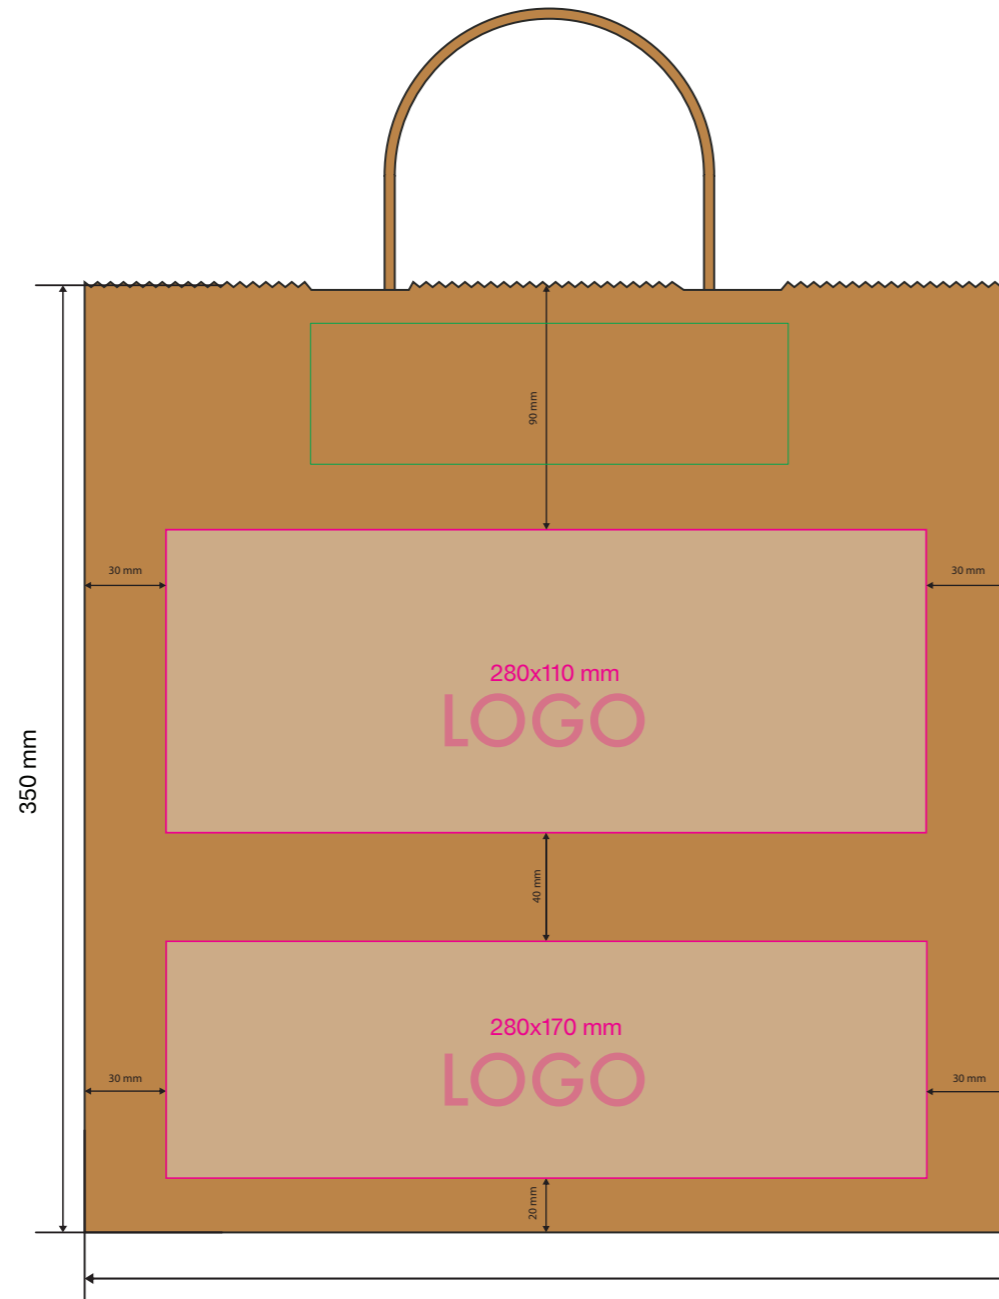

PANTONE PANTONE PANTONE

Papperspåse med tvinnade handtag
Large take away, (L34+B18xH35cm)

340 mm

FRONT

340 mm

BACK

Vi gör tryck i CMYK färger. Lagg märke till att en stor del av färgerna i Pantone Solid Coated färgexempel inte kan göras i fyrfärgstryck. För att komma så nära den PMC färg du önskar i CMYK ber vi dig att ange färgens PMS kod nedan.