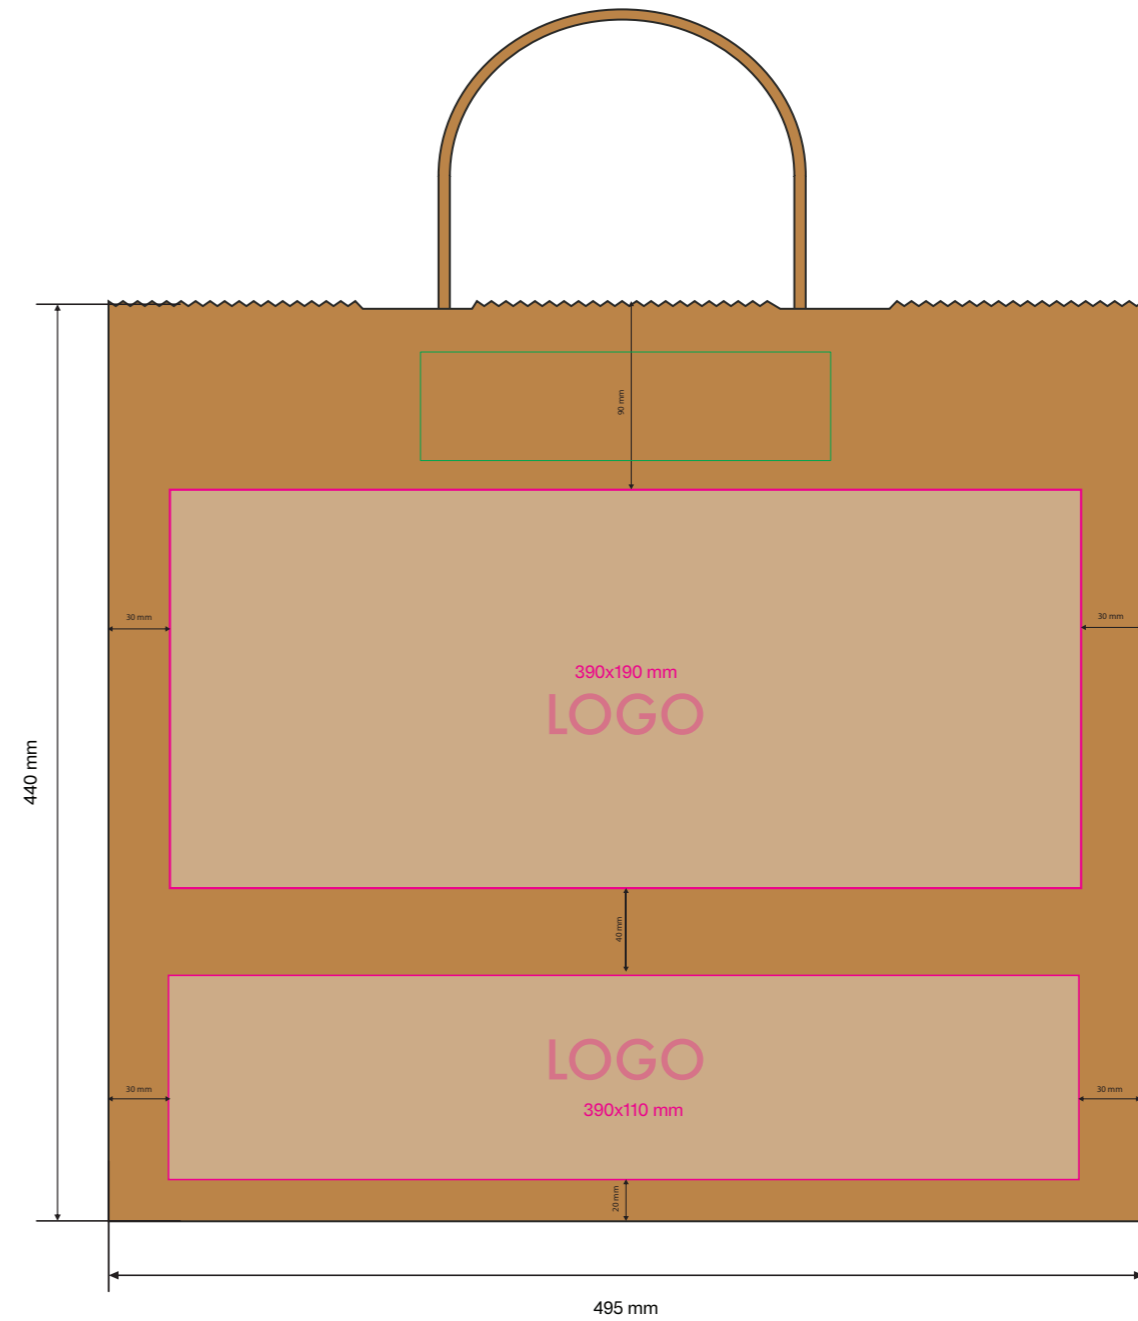

BACK

Vi gör tryck i CMYK färger. Lagg märke till att en stor del av färgerna i Pantone Solid Coated färgexempel inte kan göras i fyrfärgstryck. För att komma så nära den PMC färg du önskar i CMYK ber vi dig att ange färgens PMS kod nedan.

PANTONE

PANTONE

PANTONE