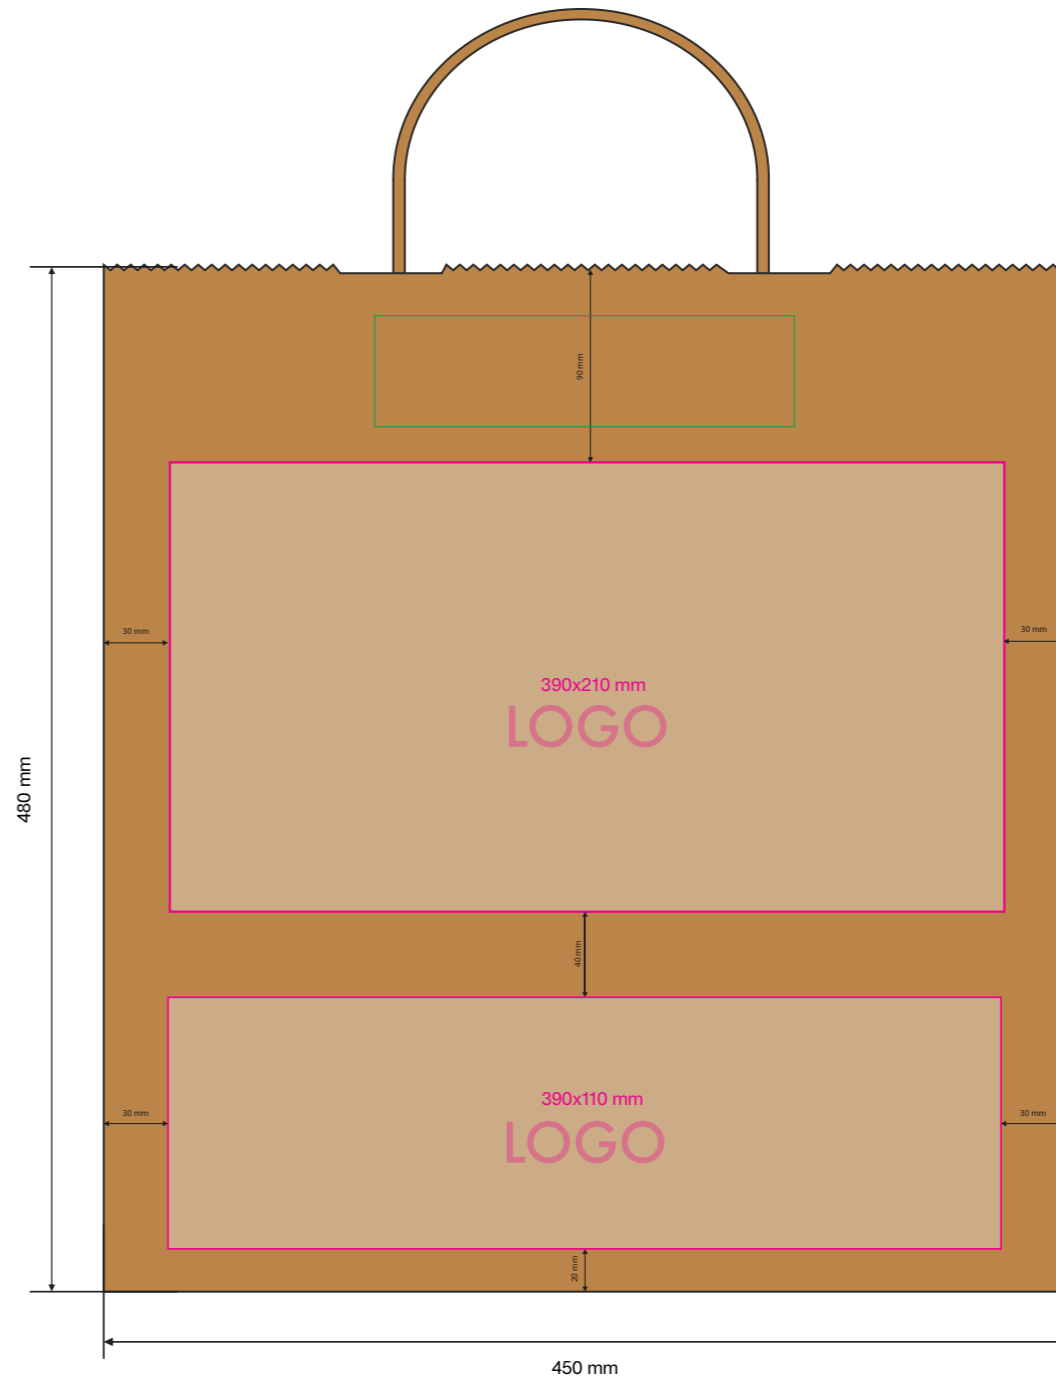

BACK

Vi gör tryck i CMYK färger. Lagg märke till att en stor del av färgerna i Pantone Solid Coated färgexempel inte kan göras i fyrfärgstryck. För att komma så nära den PMC färg du önskar i CMYK ber vi dig att ange färgens PMS kod nedan.

PANTONE
 PANTONE
 PANTONE