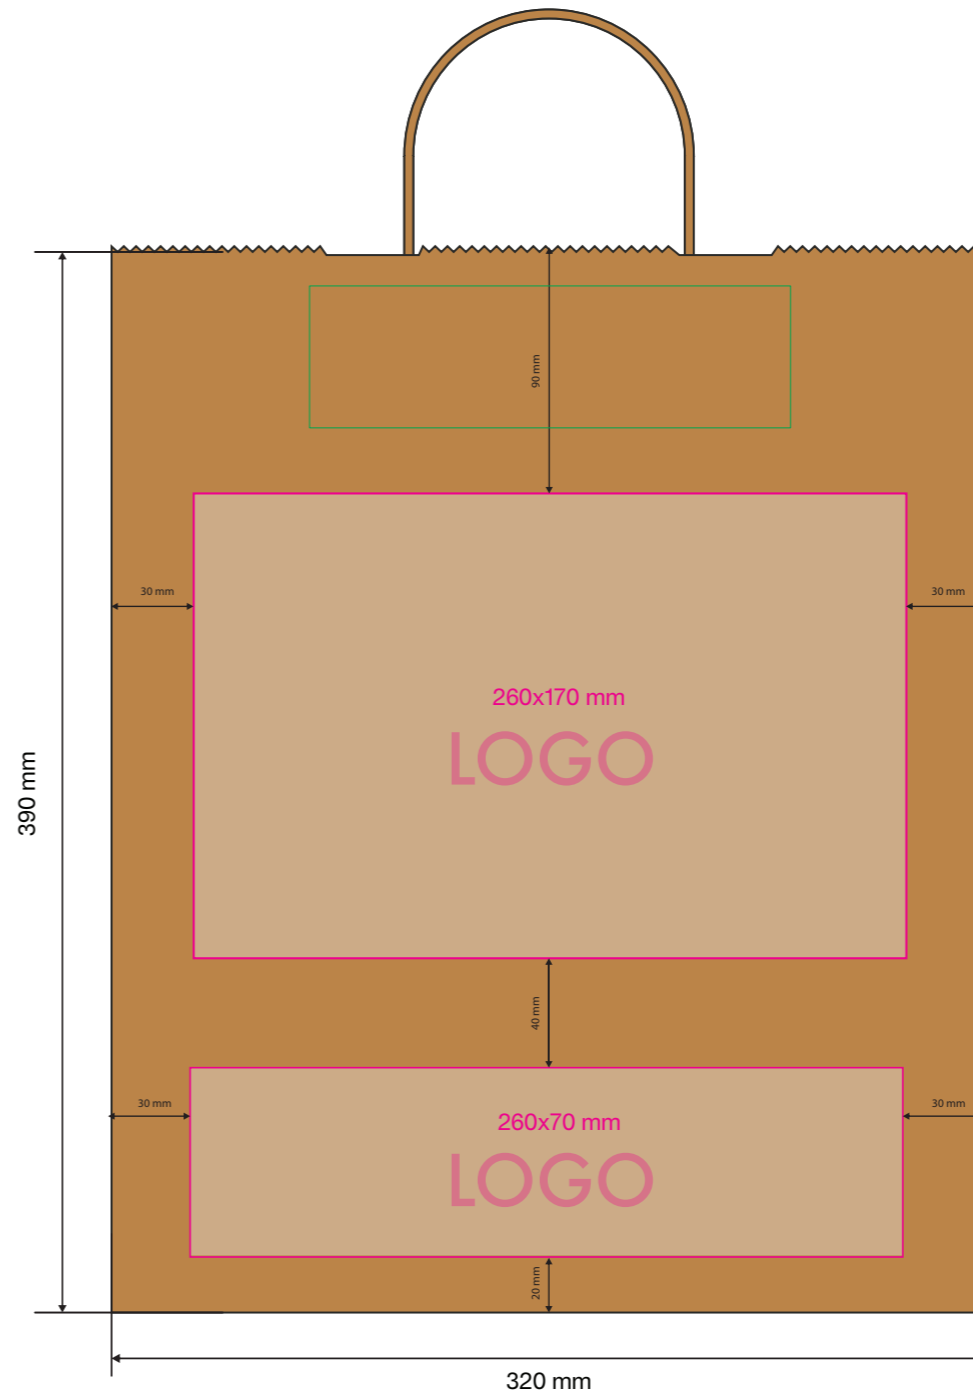

BACK

Vi gör tryck i CMYK färger. Lagg märke till att en stor del av färgerna i Pantone Solid Coated färgexempel inte kan göras i fyrfärgstryck. För att komma så nära den PMC färg du önskar i CMYK ber vi dig att ange färgens PMS kod nedan.

PANTONE PANTONE PANTONE