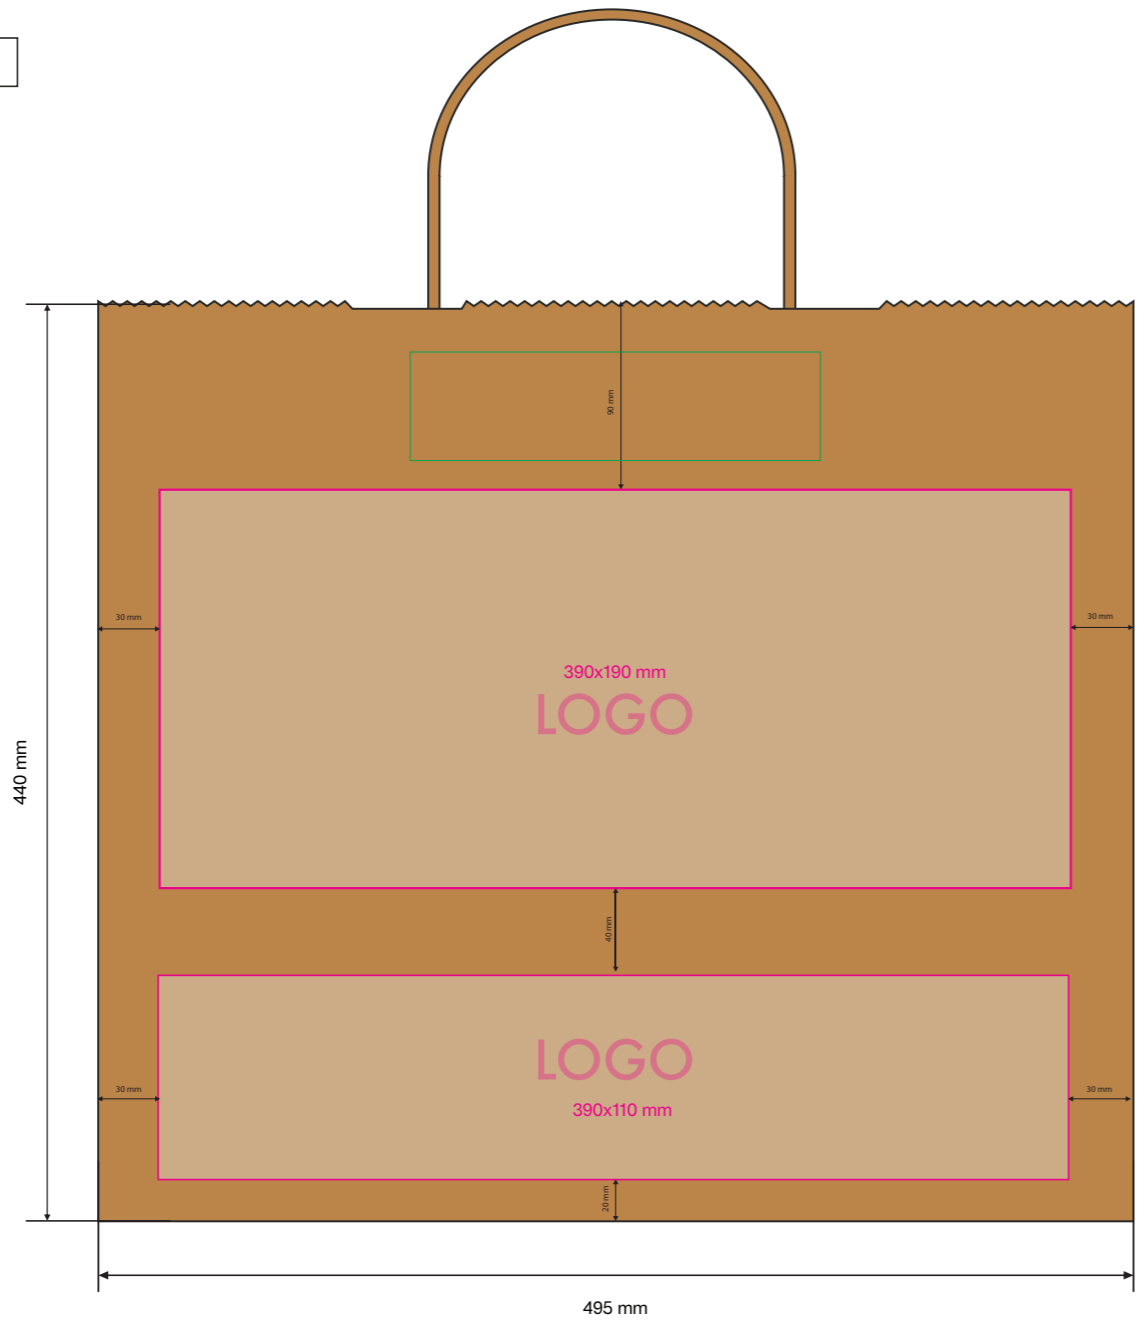

Papperspåse med tvinnade handtag Large Butikskasse, (L49,5+B14xH44cm)

FRONT