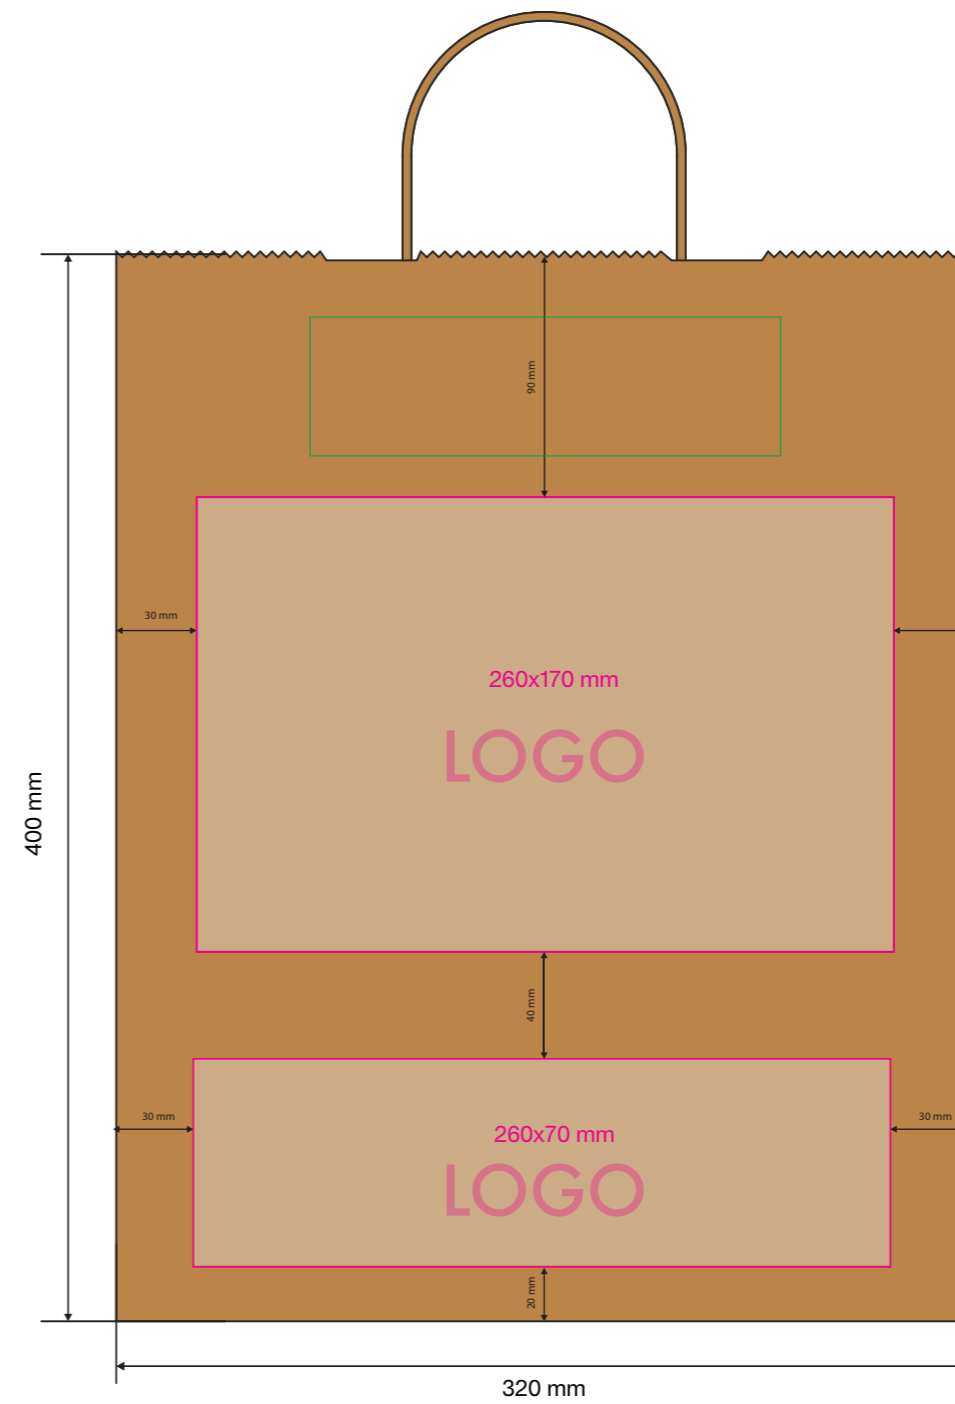

FRONT

Vi gör tryck i CMYK färger. Lagg märke till att en stor del av färgerna i Pantone Solid Coated färgexempel inte kan göras i fyrfärgstryck. För att komma så nära den PMC färg du önskar i CMYK ber vi dig att ange färgens PMS kod nedan.

PANTONE PANTONE PANTONE