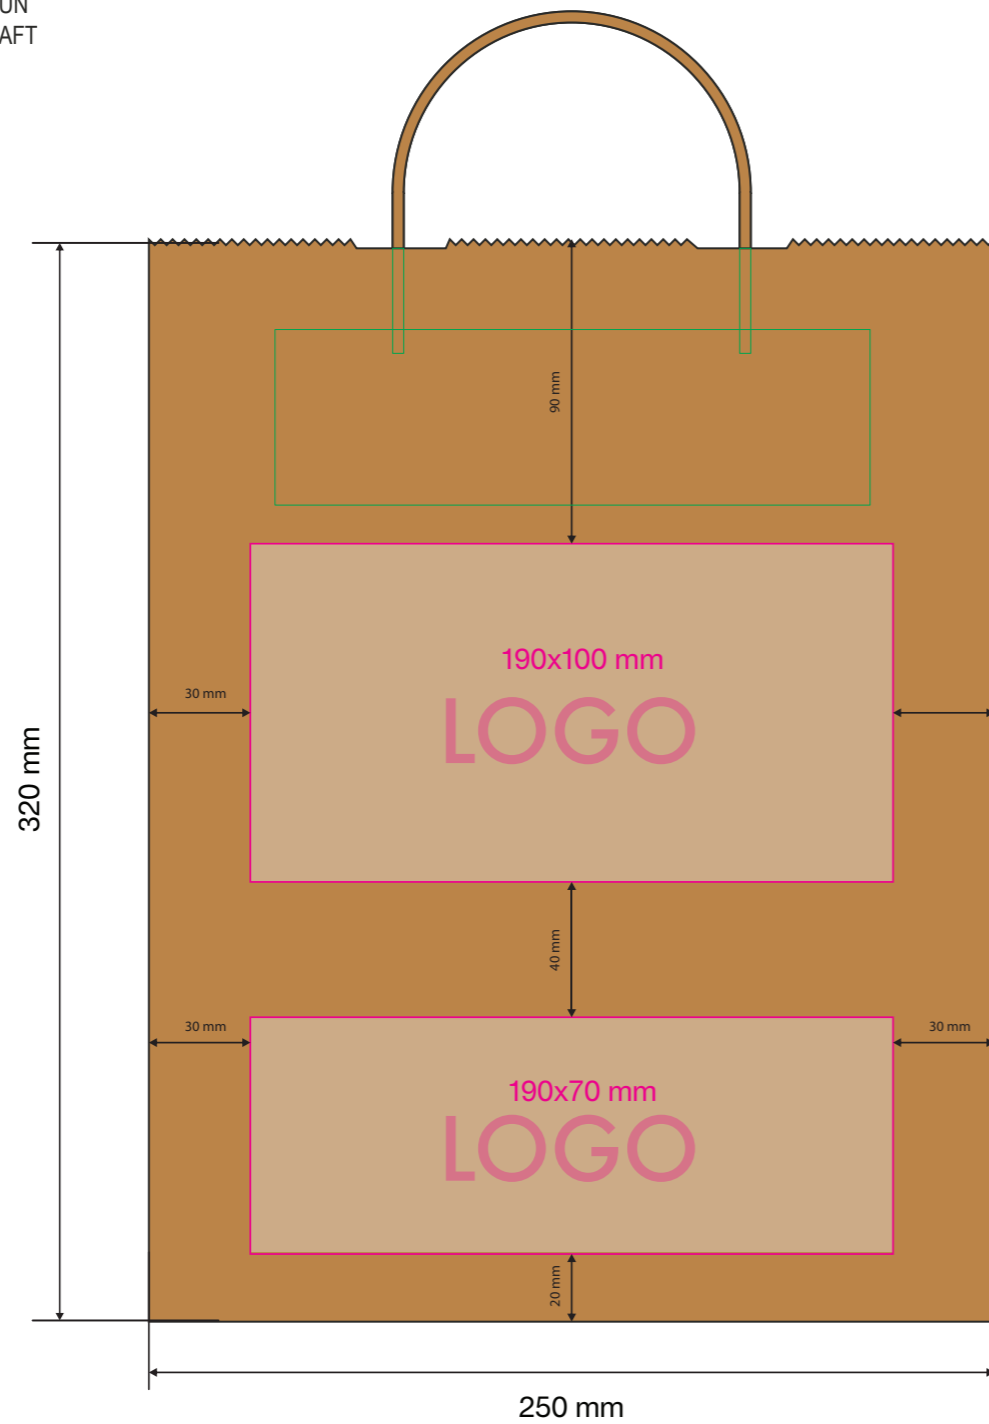

PANTONE PANTONE PANTONE

Papperspåse med tvinnade handtag
Medium Take away (L25xB15 xH32cm)

FRONT

BACK

Vi gör tryck i CMYK färger. Lagg märke till att en stor del av färgerna i Pantone Solid Coated färgexempel inte kan göras i fyrfärgstryck. För att komma så nära den PMC färg du önskar i CMYK ber vi dig att ange färgens PMS kod nedan.