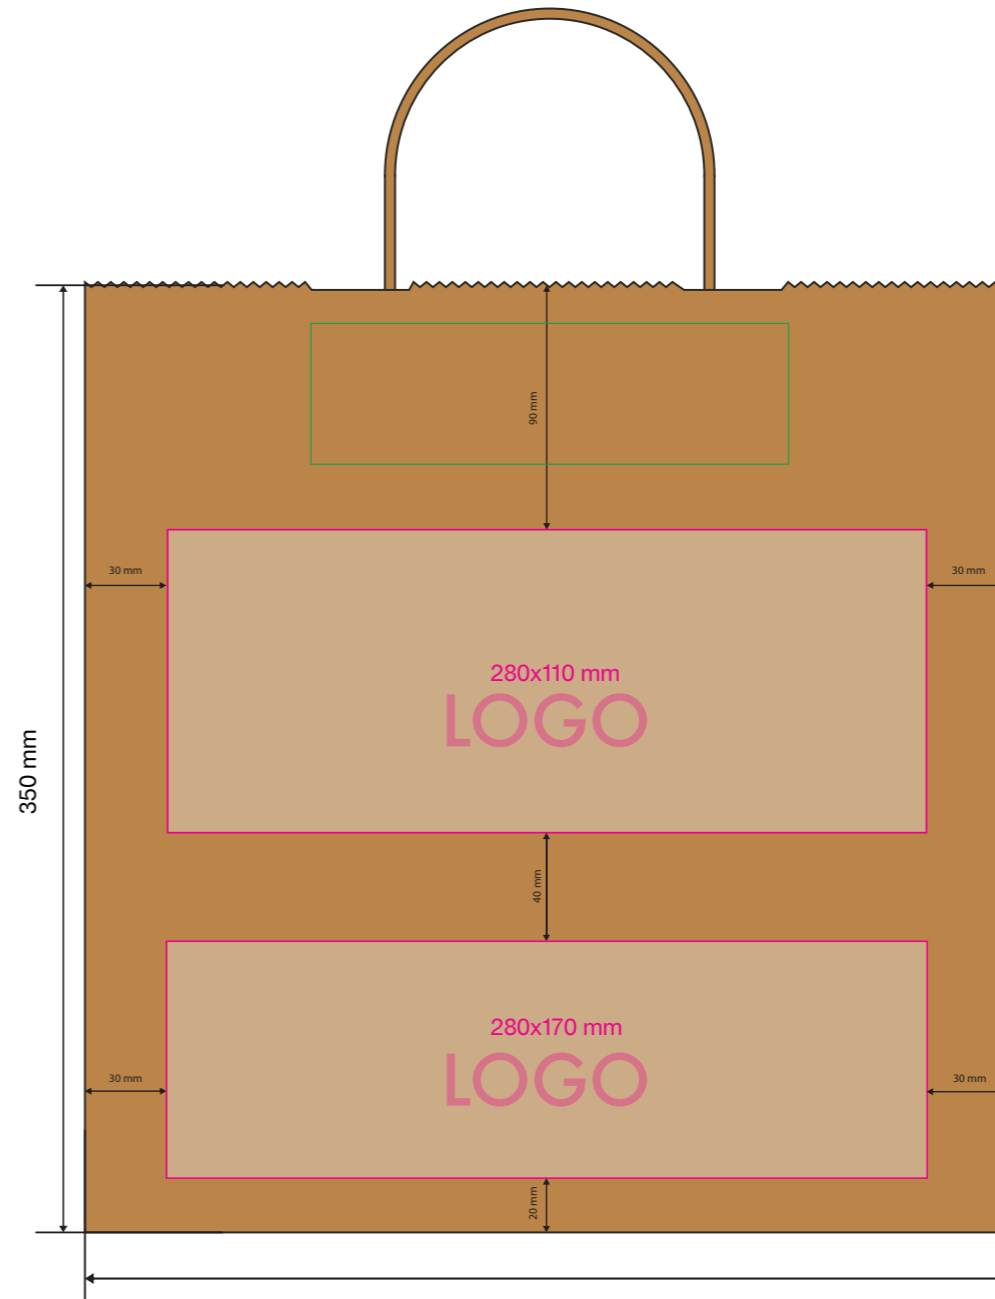

PANTONE PANTONE PANTONE

Papperspåse med tvinnade handtag
Large take away, (L34+B18xH35cm)

340 mm

FRONT

340 mm

BACK

Vi gör tryck i CMYK färger. Lagg märke till att en stor del av färgerna i Pantone Solid Coated färgexempel inte kan göras i fyrfärgstryck. För att komma så nära den PMC färg du önskar i CMYK ber vi dig att ange färgens PMS kod nedan.