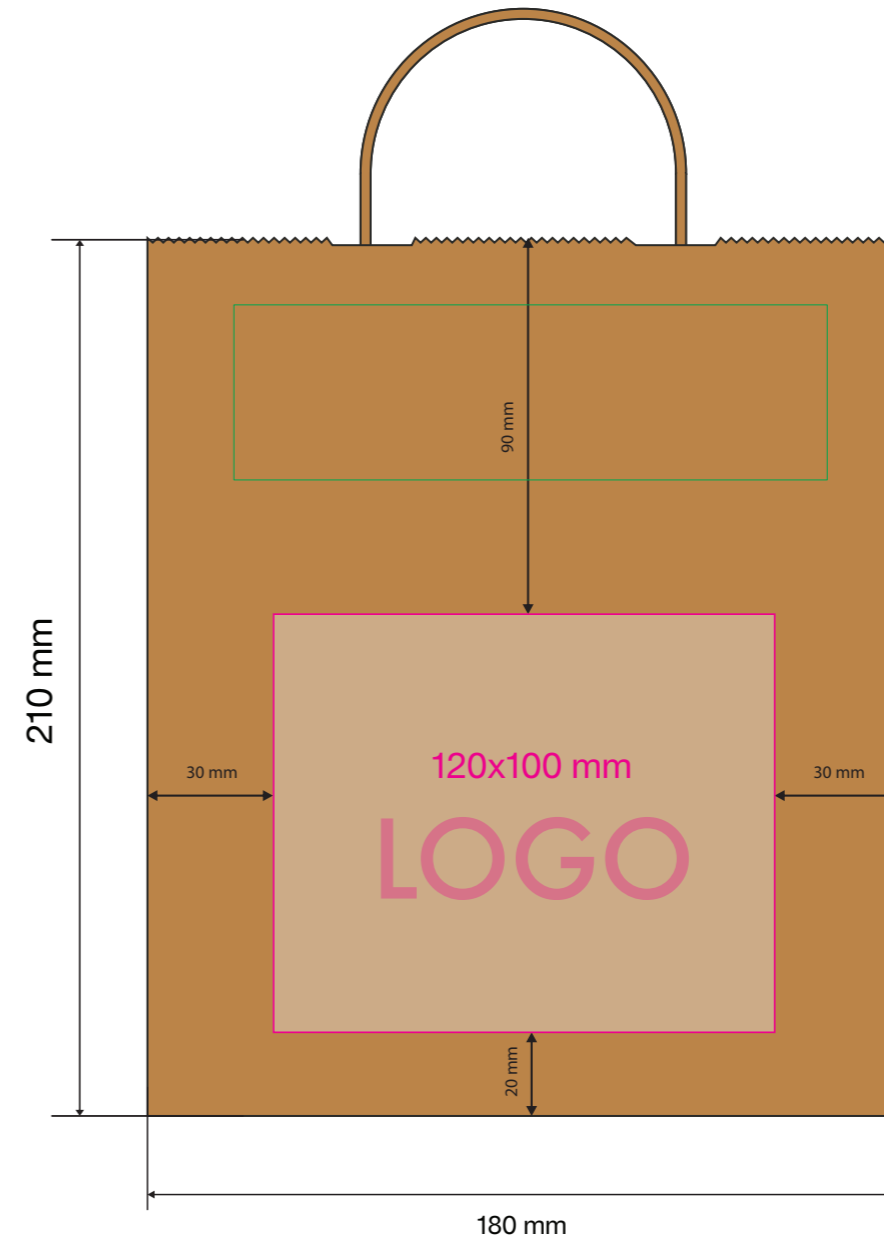

Papperspåse med tvinnade handtag
Mini butikspåse (L18xB8xH21cm)

FRONT

BACK

Vi gör tryck i CMYK färger. Lagg märke till att en stor del av färgerna i Pantone Solid Coated färgexempel inte kan göras i fyrfärgstryck. För att komma så nära den PMC färg du önskar i CMYK ber vi dig att ange färgens PMS kod nedan.

PANTONE PANTONE PANTONE

Papperspåse med tvinnade handtag
Medium Take away (L25xB15 xH32cm)

FRONT

BACK

Vi gör tryck i CMYK färger. Lagg märke till att en stor del av färgerna i Pantone Solid Coated färgexempel inte kan göras i fyrfärgstryck. För att komma så nära den PMC färg du önskar i CMYK ber vi dig att ange färgens PMS kod nedan.