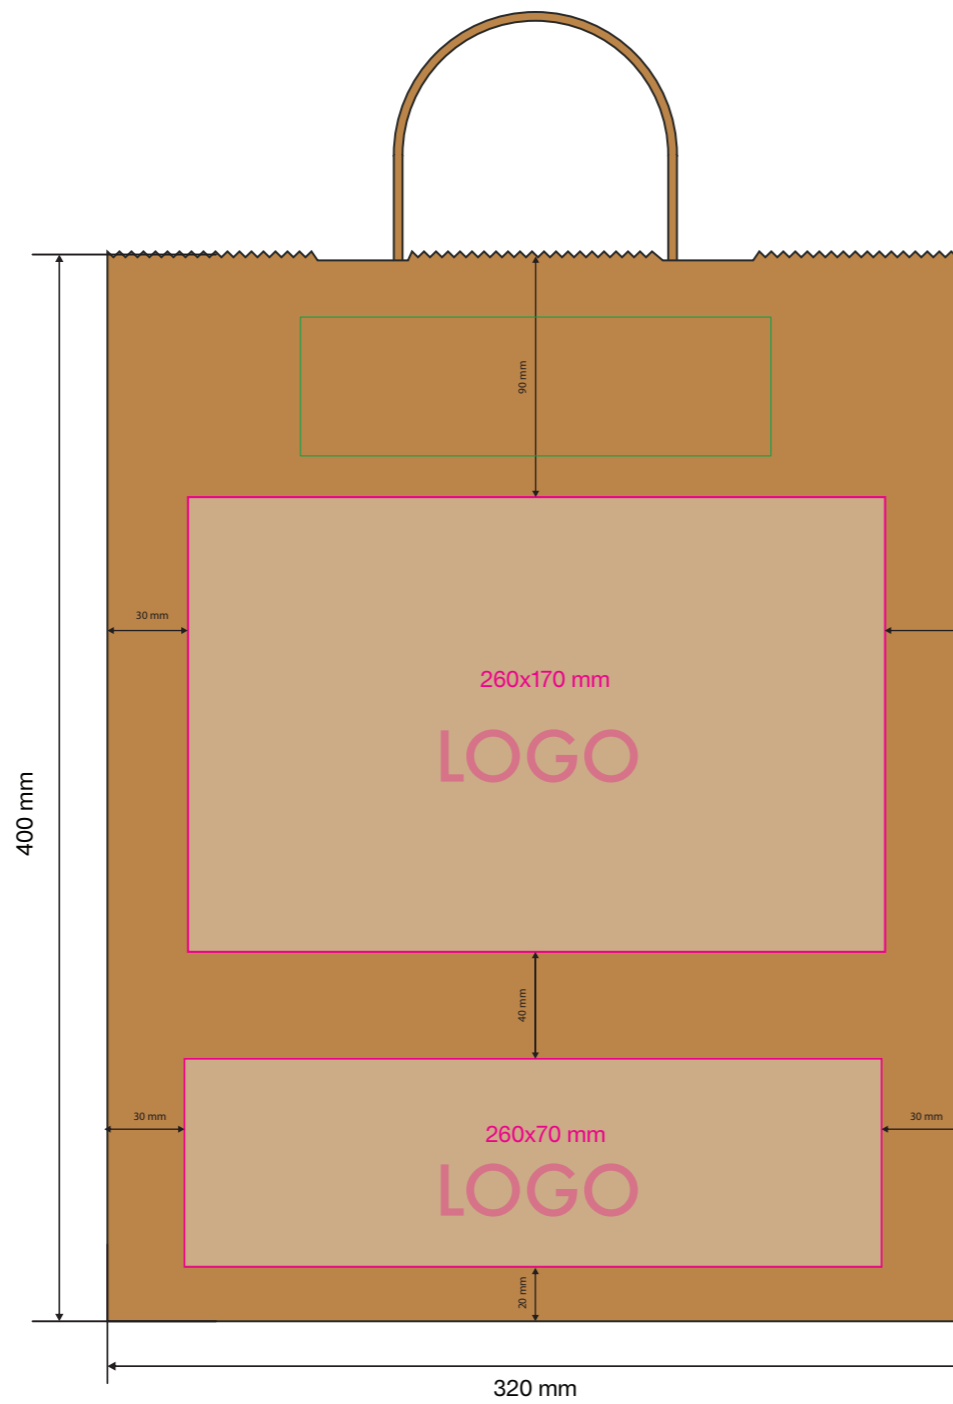

Papperspåse med tvinnade handtag
Medium butikspåse, (L32+B12xH40cm)

FRONT