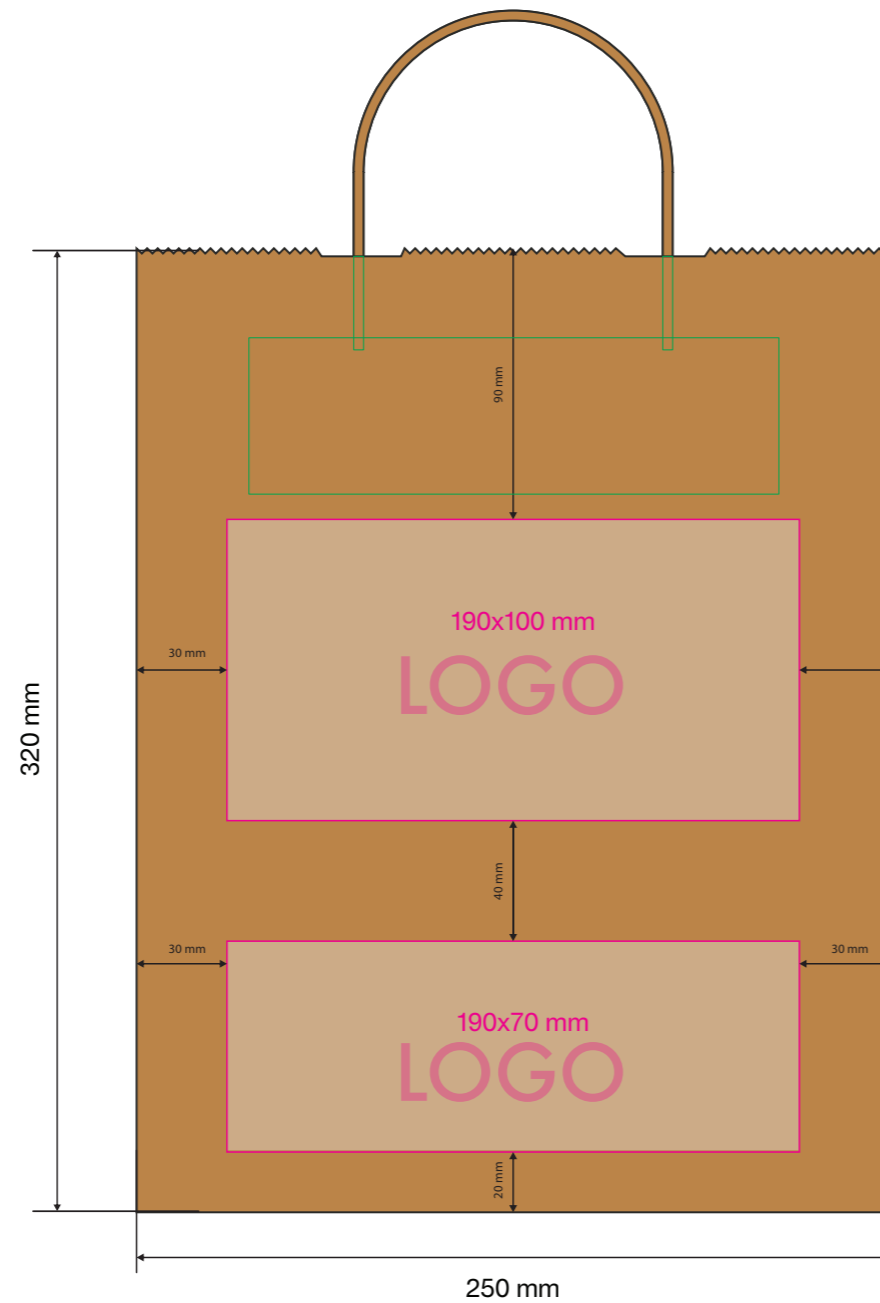

Papperspåse med tvinnade handtag

Mässpåse (L25xB11xH32cm)

FRONT