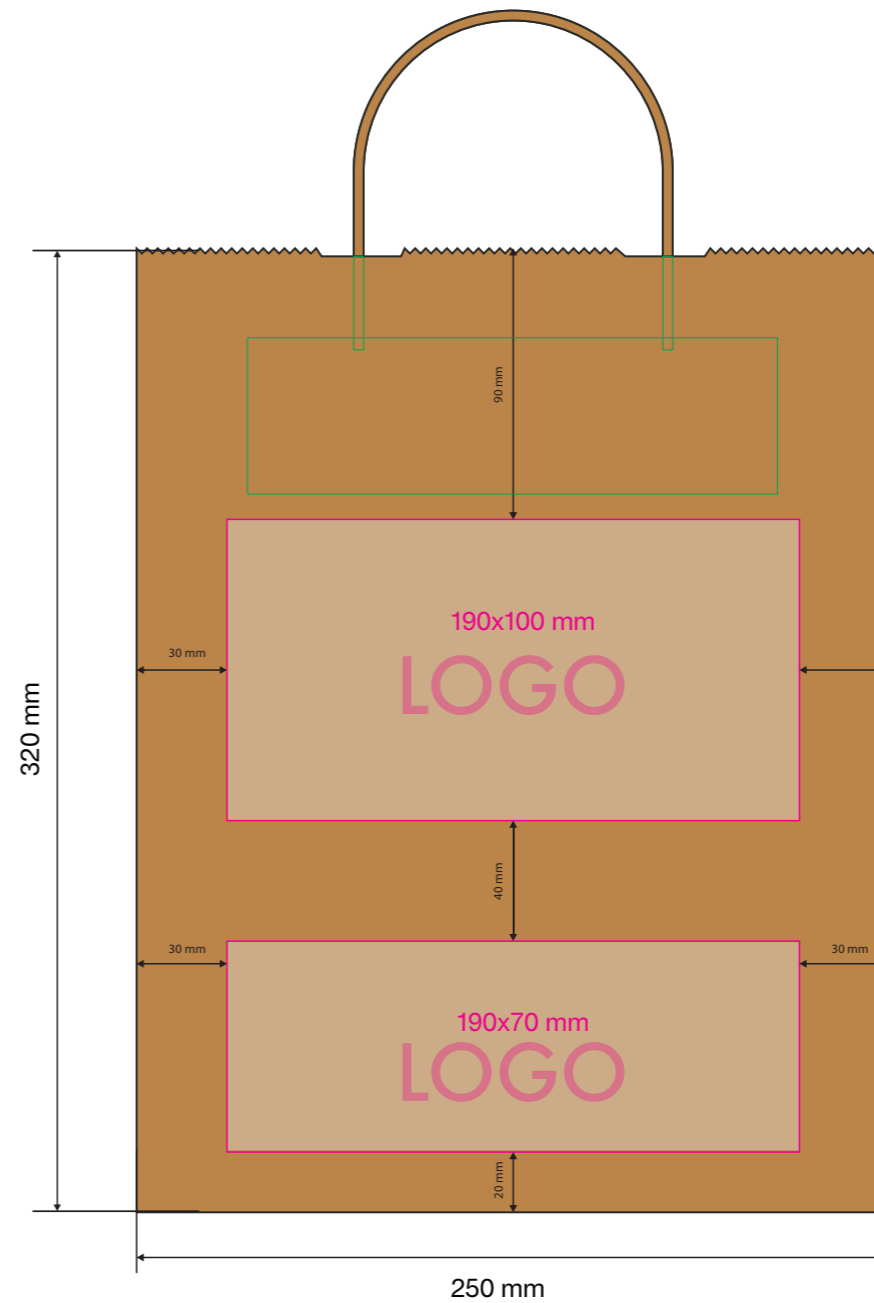

BACK

Vi gör tryck i CMYK färger. Lagg märke till att en stor del av färgerna i Pantone Solid Coated färgexempel inte kan göras i fyrfärgstryck. För att komma så nära den PMC färg du önskar i CMYK ber vi dig att ange färgens PMS kod nedan.

☐ PANTONE ☐ PANTONE ☐ PANTONE