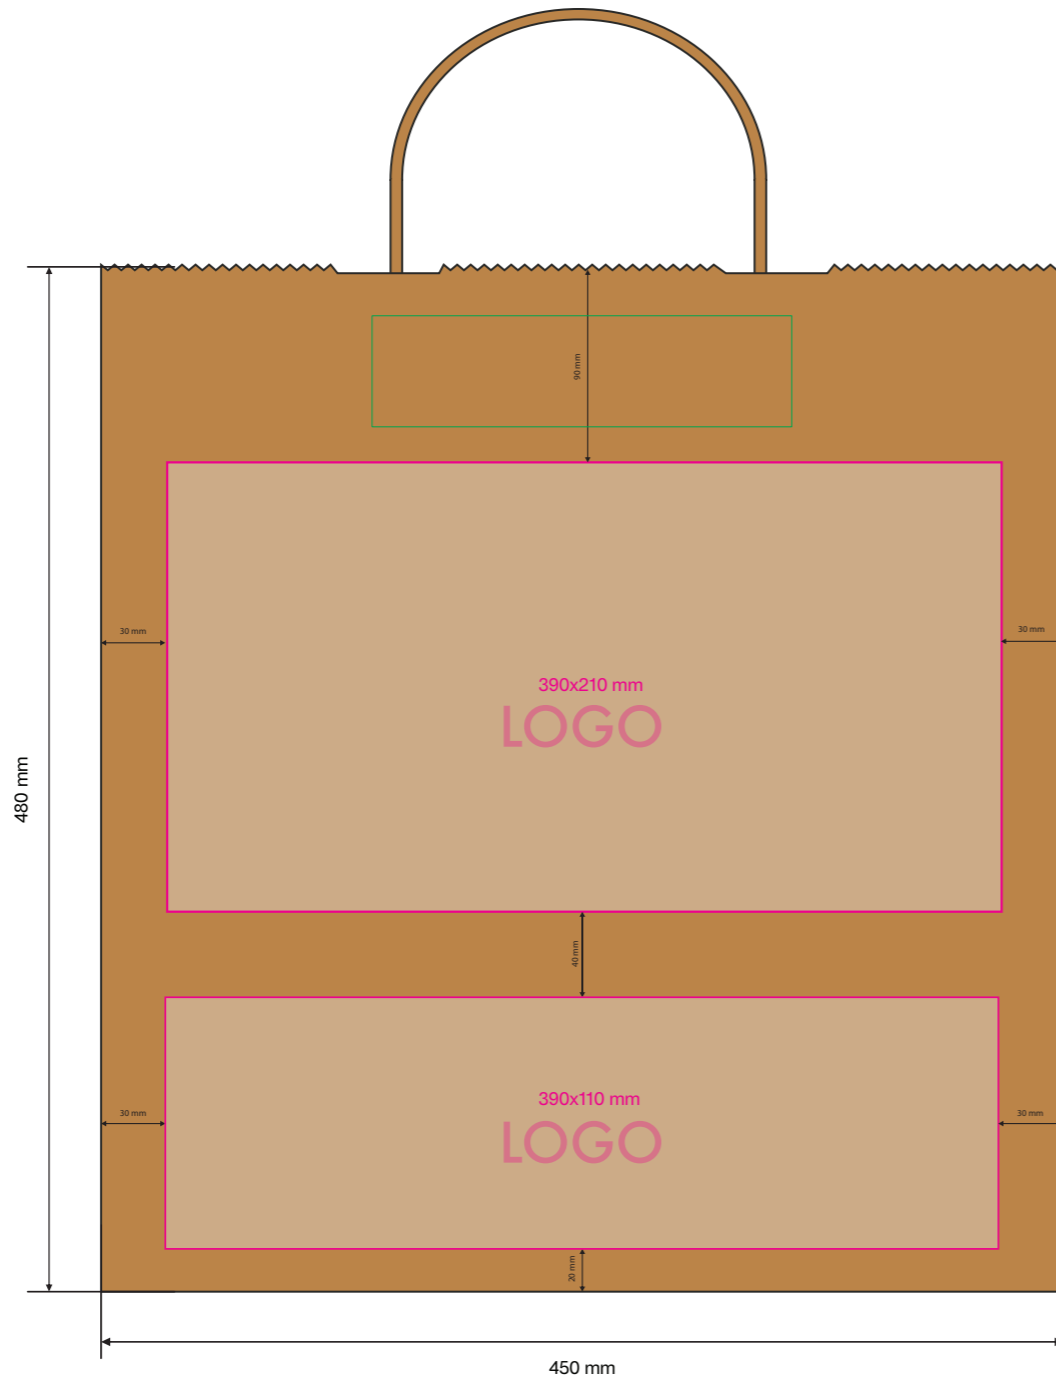

Papperspåse med tvinnade handtag Large Matkasse, (L45+B16xH48cm)

FRONT