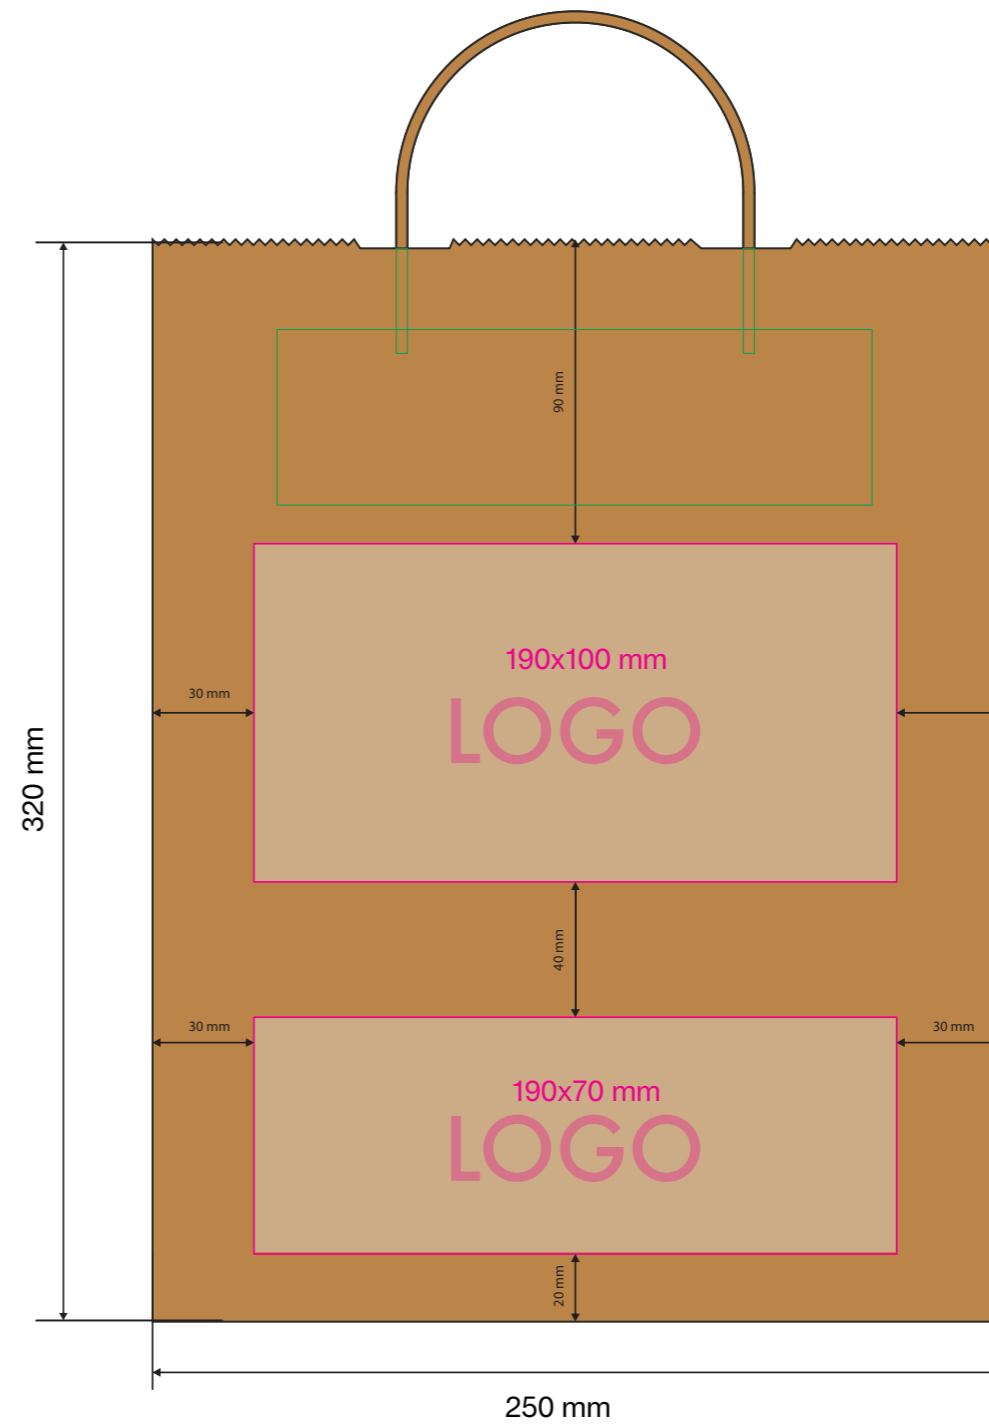

PANTONE PANTONE PANTONE

Papperspåse med tvinnade handtag
Medium Take away (L25xB15 xH32cm)

FRONT

BACK

Vi gör tryck i CMYK färger. Lagg märke till att en stor del av färgerna i Pantone Solid Coated färgexempel inte kan göras i fyrfärgstryck. För att komma så nära den PMC färg du önskar i CMYK ber vi dig att ange färgens PMS kod nedan.