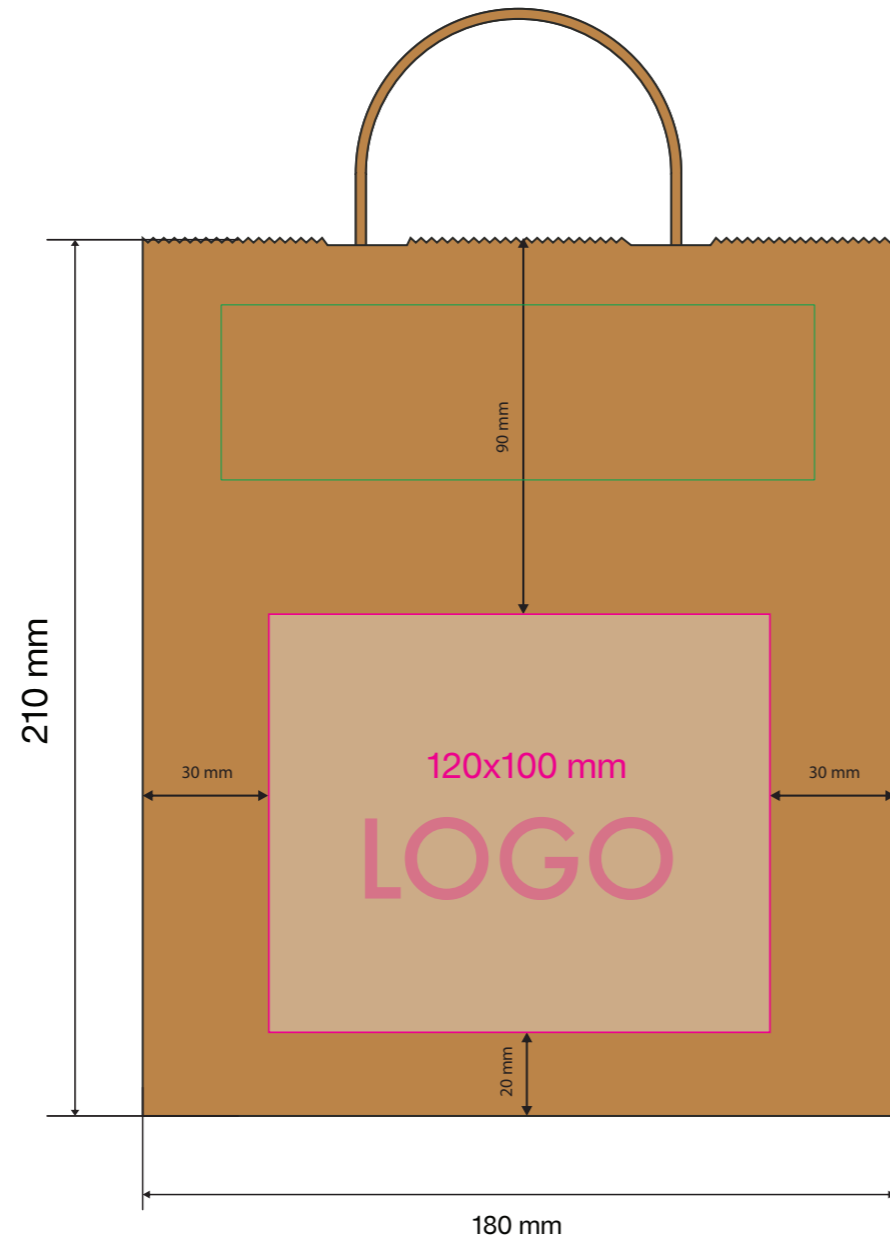

Papperspåse med tvinnade handtag
Mini butikspåse (L18xB8xH21cm)

FRONT

BACK

Vi gör tryck i CMYK färger. Lagg märke till att en stor del av färgerna i Pantone Solid Coated färgexempel inte kan göras i fyrfärgstryck. För att komma så nära den PMC färg du önskar i CMYK ber vi dig att ange färgens PMS kod nedan.

PANTONE PANTONE PANTONE

Papperspåse med tvinnade handtag
Medium Take away (L25xB15 xH32cm)

FRONT

BACK

Vi gör tryck i CMYK färger. Lagg märke till att en stor del av färgerna i Pantone Solid Coated färgexempel inte kan göras i fyrfärgstryck. För att komma så nära den PMC färg du önskar i CMYK ber vi dig att ange färgens PMS kod nedan.