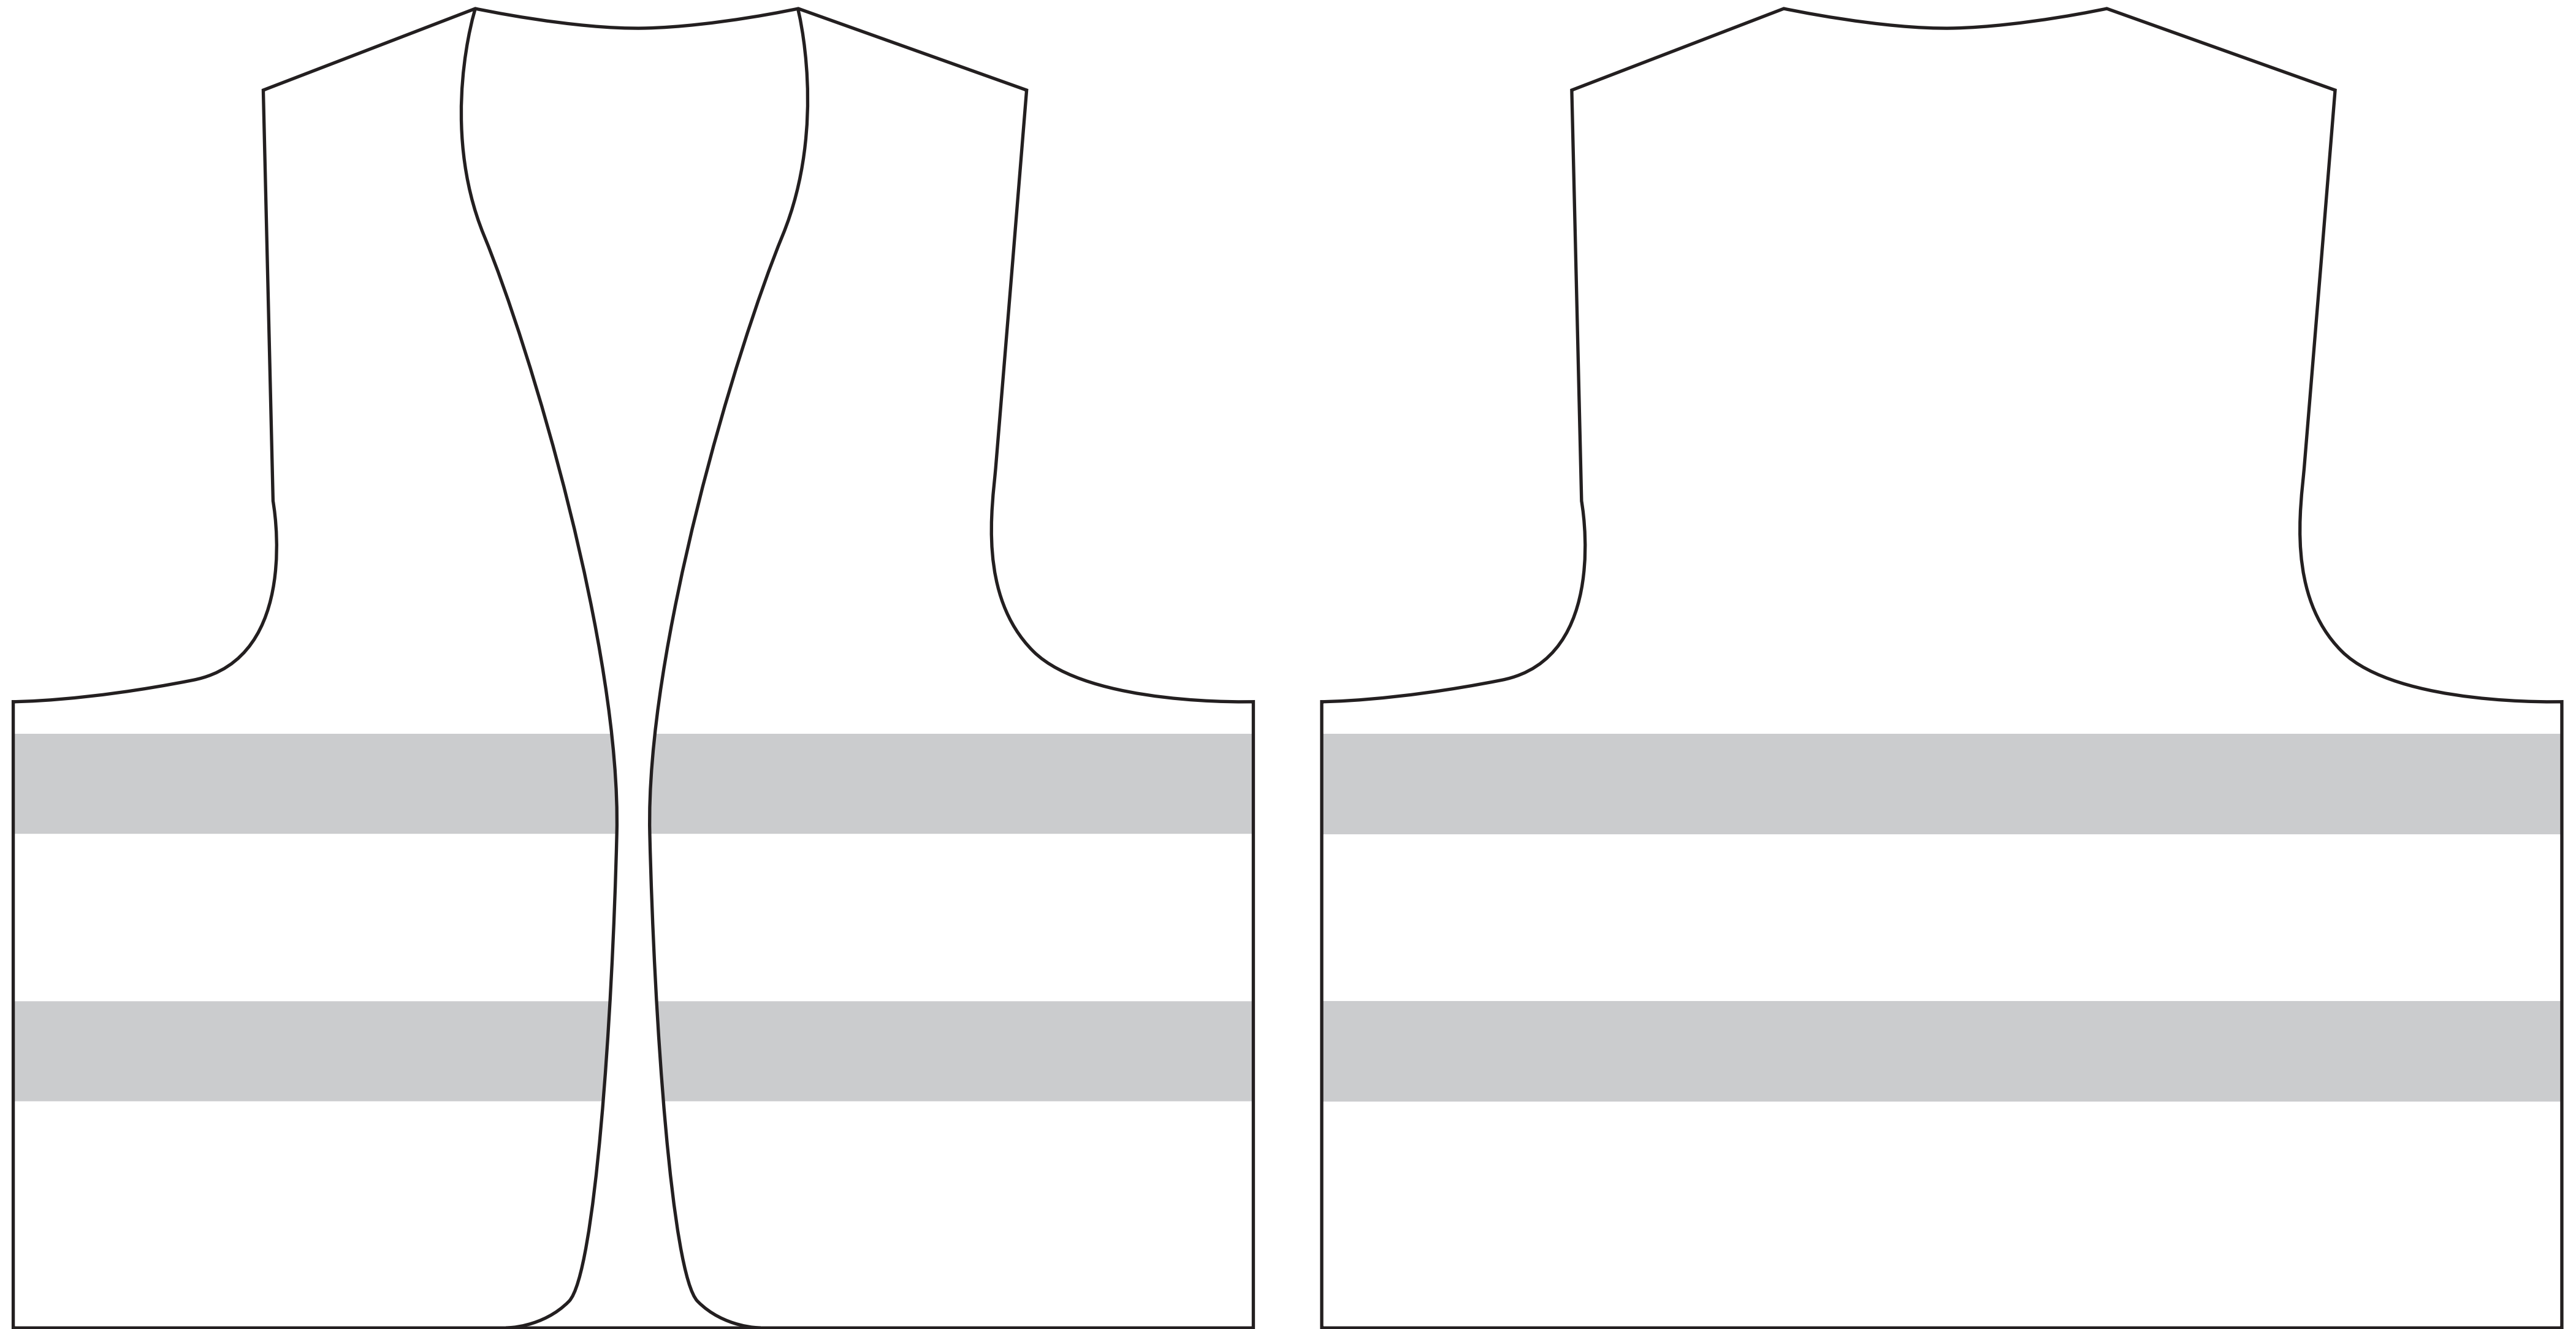

FRONT

BACK

Reflexväst

PROFILE PRODUCTION

Logotypfärg / Logo Colour / Logo Rengi (Standard*)

- CMYK
- Pantone
- Pantone
- Pantone

Tryck / Print / Baskı

- Framsida / Front / Ön
- Baksida / Back / Arka

Färg / Colour / Renk

- Gul / Yellow / Sarı
- Orange / Orange / Turuncu

Storlek / Size / Beden **Antal / Number / Adet**

- L
- XL
- XXL
- XXXL