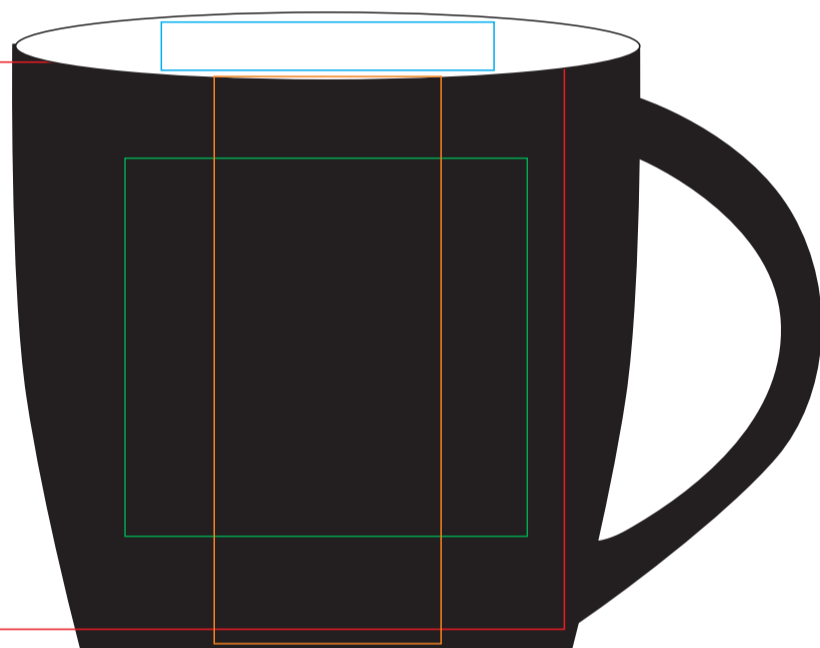

006TD hånddekorert og innbrent motiv på 800 grader

Trykk: PMS eller CMYK

Plassering: 1 side, 2 sider, hank til hank, inni, på hanken eller under kruset

Navn: personlige navn/nummerering

Ekte gull og sølv: håndvask

Husk å outline font!

Dette er standard plasseringer, men flere muligheter er her for dekorering - kontakt oss!

-  Dekor fra hank til hank
-  Dekor 1 side eller 2 sider
-  Dekor høykant
-  Dekor inni kruset
-  Dekor hank
-  Dekor under kruset