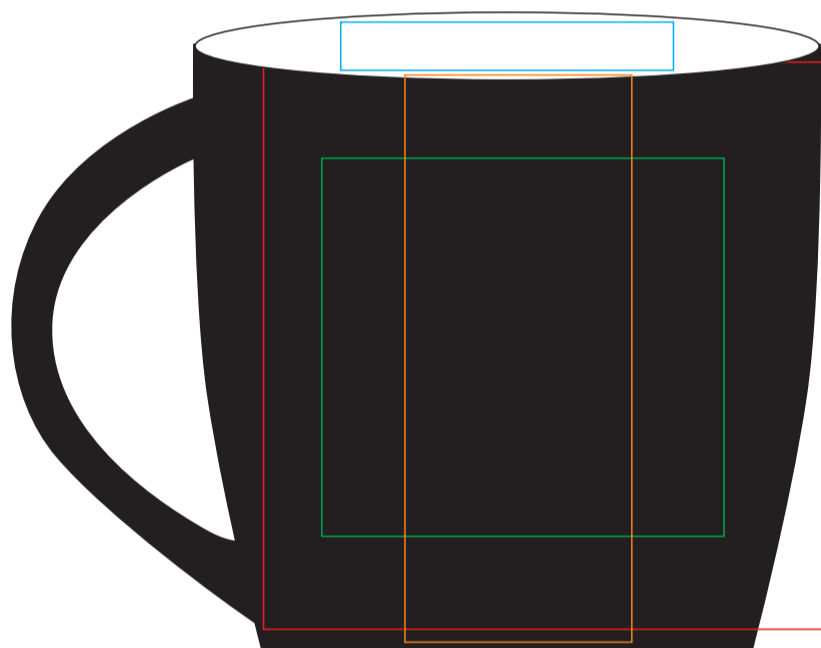

006TD hånddekorert og innbrent motiv på 800 grader

Trykk: PMS eller CMYK

Plassering: 1 side, 2 sider, hank til hank, inni, på hanken eller under kruset

Navn: personlige navn/nummerering

Ekte gull og sølv: håndvask

Husk å outline font!

Dette er standard plasseringer, men flere muligheter er her for dekorering - kontakt oss!

-  Dekor fra hank til hank
-  Dekor 1 side eller 2 sider
-  Dekor høykant
-  Dekor inni kruset
-  Dekor hank
-  Dekor under kruset