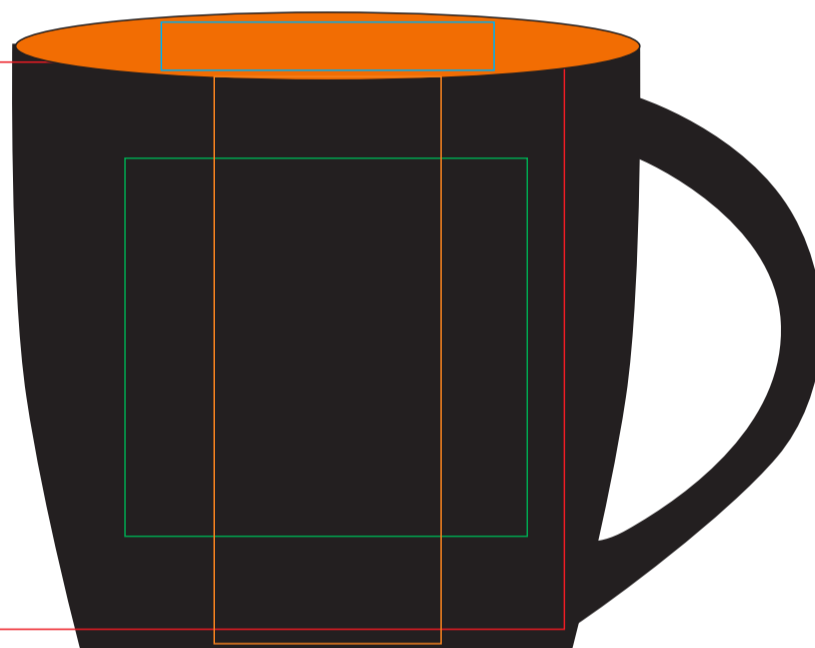

## 006TC hånddekorert og innbrent motiv på 800 grader

Trykk: PMS eller CMYK

Plassering: 1 side, 2 sider, hank til hank, inni, på hanken eller under kruset

Navn: personlige navn/nummerering

Ekte gull og sølv: håndvask

Husk å outline font!

Dette er standard plasseringer, men flere muligheter er her for dekorering - kontakt oss!

- Dekor fra hank til hank
- Dekor 1 side eller 2 sider
- Dekor høykant
- Dekor inni kruset
- Dekor hank
- Dekor under kruset