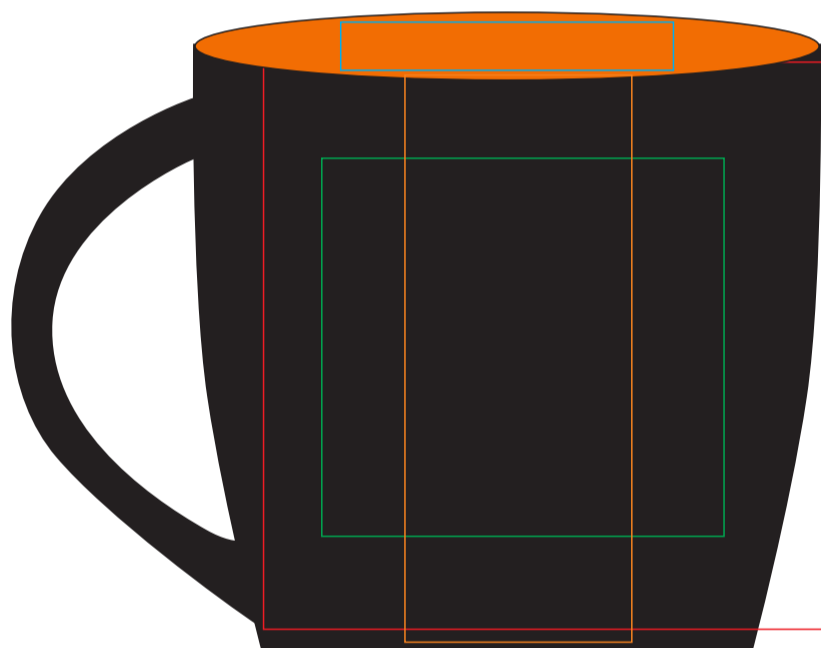

## 006TC hånddekorert og innbrent motiv på 800 grader

Trykk: PMS eller CMYK

Plassering: 1 side, 2 sider, hank til hank, inni, på hanken eller under kruset

Navn: personlige navn/nummerering

Ekte gull og sølv: håndvask

Husk å outline font!

Dette er standard plasseringer, men flere muligheter er her for dekorering - kontakt oss!

- Dekor fra hank til hank
- Dekor 1 side eller 2 sider
- Dekor høykant
- Dekor inni kruset
- Dekor hank
- Dekor under kruset