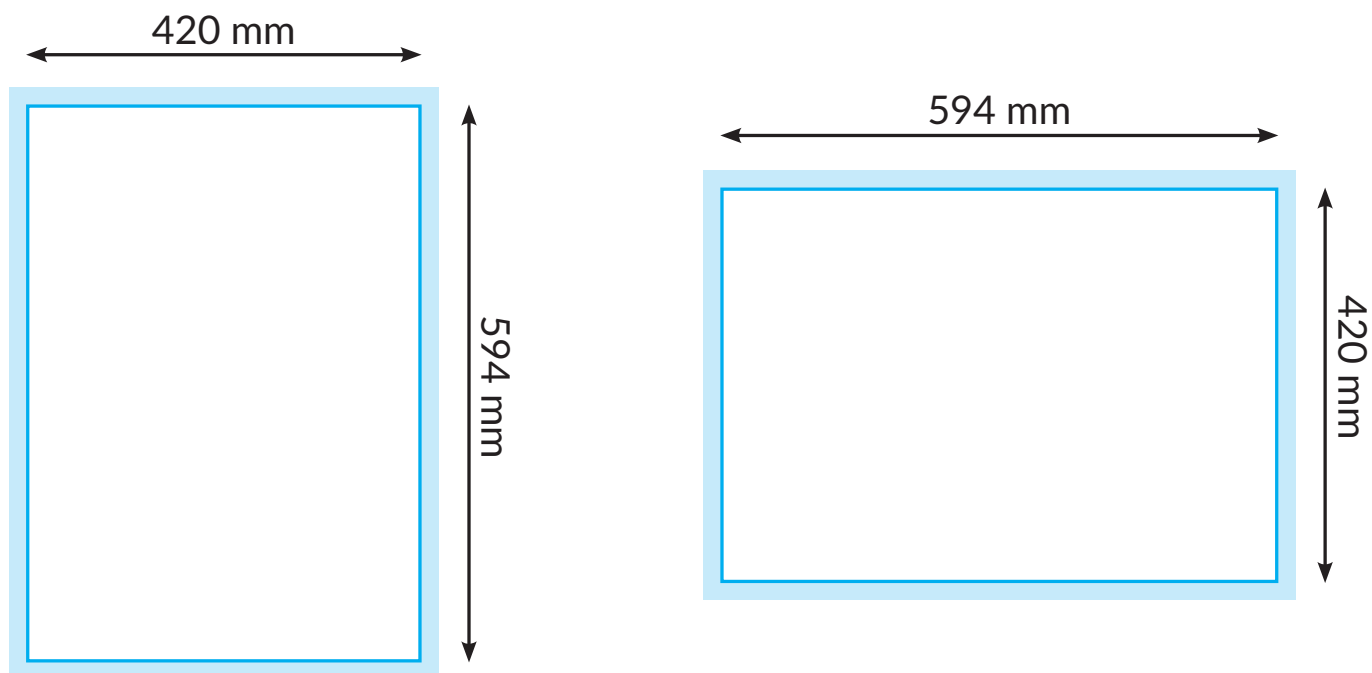

CS TRYCK

DIN TRYCKLEVERANTÖR

A2 MALL

Slutformat. Håll text och bilder 3 mm från kanten.

Utfall 3 mm.

Specifikationer

Utfall: 3 mm

Format: Pdf i rätt storlek + utfall

Upplösning: 300 dpi

Färgläge: CMYK utan PMS eller andra dekorfärger

Färgprofil: ISO Coated Fogra 39 för bästa resultat