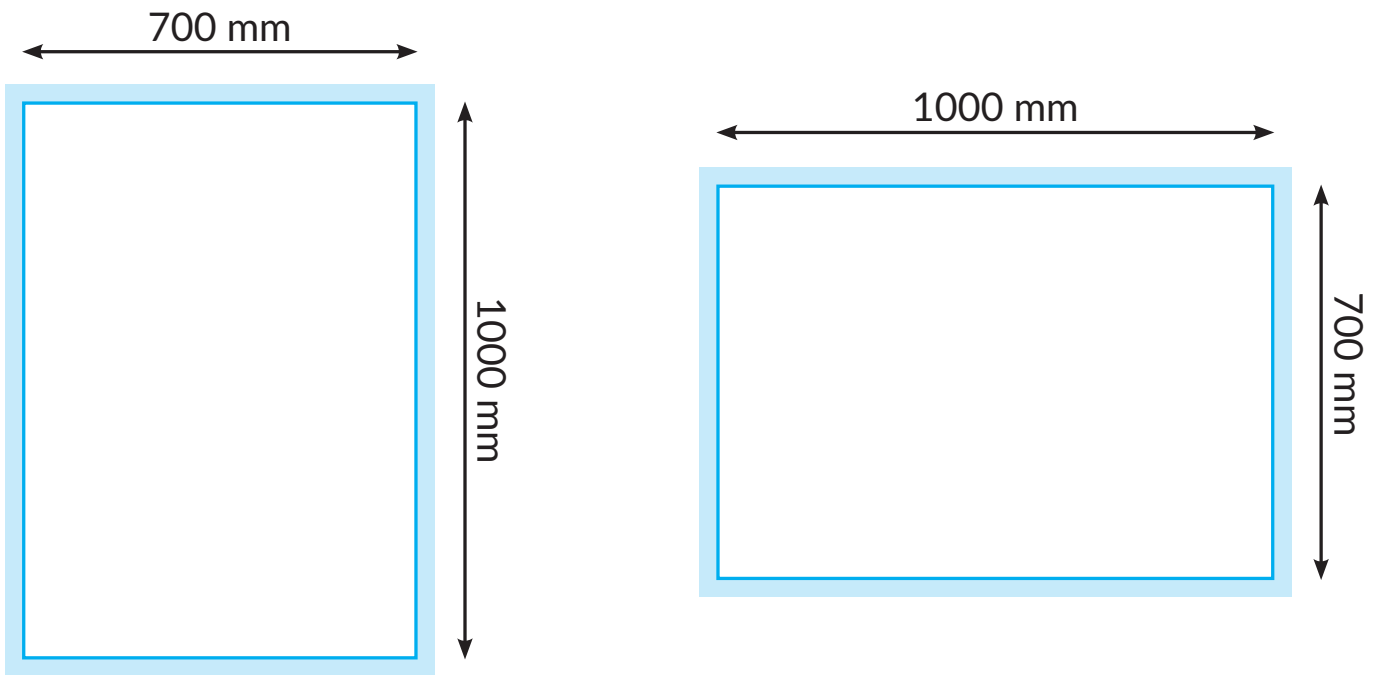

## 70x100 cm MALL

 Slutformat. Håll text och bilder 3 mm från kanten.

 Utfall 3 mm.

### Specifikationer

Utfall: 3 mm

Format: Pdf i rätt storlek + utfall

Upplösning: 300 dpi

Färgläge: CMYK utan PMS eller andra dekorfärger

Färgprofil: ISO Coated Fogra 39 för bästa resultat