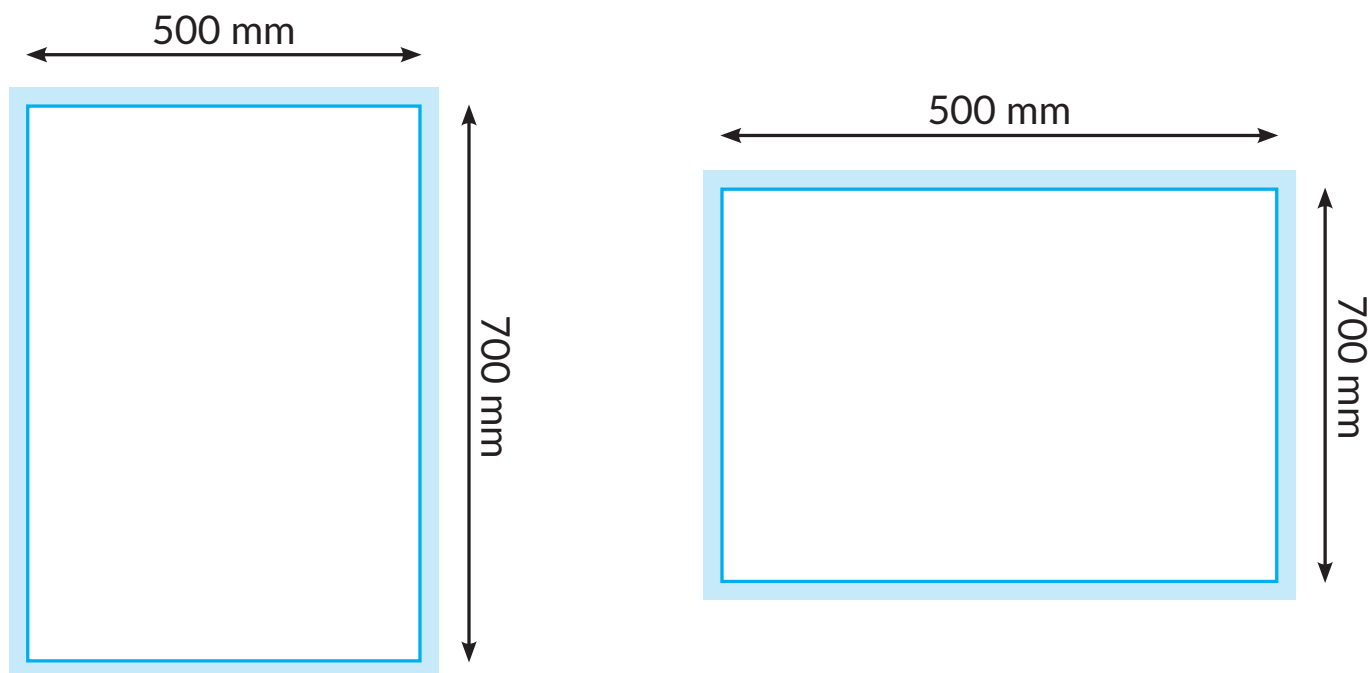

CS TRYCK

D I N T R Y C K L E V E R A N T Ö R

50x70 cm MALL

Slutformat. Håll text och bilder 3 mm från kanten.

Utfall 3 mm.

Specifikationer

Utfall: 3 mm

Format: Pdf i rätt storlek + utfall

Upplösning: 300 dpi

Färgläge: CMYK utan PMS eller andra dekorfärger

Färgprofil: ISO Coated Fogra 39 för bästa resultat