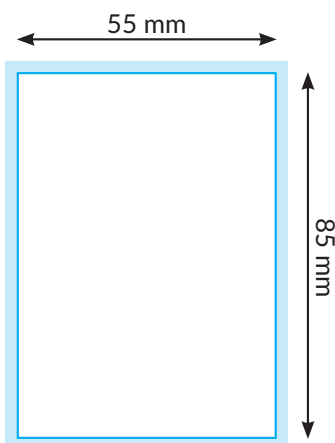

CS TRYCK

DIN TRYCKLEVERANTÖR

Visitkort mall 90x50 mm, 85x55 mm

Slutformat. Håll text och bilder 2 mm från kanten.

Utfall 2 mm.

Specifikationer

Utfall: 2 mm

Format: Pdf i rätt storlek + utfall

Upplösning: 300 dpi

Färgläge: CMYK utan PMS eller andra dekorfärger

Färgprofil: ISO Coated Fogra 39 för bästa resultat