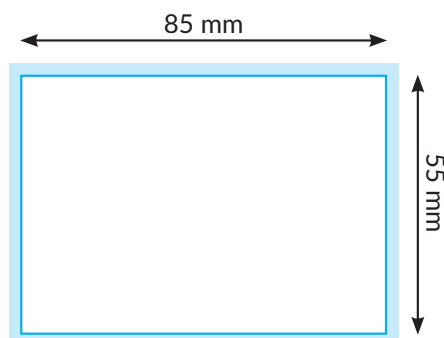

CS TRYCK

DIN TRYCKLEVERANTÖR

Visitkort mall 90x50 mm, 85x55 mm

Slutformat. Håll text och bilder 2 mm från kanten.

Utfall 2 mm.

Specifikationer

Utfall: 2 mm

Format: Pdf i rätt storlek + utfall

Upplösning: 300 dpi

Färgläge: CMYK utan PMS eller andra dekorfärger

Färgprofil: ISO Coated Fogra 39 för bästa resultat