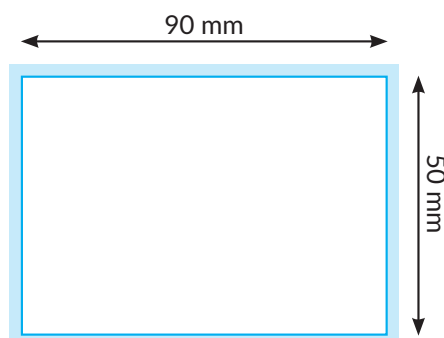

CS TRYCK

DIN TRYCKLEVERANTÖR

Visitkort mall 90x50 mm, 85x55 mm

Slutformat. Håll text och bilder 2 mm från kanten.

Utfall 2 mm.

Specifikationer

Utfall: 2 mm

Format: Pdf i rätt storlek + utfall

Upplösning: 300 dpi

Färgläge: CMYK utan PMS eller andra dekorfärger

Färgprofil: ISO Coated Fogra 39 för bästa resultat