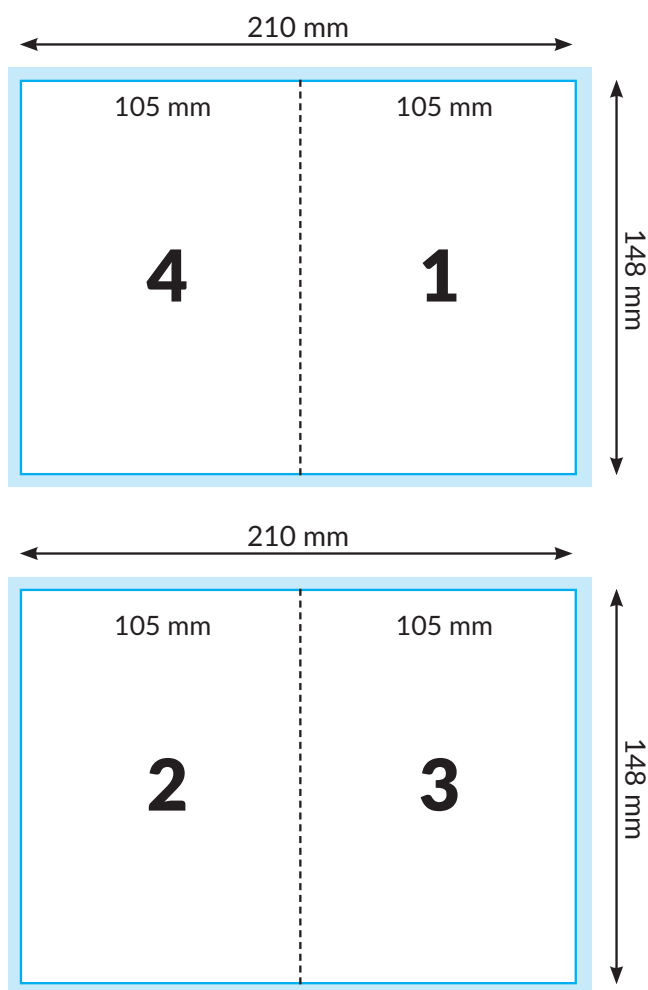

CS TRYCK

D I N T R Y C K L E V E R A N T Ö R

FOLDER 4 SIDOR A6

 Slutformat. Håll text och bilder 3 mm från kanten.

 Utfall 3 mm.

Specifikationer

Utfall: 3 mm

Format: Pdf som uppslag i rätt storlek + utfall

Upplösning: 300 dpi

Färgläge: CMYK utan PMS eller andra dekorfärger

Färgprofil: ISO Coated Fogra 39 för bästa resultat