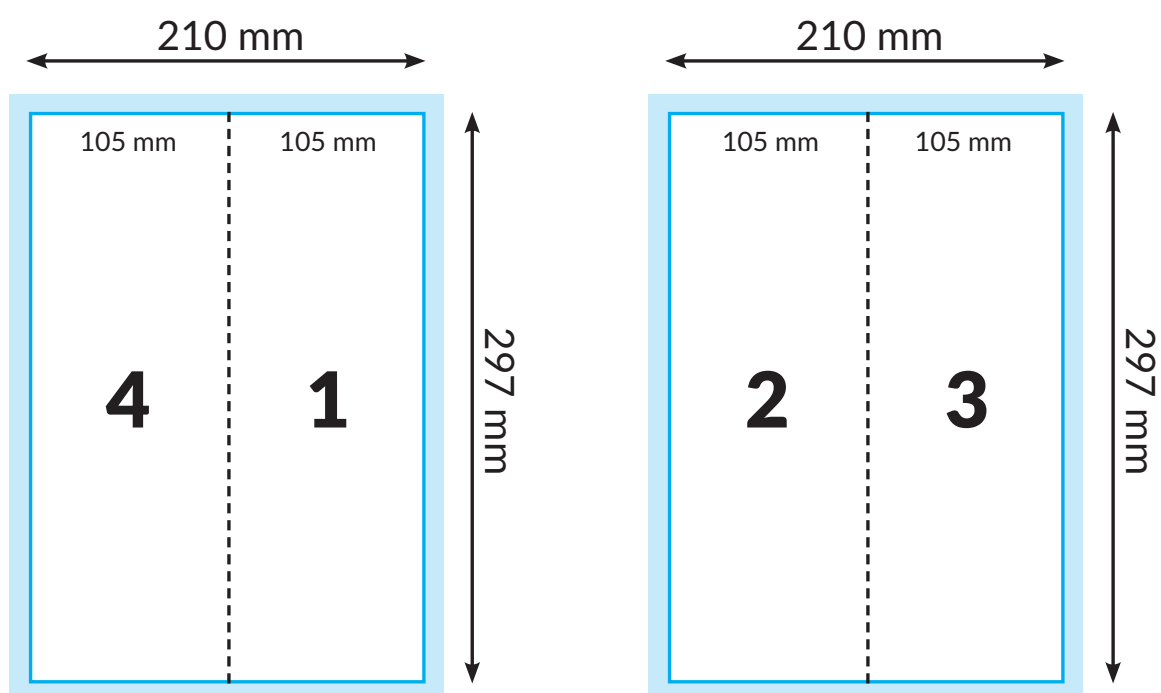

## FOLDER 4 SIDOR 105x297 mm

 Slutformat. Håll text och bilder 3 mm från kanten.

 Utfall 3 mm.

### Specifikationer

Utfall: 3 mm

Format: Pdf som uppslag i rätt storlek + utfall

Upplösning: 300 dpi

Färgläge: CMYK utan PMS eller andra dekorfärger

Färgprofil: ISO Coated Fogra 39 för bästa resultat