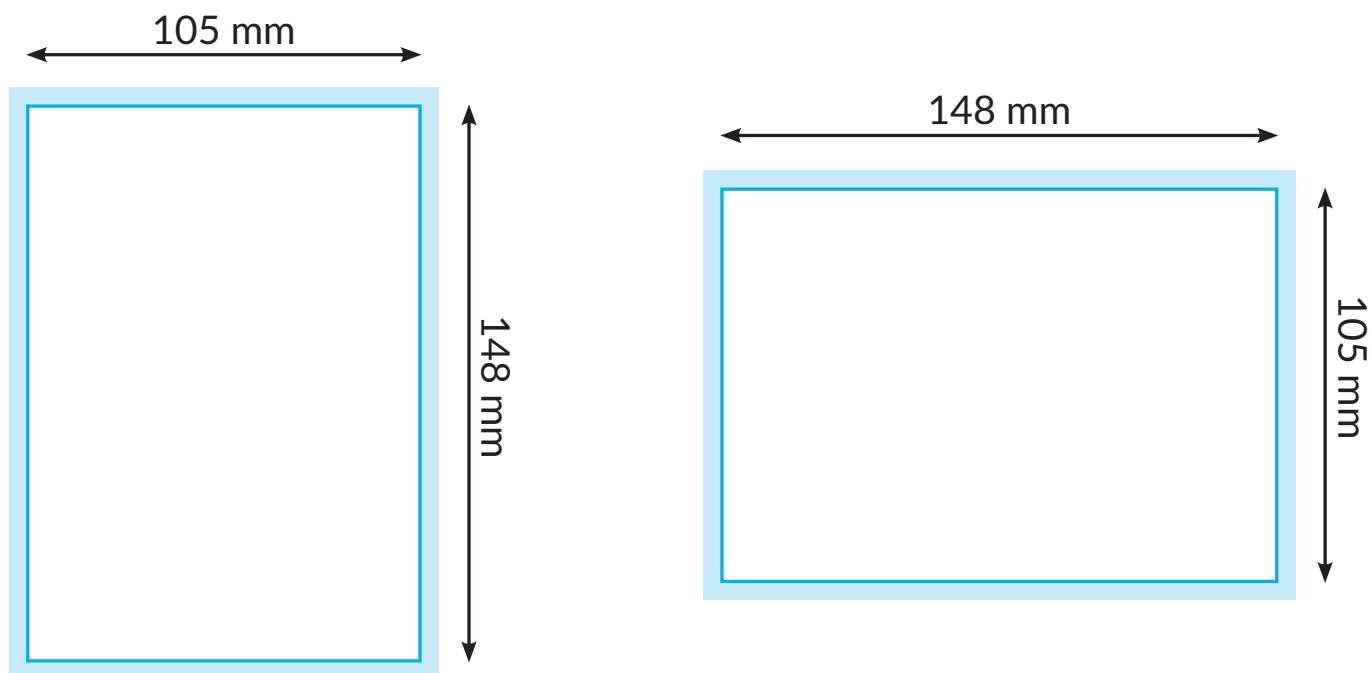

## A6 MALL

Slutformat. Håll text och bilder 3 mm från kanten.

Utfall 3 mm.

### Specifikationer

Utfall: 3 mm

Format: Pdf i rätt storlek + utfall

Upplösning: 300 dpi

Färgläge: CMYK utan PMS eller andra dekorfärger

Färgprofil: ISO Coated Fogra 39 för bästa resultat