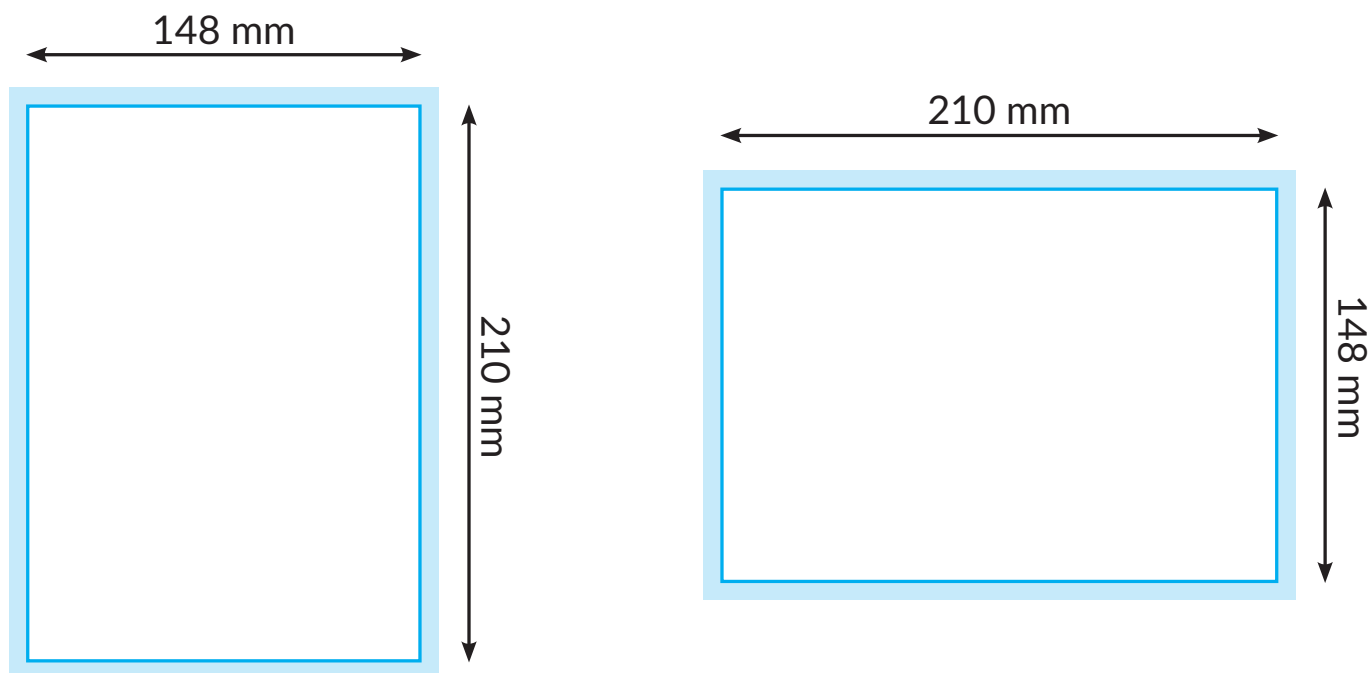

## A5 MALL

Slutformat. Håll text och bilder 3 mm från kanten.

Utfall 3 mm.

### Specifikationer

Utfall: 3 mm

Format: Pdf i rätt storlek + utfall

Upplösning: 300 dpi

Färgläge: CMYK utan PMS eller andra dekorfärger

Färgprofil: ISO Coated Fogra 39 för bästa resultat