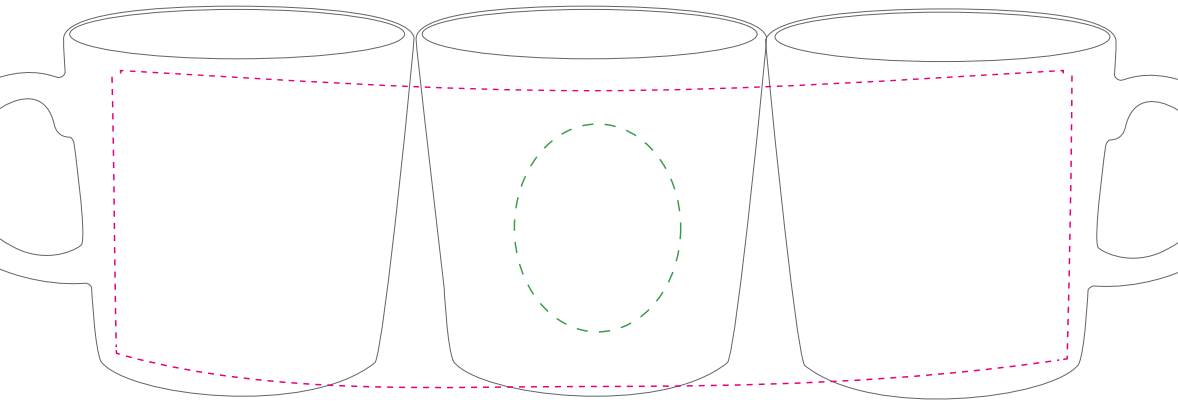

## Senza

Tampo 40x50mm

Transfer 60 x50mm

Maxtransfer ca 240x80mm

Transfertryck ger inte 100% mättade färger  
därför är det inte att rekommendera på muggar  
med färgad utsida.