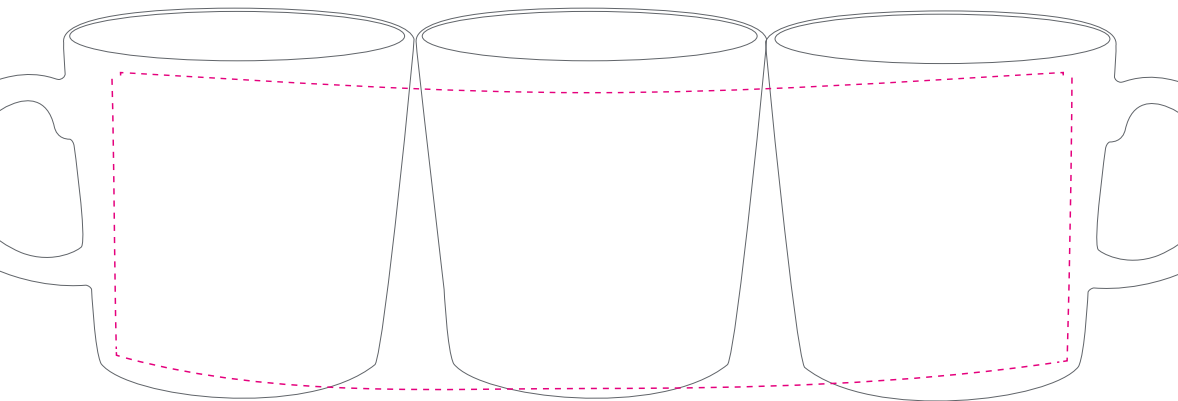

## Forza

Transfer 60 x50mm

Maxtransfer ca 240x80mm

Transfertryck ger inte 100% mättade färger  
därför är det inte att rekommendera på muggar  
med färgad utsida.