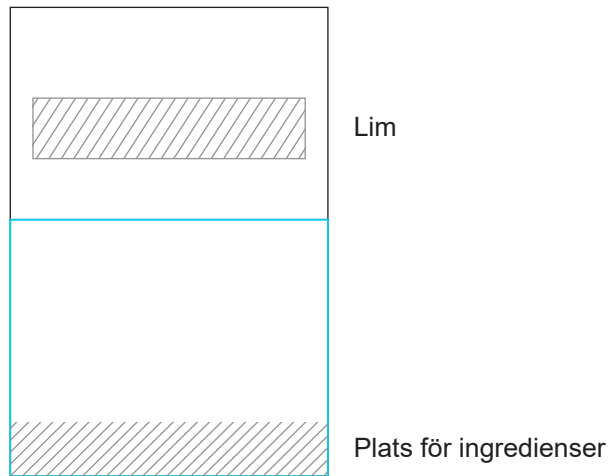

Designmall för Dextrosulle 5,6g.

Design ska vara i CMYK.

Design/Logo måste placeras innanför den blåa ramen för att synas bra på färdig produkt.

Glöm ej att spara som högupplöst PDF med alla element du lagt till som "Embedded".