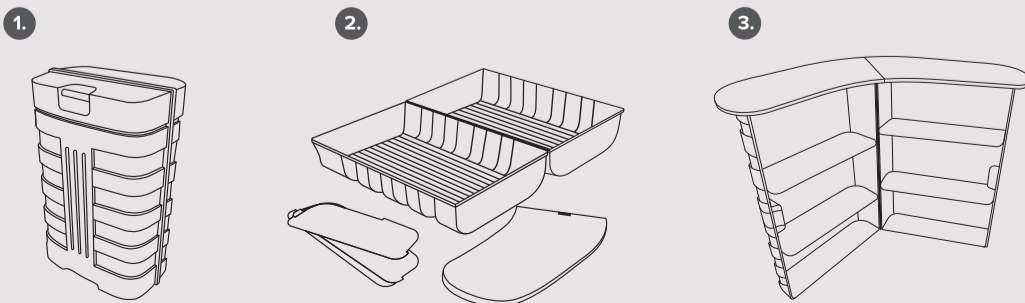

SMIDIG MONTERING: