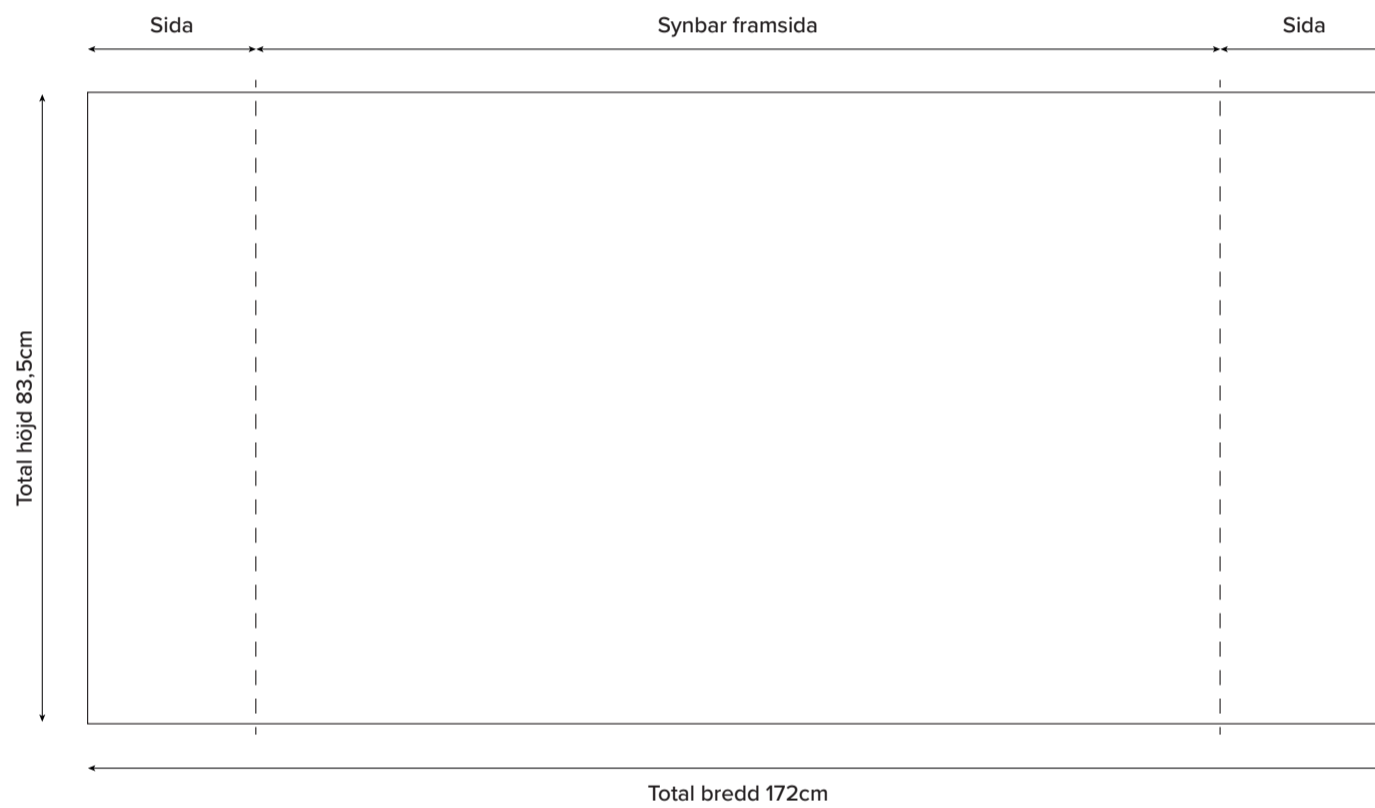

# Mässbord Boomerang

KUND

XXX

ANTAL

x st

STORLEK

172x83,5cm

MATERIAL

Standard

## STORLEK & MÅTT: