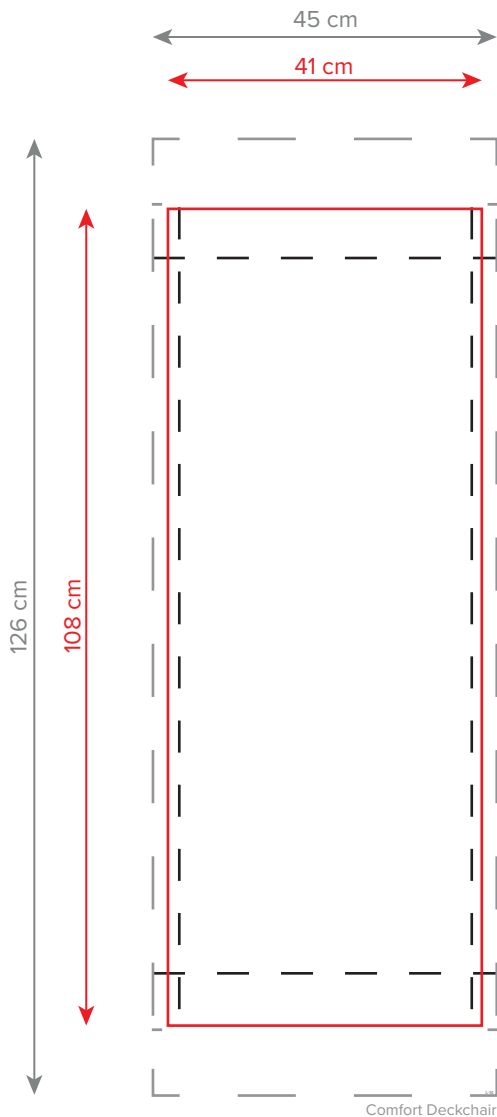

## INFORMATION

- Öppna denna mall i t.ex. Adobe Illustrator.
- Skapa din design.
- Skapa textkonturer av alla typsnitt
- Fyll i informationen till höger: kund, antal, storlek, ev. färgkod och dubbelsidigt/enkelsidigt tryck.

- — Söm
- — Synlig tryckyta
- — Tryckyta

- The entire surface should be filled with the background color.
- Red line marks the front of the fabric visible on the product.
- The black dashed line marks sewing lines.

## STORLEK

45x126 cm