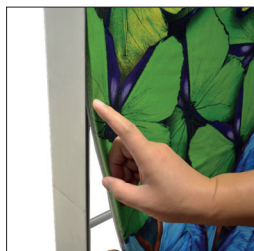

LED FRAME XL

för tryck

vrigstad
flaggor & expo

LED Frame XL är en fristående dubbelsidig mässvägg med inbyggd LED-belysning. Den tryckta duken belyses från insidan och har en mycket fin ljusspridning. LED belysningen är en så kallad "Edge-lit"-teknik där LED-moduler sitter monterade på ramens insida. Väggen är enkel att montera och vid transport används den medföljande transportväskan. Dubbelsidigt tryck ingår i priset.

INFORMATION

Material	Aluminium och polyester
Tryckinformation	Sublimering
Leveranstid	Ca 2v efter godkänt underlag
Prisinformation	Alla priser är exkl. moms.

LED Frame XL

	2X2	2X2,25	2X2,5
Bredd (cm)	200	200	200
Höjd (cm)	200	225	250
Djup, profil (cm)	12	12	12
Fot BxDj (cm)	10,5x39	10,5x39	10,5x39
Minsta antal	1	1	1
KN-nummer	7616999099		
Art.nr.	6110-30-200	6110-30-225	6110-30-250