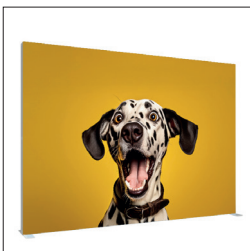

LED FRAME XL

för tryck

vrigstad
flaggor & expo

LED Frame XL är en fristående dubbelsidig mässvägg med inbyggd LED-belysning. Den tryckta duken belyses från insidan och har en mycket fin ljusspridning. LED belysningen är en så kallad "Edge-lit"-teknik där LED-moduler sitter monterade på ramens insida. Väggen är enkel att montera och vid transport används den medföljande transportväskan. Dubbelsidigt tryck ingår i priset.

INFORMATION

Material	Aluminium och polyester
Tryckinformation	Sublimering
Leveranstid	Ca 2v efter godkänt underlag
Prisinformation	Alla priser är exkl. moms.

LED Frame XL

	2X2	2X2,25	2X2,5
Bredd (cm)	200	200	200
Höjd (cm)	200	225	250
Djup, profil (cm)	12	12	12
Fot BxDj (cm)	10,5x39	10,5x39	10,5x39
Minsta antal	1	1	1
KN-nummer	7616999099		
Art.nr.	6110-30-200	6110-30-225	6110-30-250