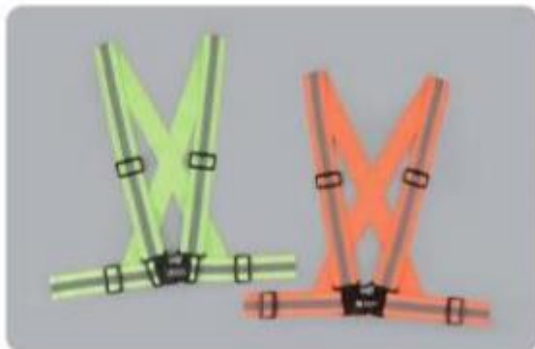

Refleksprodukter fra Totalprofil AS