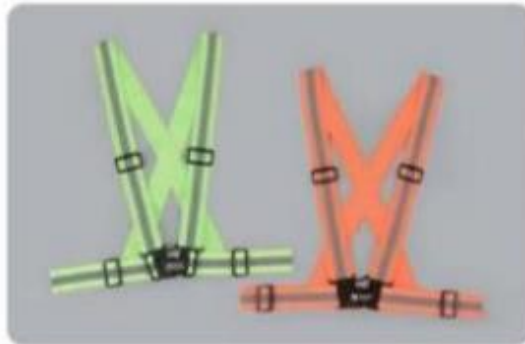

Refleksprodukter fra Totalprofil AS