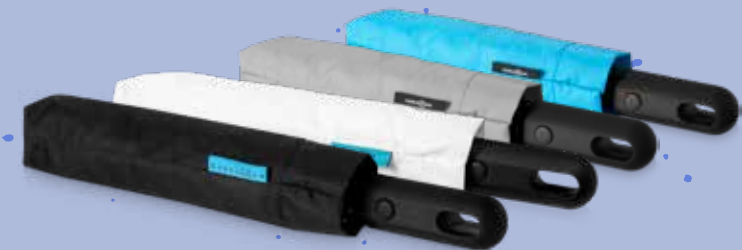

25 stk.	50 stk.	100 stk.	250 stk.	500 stk.
Priser inkl. 1 farges logo	135,00	125,00	115,00	105,00	99,00

Oppstart kr. 550,- pr. farge. Prisene er eks. mva. og frakt
Kampanjeperiode: 1. september - 31. desember, 2019

gosh!