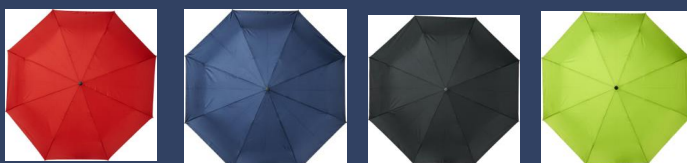

Resirkulert PET- paraply automatisk åpne/lukke

Få med
egen logo!
Snakk med din profilforhandler om plassering av logo.

Sammenleggbar automatisk åpne- og lukke paraply med resirkulert PET-baldakin i kunstig polyester. Solid metallskaft, en høykvalitets ramme med glassfiberribber som gir maksimalt fleksibilitet i vindfulle forhold. Leveres med en veske og får lett plass i en veske eller ryggsekk for praktisk bæring.

I fargene, hvit, blå, sort, rød og lime

Priser inkl. trykk i 1 farge på ett felt.

- 50 stk à 146,-
- 100 stk à 141,-
- 250 stk à 138,-
- 500 stk à 136,-
- 1000 stk à 134,-

BO 21,5" Sammenleggbar paraply

Oppstart kr. 495,- pr. farge og plassering. Priser gjelder frem til 31.12.2022.

gosh!