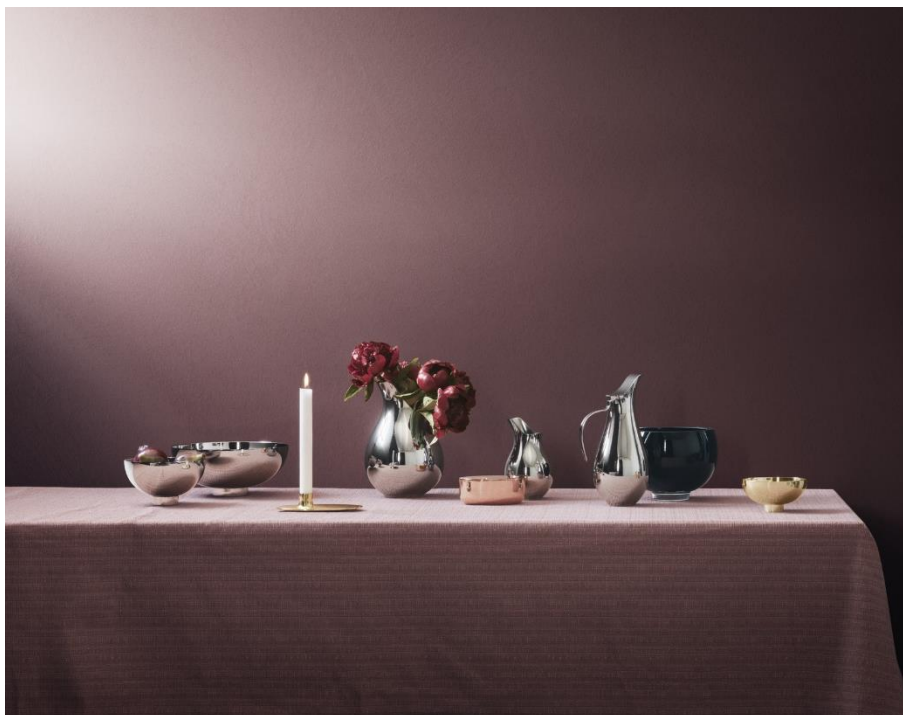

BY APPOINTMENT TO
HER MAJESTY THE QUEEN OF DENMARK

GEORG JENSEN

ESTABLISHED 1904

Ilse Bowls & Pitcher

ILSE BOWL, SS, MIRROR, LARGE

3586642

H: 103 mm

Ø: 240 mm

Kr. 450,-

Veil. Kr. 999,-

ILSE BOWL, SS, MIRROR, MEDIUM

3586643

H: 90 mm

Ø: 160 mm

Kr. 289,-

Veil. Kr. 799,-

ILSE PITCHER SS, MIRROR

3586641

1,2 liter

Kr. 669,-

Veil. Kr. 1.899,-