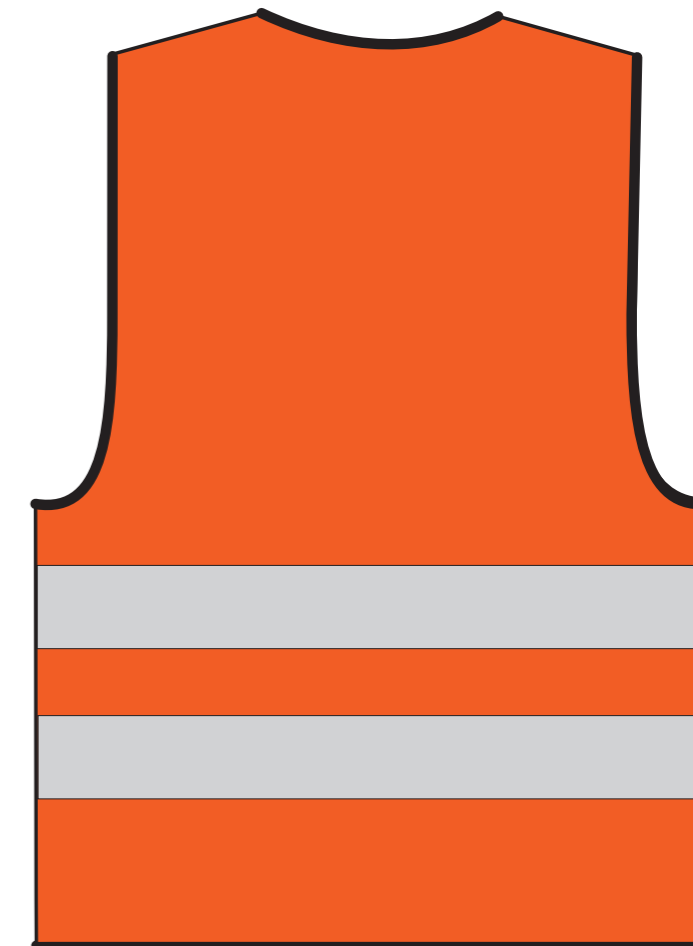

REFLEKSVEST - FLEN

FRONT - GUL VEST

RYGG - GUL VEST

FRONT - ORANSJE VEST

RYGG - ORANSJE VEST

SKRIV INN INFORMASJON PÅ LOGO / TRYKK:

FARGE PÅ VEST: GUL ELLER ORANSJE

ANT. FARGER PÅ TRYKK (EVT. PMS FARGER):