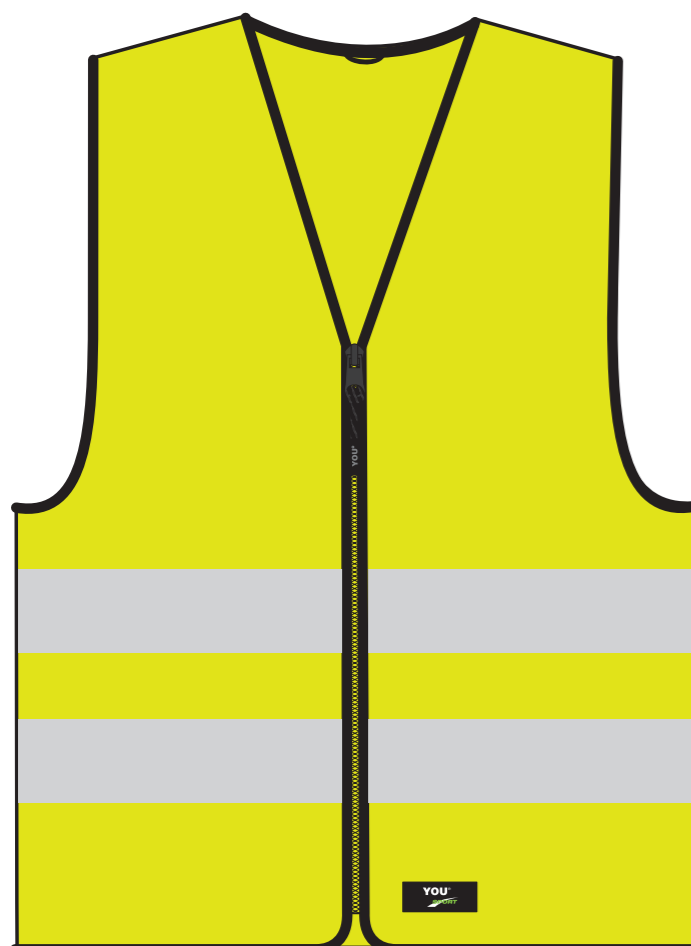

REFLEKSVEST - FLEN

FRONT - GUL VEST

RYGG - GUL VEST

FRONT - ORANSJE VEST

RYGG - ORANSJE VEST

SKRIV INN INFORMASJON PÅ LOGO / TRYKK:

FARGE PÅ VEST: GUL ELLER ORANSJE

ANT. FARGER PÅ TRYKK (EVT. PMS FARGER):